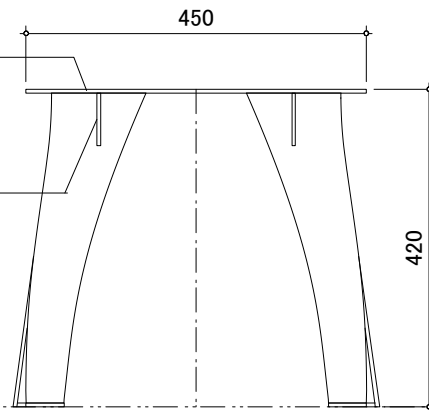

本体: SUS430 t5
 表面: 遮熱塗装
 裏面: アクリル樹脂焼付塗装

リブPL: SUS430 t5
 アクリル樹脂焼付塗装

カタログ掲載カラー
 表面遮熱塗装: 日塗工N-93
 裏面アクリル樹脂焼付塗装: 日塗工H72-40T