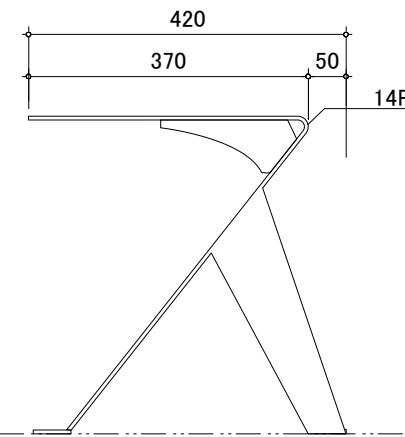

本体: SUS430 t5
 表面: 遮熱塗装
 裏面: アクリル樹脂焼付塗装

リブPL: SUS430 t5
 アクリル樹脂焼付塗装

カタログ掲載カラー
 表面遮熱塗装: 日塗工N-93
 裏面アクリル樹脂焼付塗装: 日塗工H72-40T