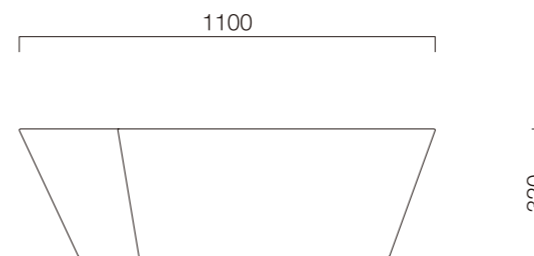

サン・シェーズ

コーヒーテーブル

材質：ポリエチレン樹脂

	VONDOM®	FAZ	S=1/20	2017 年	サン・シェーズ コーヒーテーブル
--	----------------	-----	--------	--------	---------------------