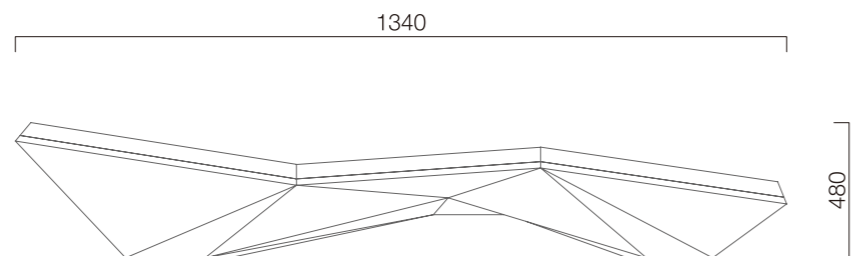

サン・シェーズ

コーヒーテーブル

材質：ポリエチレン樹脂

	VONDOM®	FAZ	S=1/20	2017 年	サン・シェーズ コーヒーテーブル
--	----------------	-----	--------	--------	---------------------