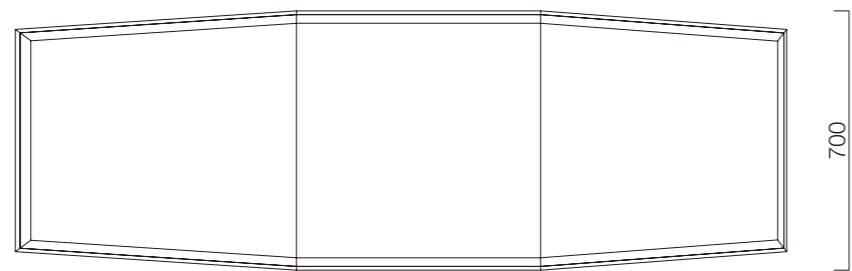

サン・シェーズ

コーヒーテーブル

材質：ポリエチレン樹脂

	VONDOM®	FAZ	S=1/20	2017 年	サン・シェーズ コーヒーテーブル
--	----------------	-----	--------	--------	---------------------