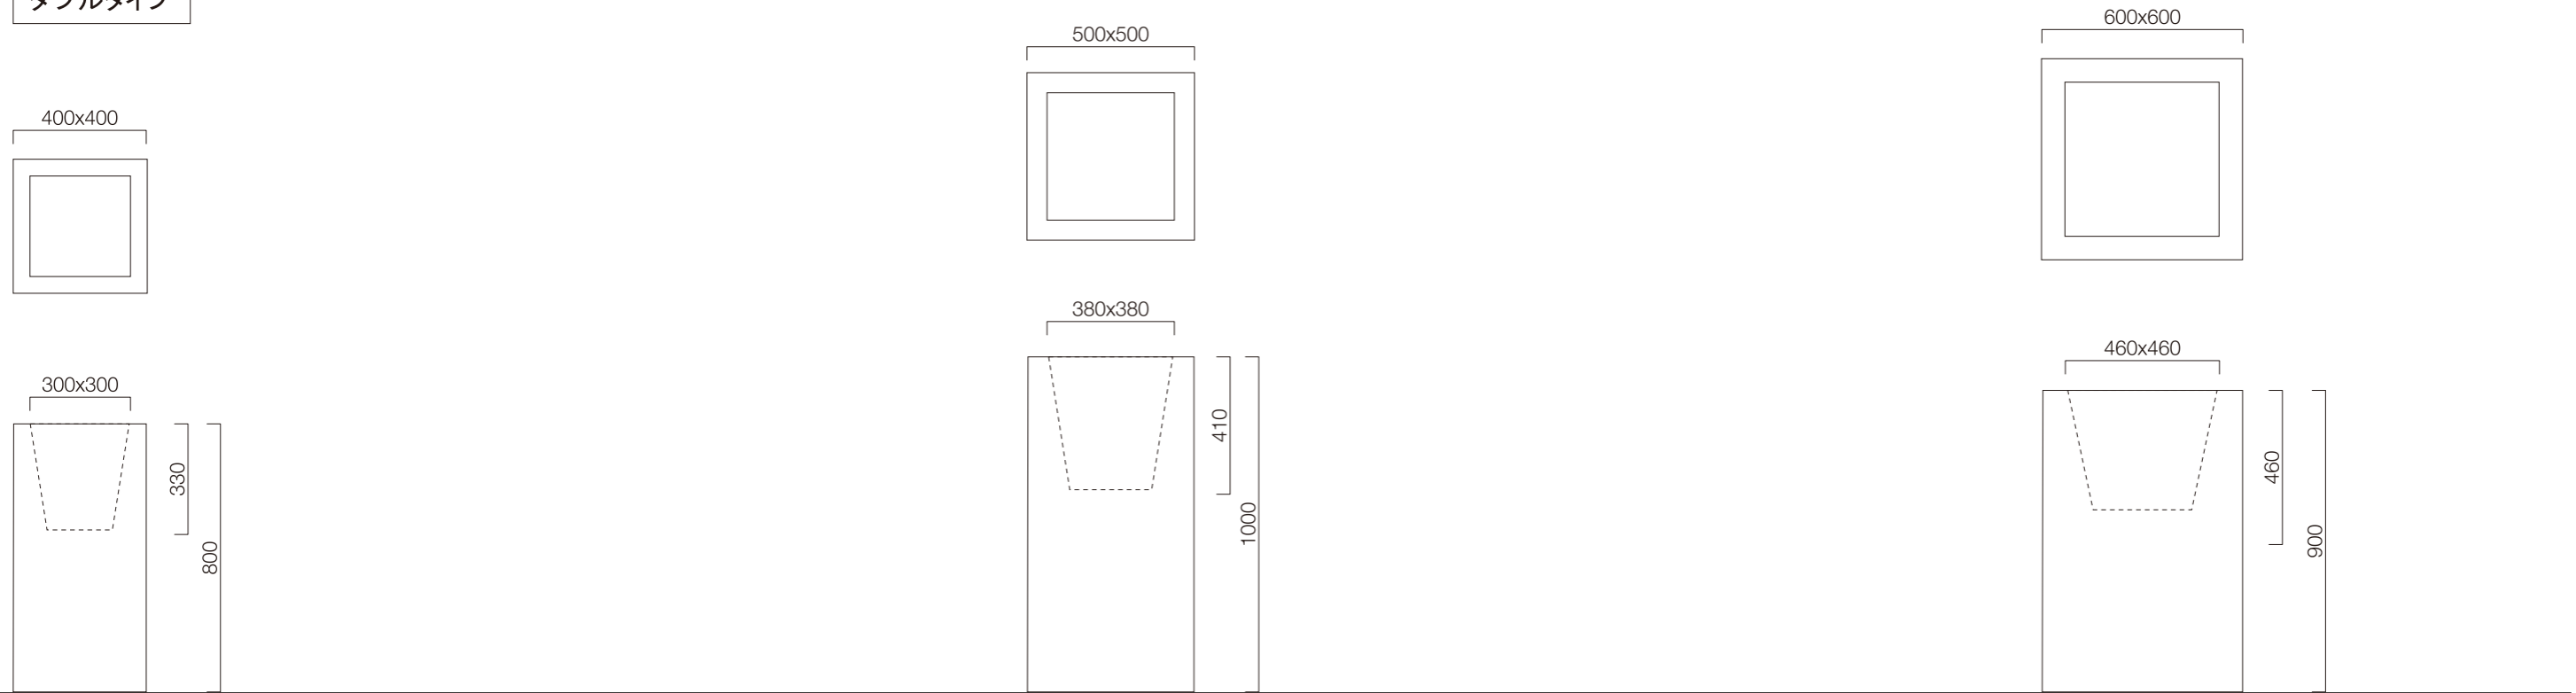

シングルタイプ

ダブルタイプ

材質：ポリエチレン樹脂

	<b>VONDOM®</b>	CUBO Alto	S=1/20	2017 年	プランター
--	----------------	-----------	--------	--------	-------