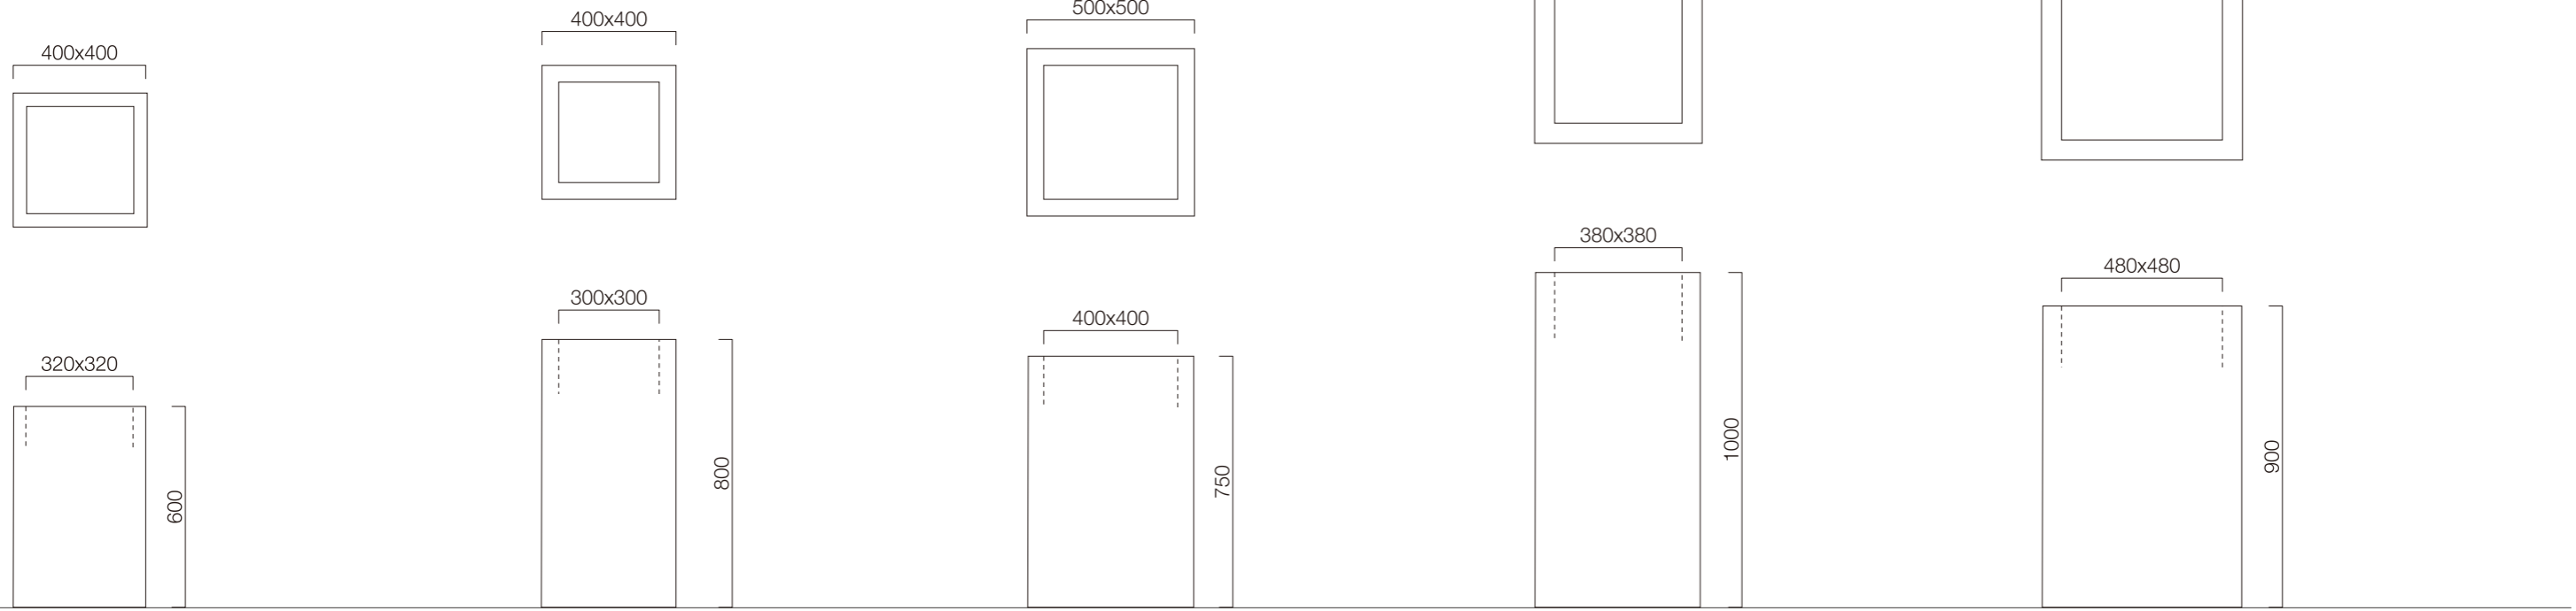

シングルタイプ

ダブルタイプ

材質：ポリエチレン樹脂

	<b>VONDOM®</b>	CUBO Alto	S=1/20	2017 年	プランター
--	----------------	-----------	--------	--------	-------