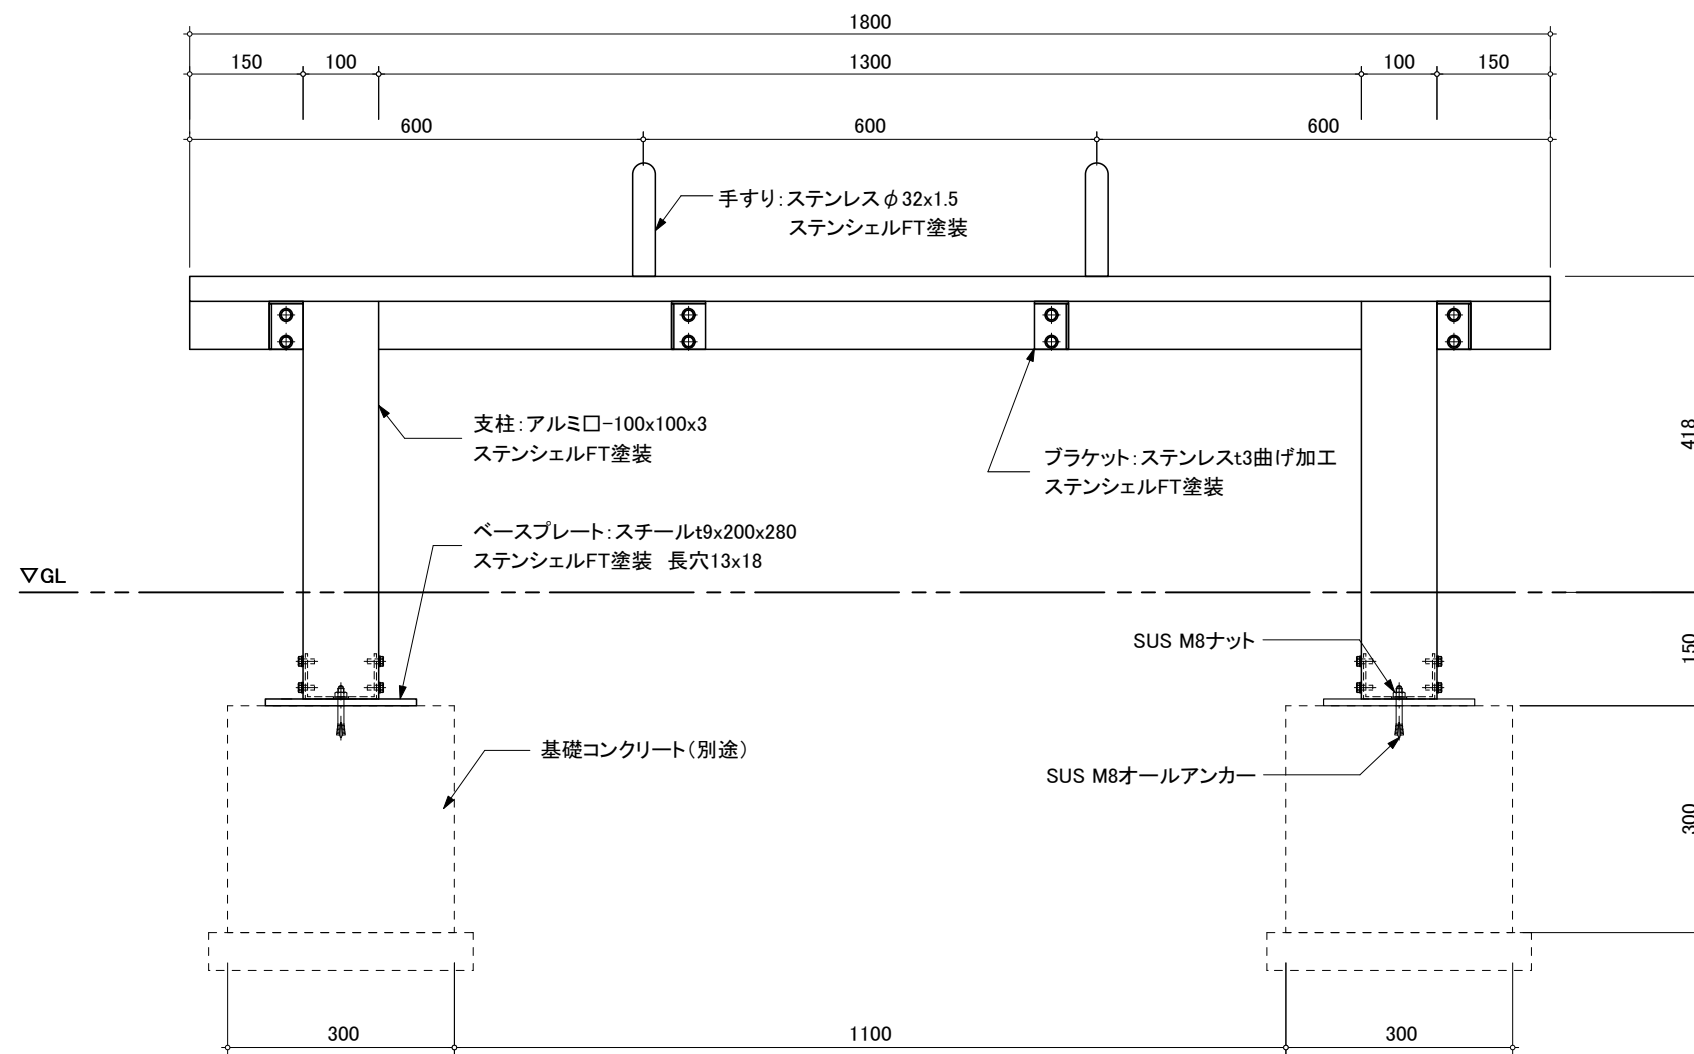

平面図

座面: 天然木 アコヤ材 67 x 33 高耐候性塗装

正面図

側面図

BIO FURNITURE

S=1/10

2024年 8月

BN-F-22AC