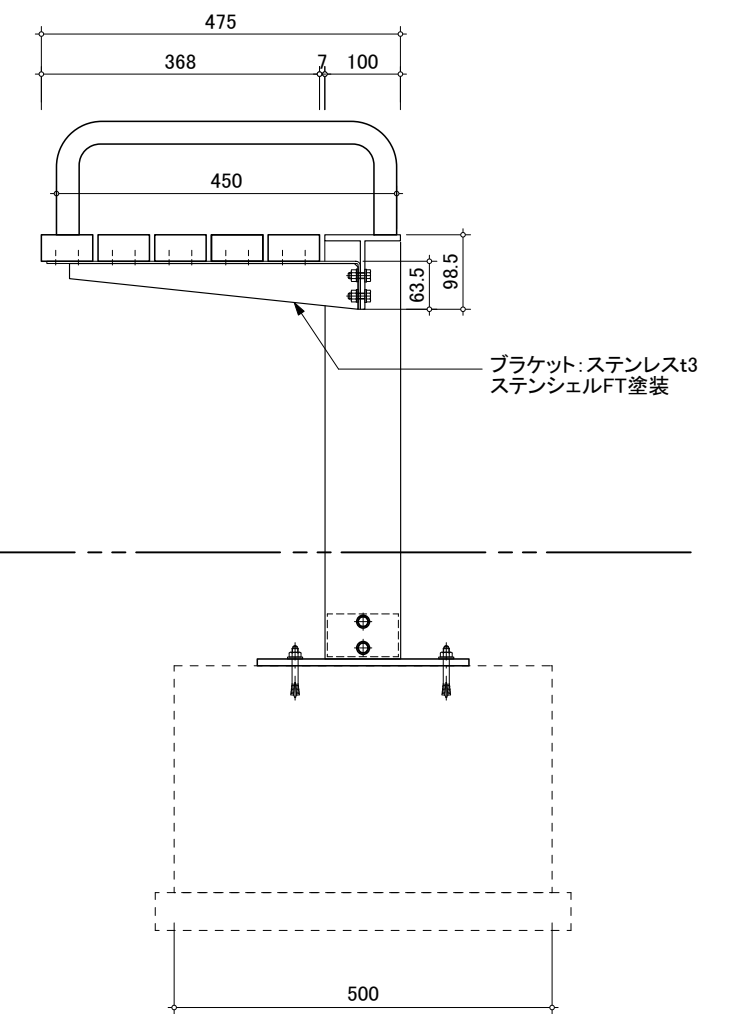

平面図

座面: 天然木 アコヤ材 67 x 33 高耐候性塗装

正面図

側面図

BIO FURNITURE

S=1/10

2024年 8月

BN-F-22AC