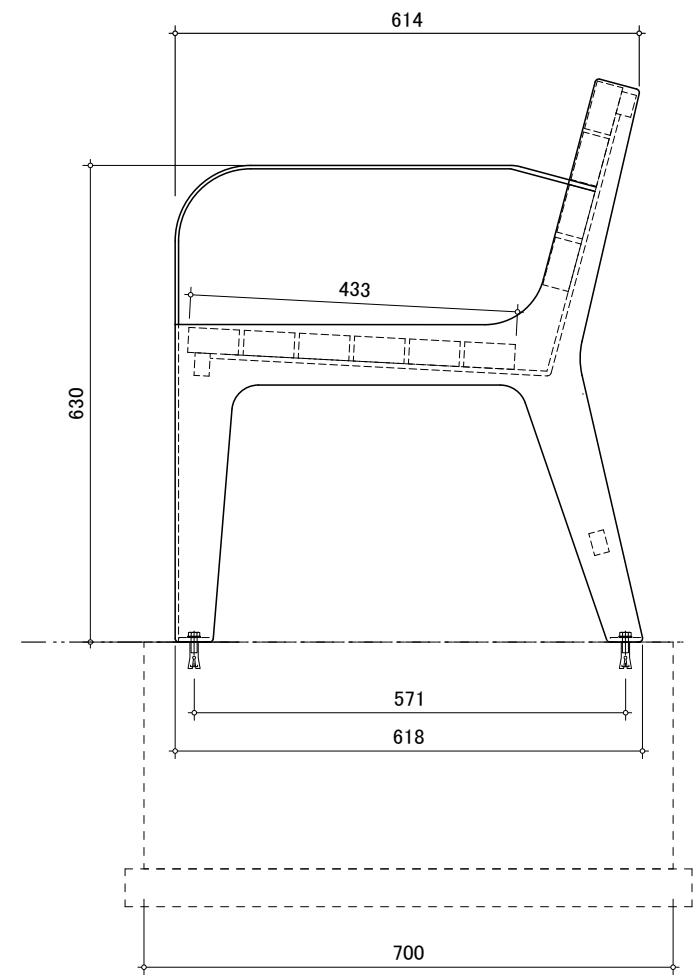

座面:天然木アコヤ材 67x33 高耐候性塗装

平面図

正面図

側面図

BIO FURNITURE

S=1/10

2024年 8月

BN-KB-22AC