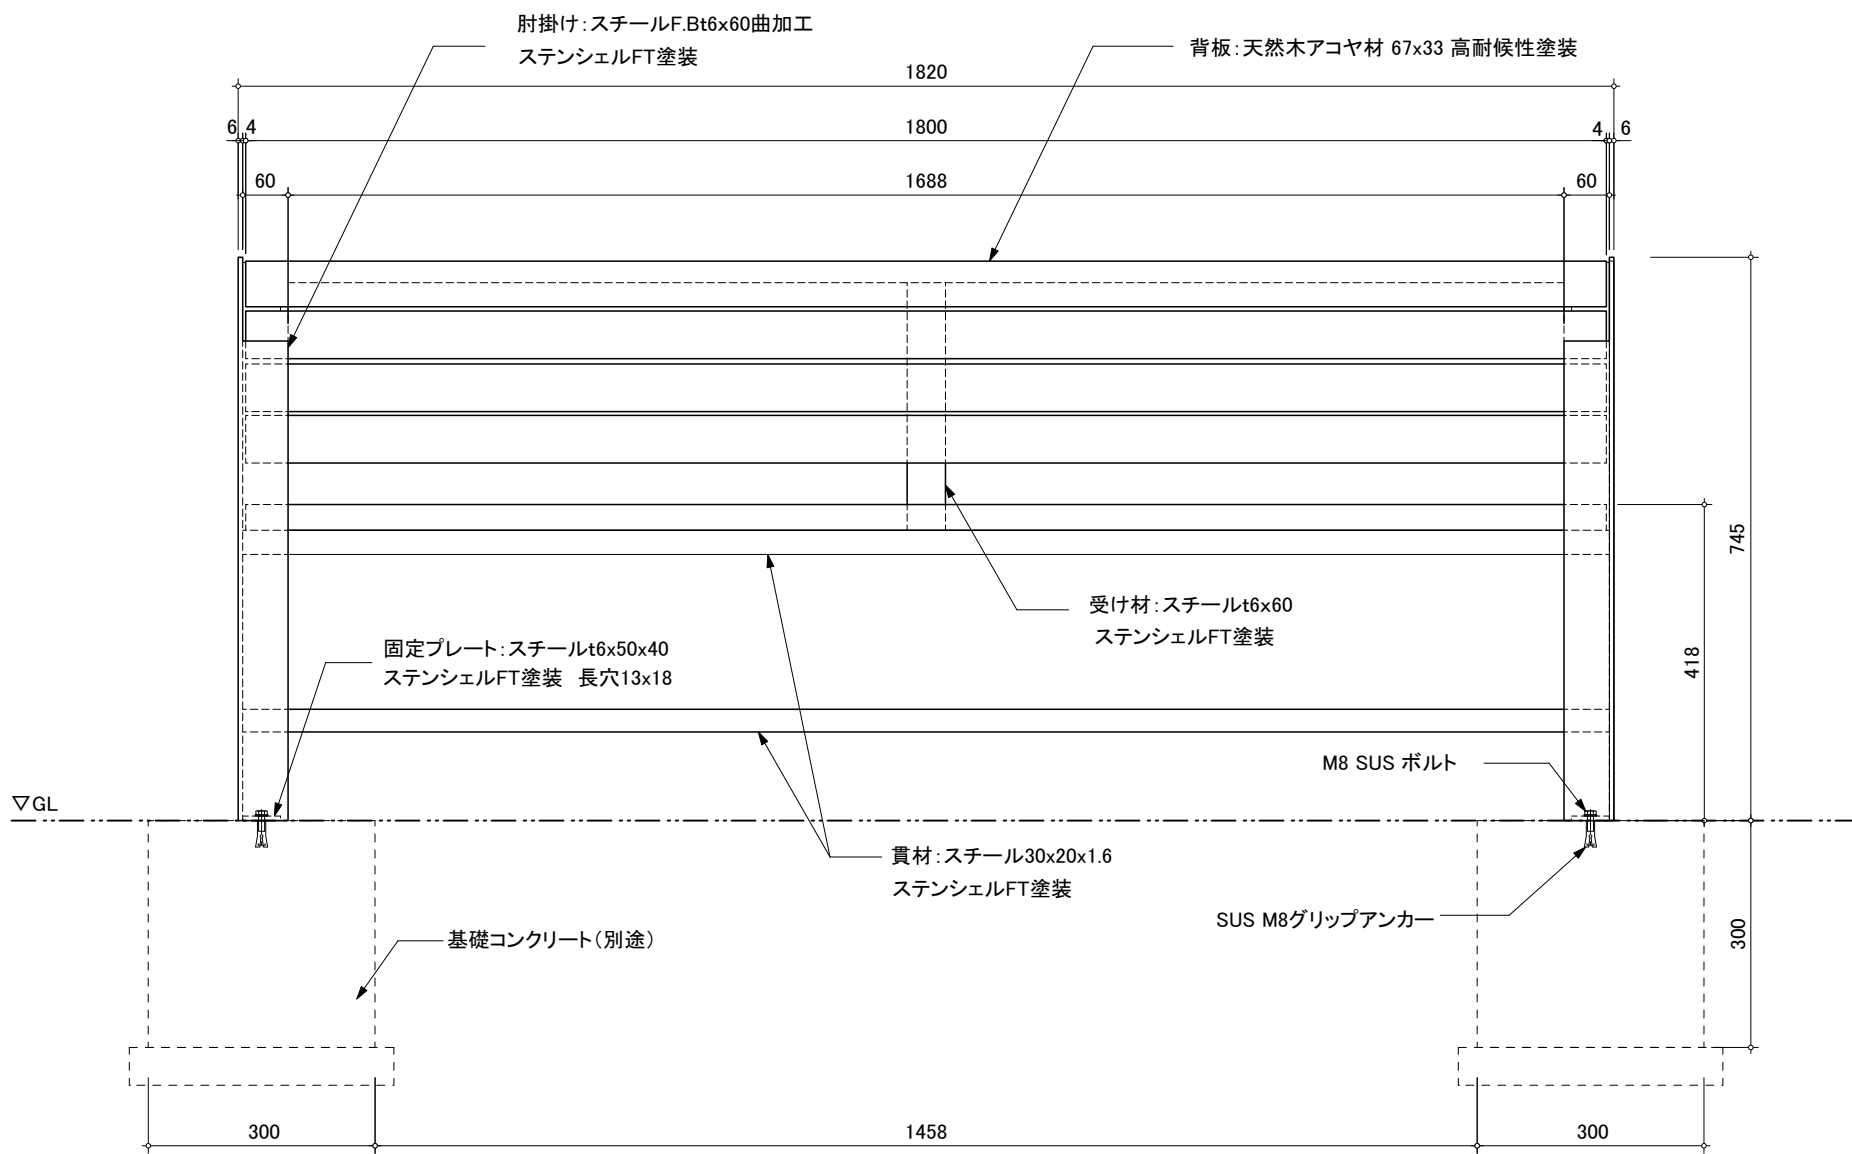

座面:天然木アコヤ材 67x33 高耐候性塗装

平面図

正面図

側面図

BIO FURNITURE

S=1/10

2024年 8月

BN-KB-22AC