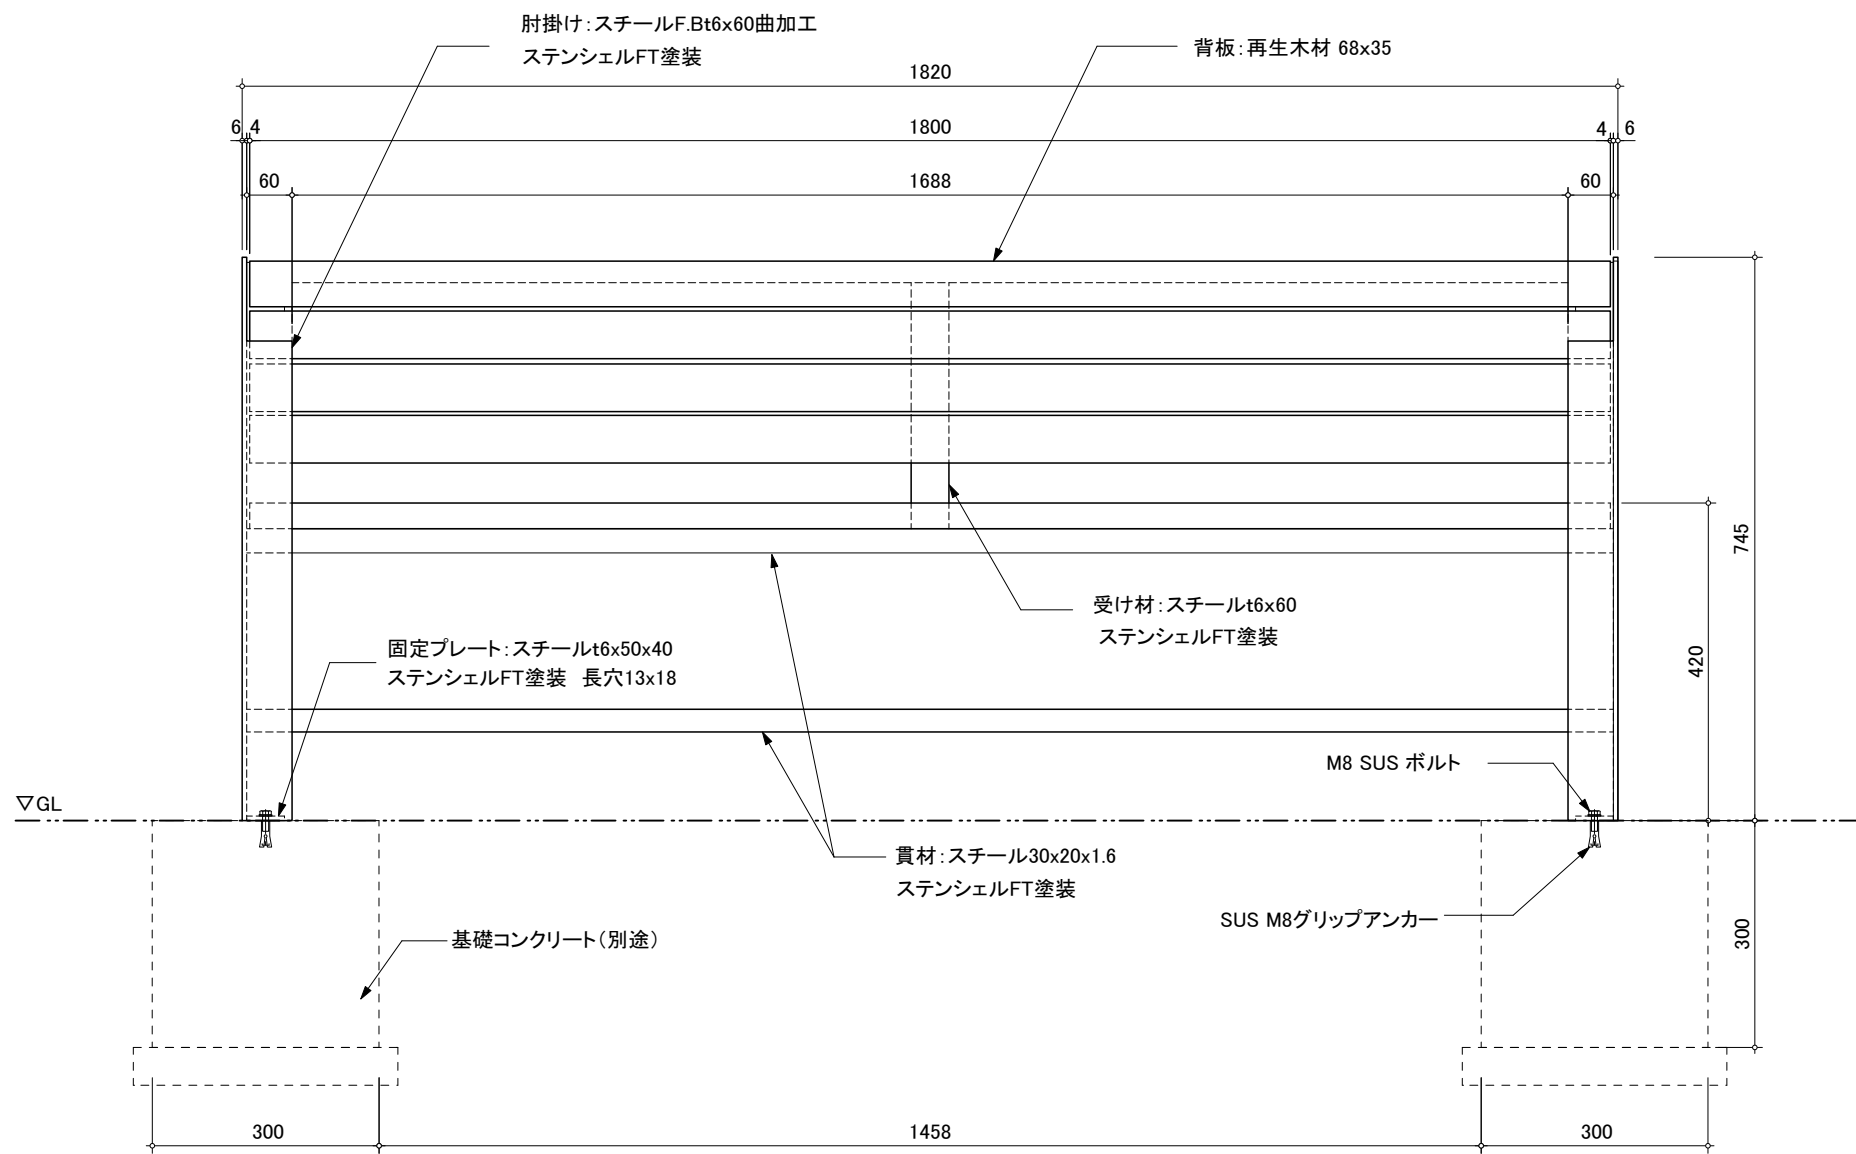

平面図

正面図

側面図

BIO FURNITURE

S=1/10

2024年 8月

BN-KB-22R