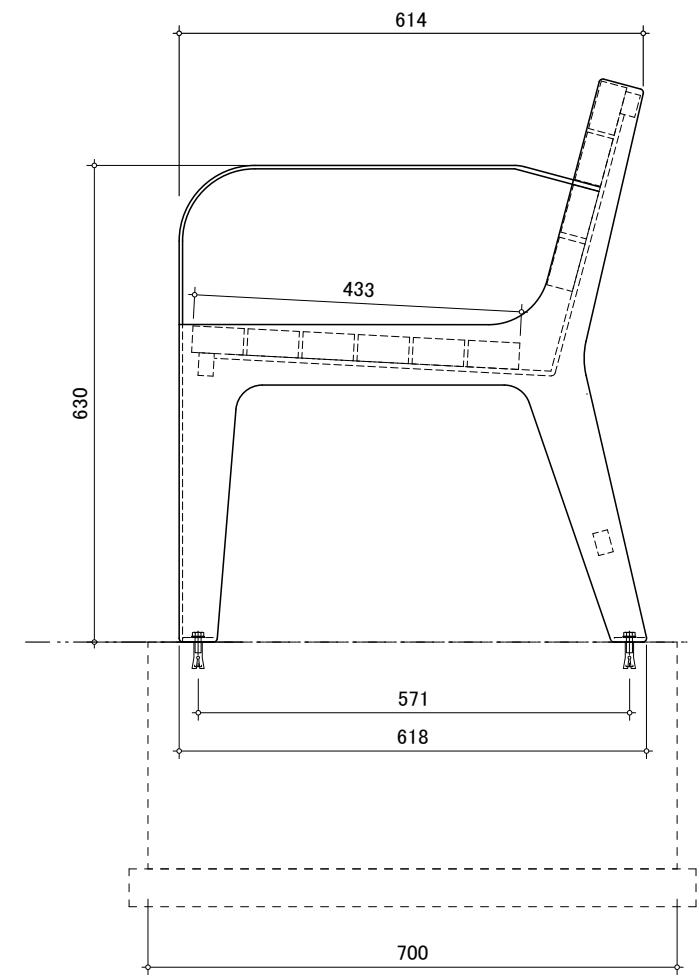

平面図

正面図

側面図

BIO FURNITURE

S=1/10

2024年 8月

BN-KB-22R