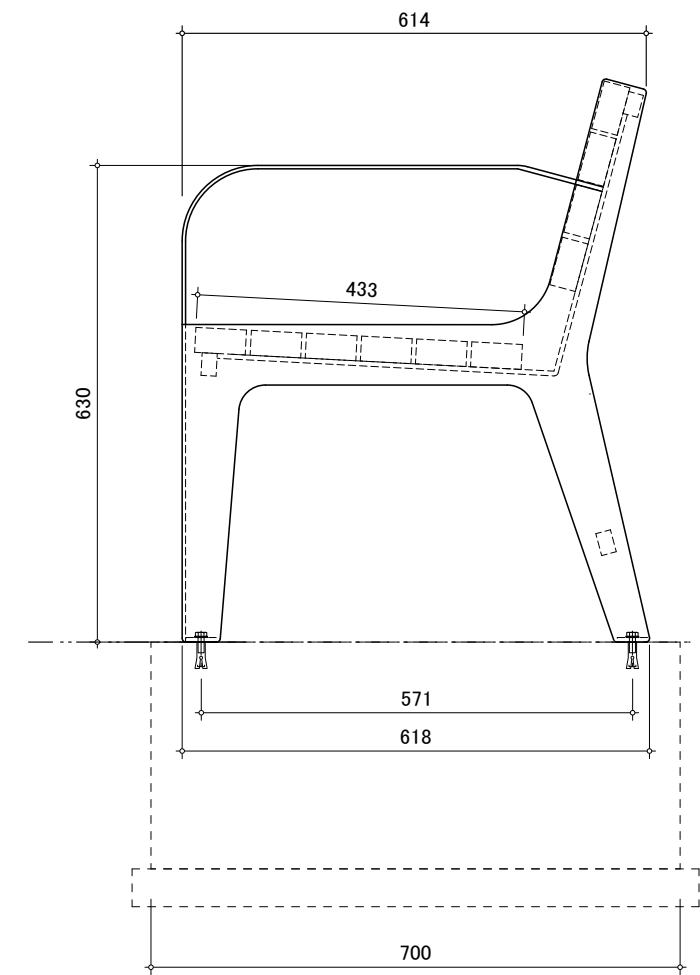

座面:天然木米ヒバ材 67x33 高耐候性塗装

平面図

正面図

側面図

BIO FURNITURE

S=1/10

2024年 8月

BN-KB-22W