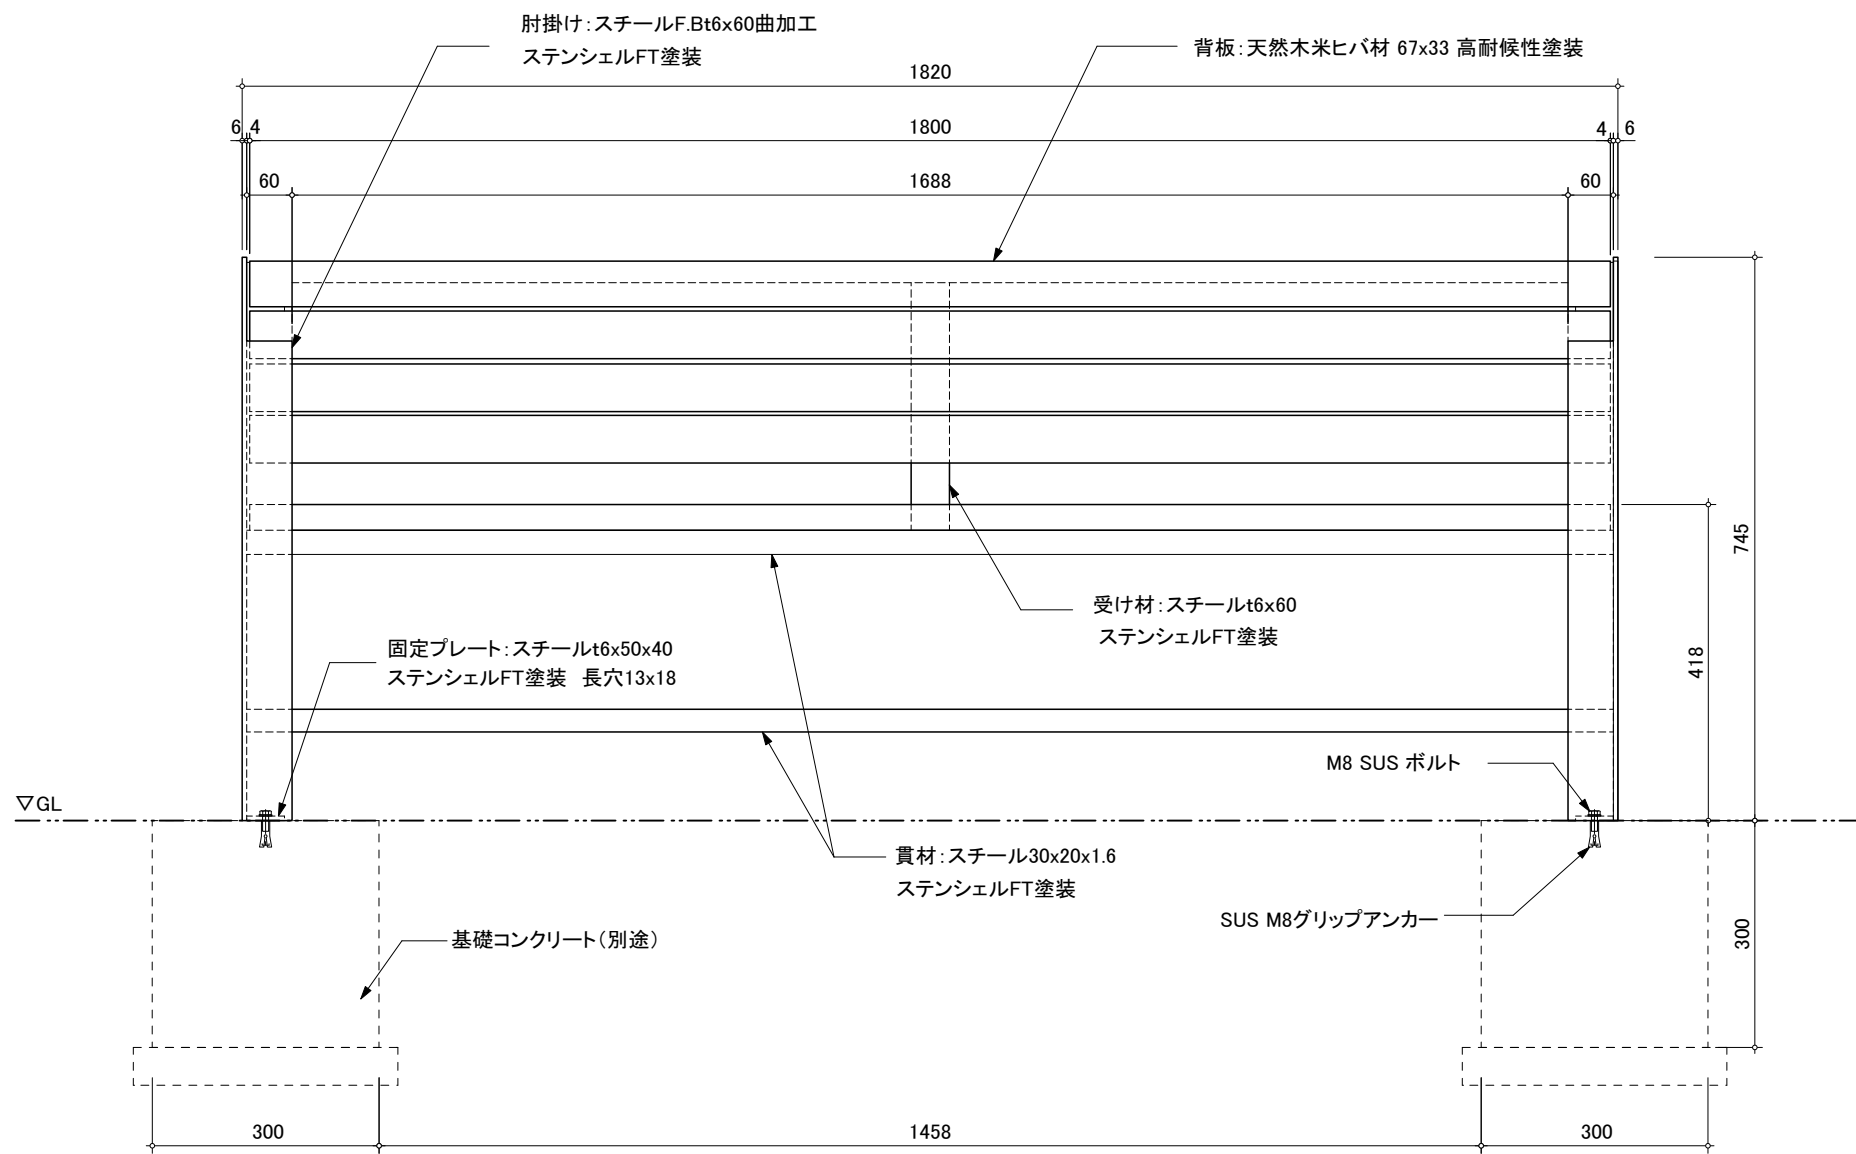

座面:天然木米ヒバ材 67x33 高耐候性塗装

平面図

正面図

側面図

BIO FURNITURE

S=1/10

2024年 8月

BN-KB-22W