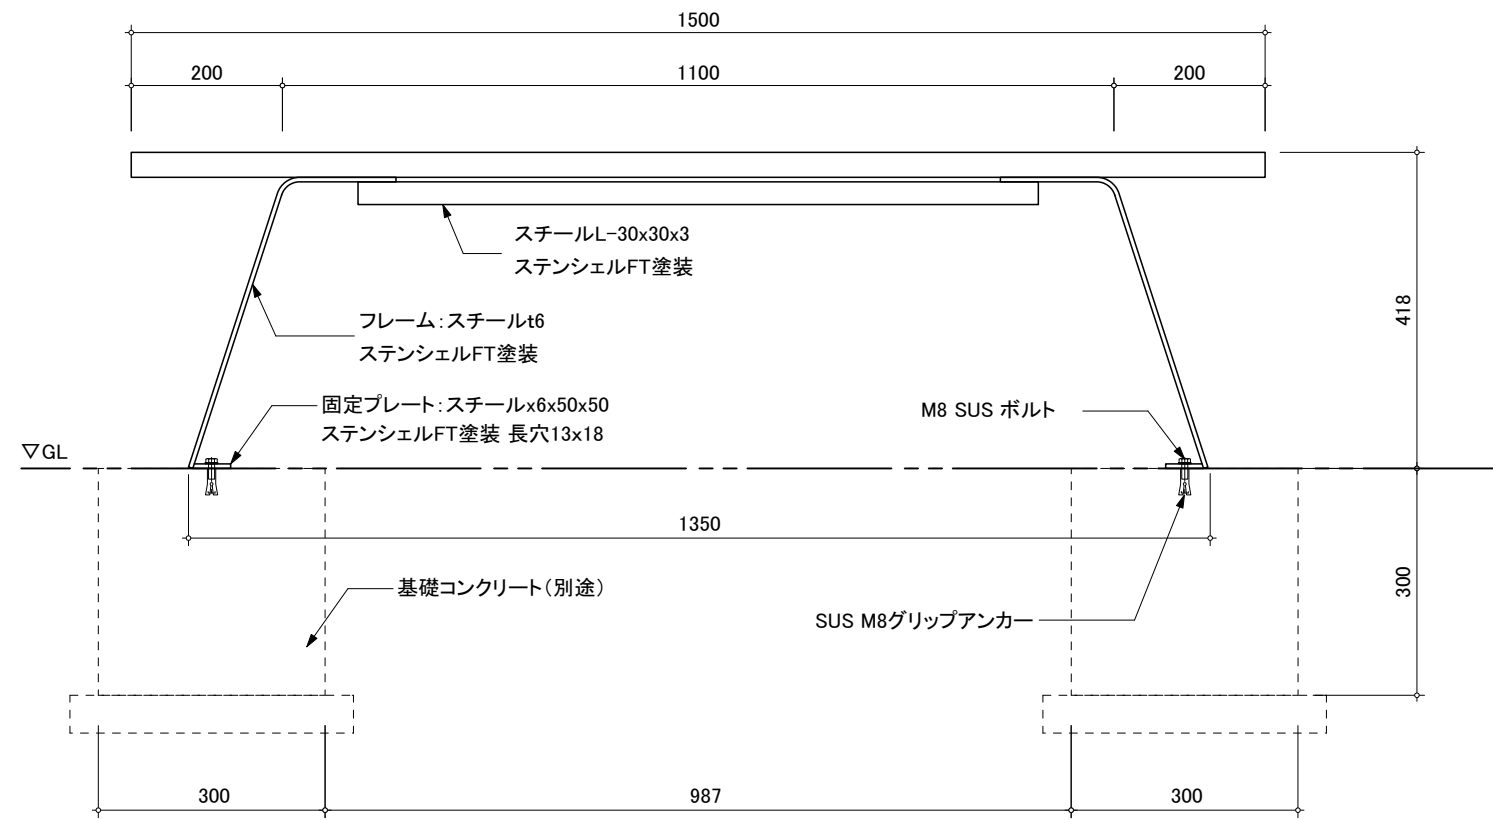

座面:天然木 アコヤ材 67 x 33 高耐候性塗装

平面図

正面図

側面図

BIO FURNITURE

S=1/10

2024年 8月

CBN-101AC