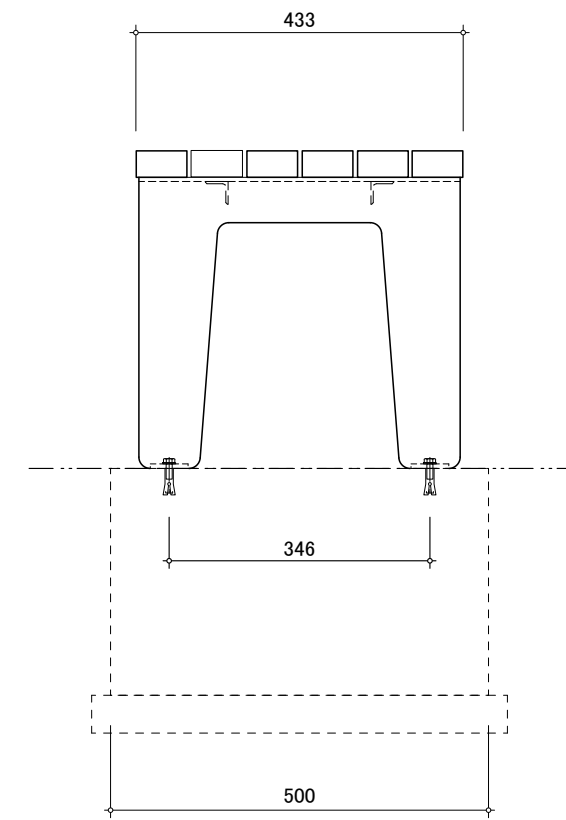

座面:天然木 アコヤ材 67 x 33 高耐候性塗装

平面図

正面図

側面図

BIO FURNITURE

S=1/10

2024年 8月

CBN-101AC