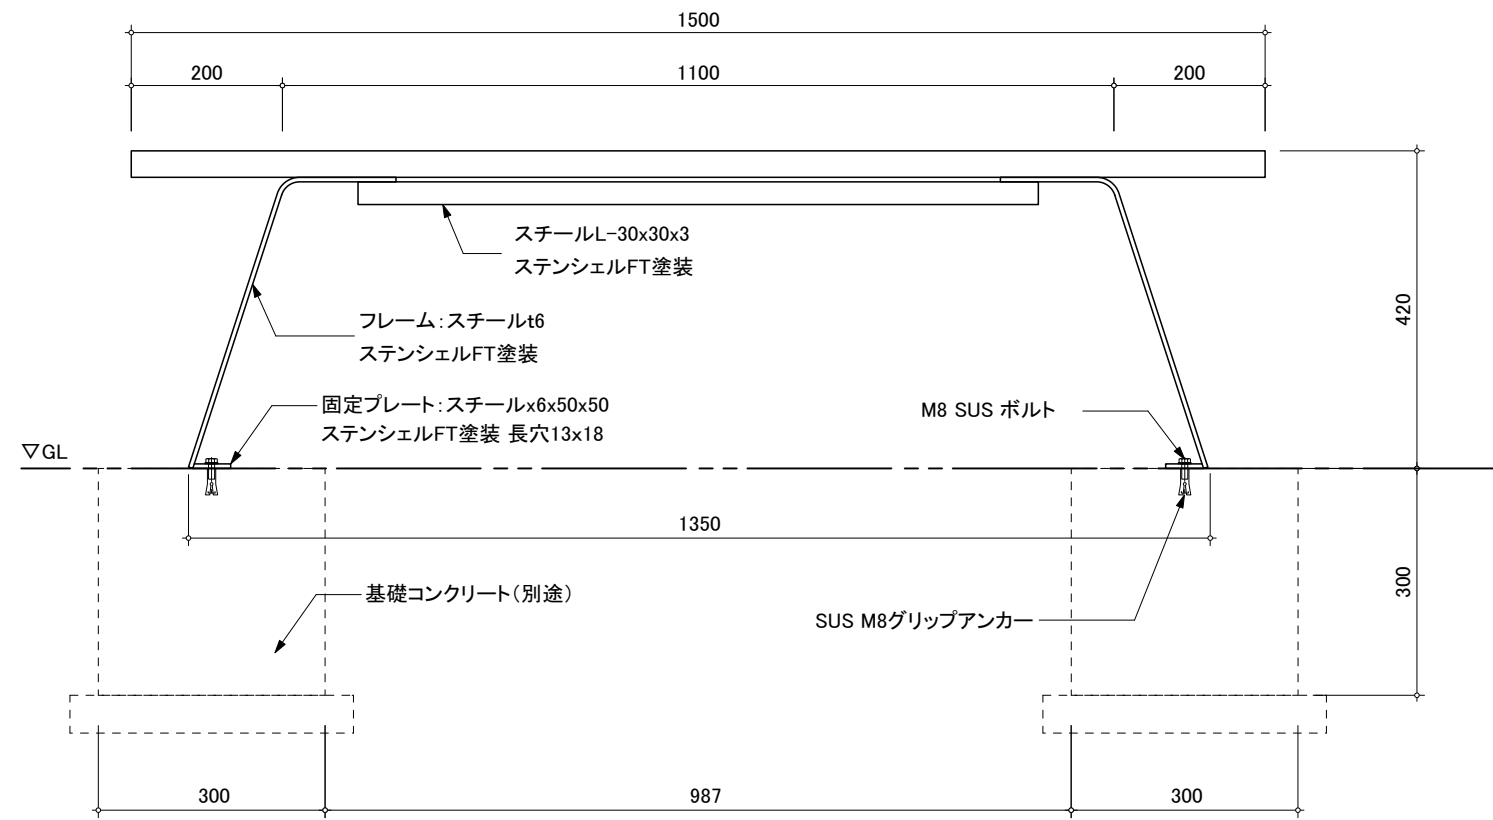

平面図

正面図

側面図

BIO FURNITURE

S=1/10

2024年 8月

CBN-101R