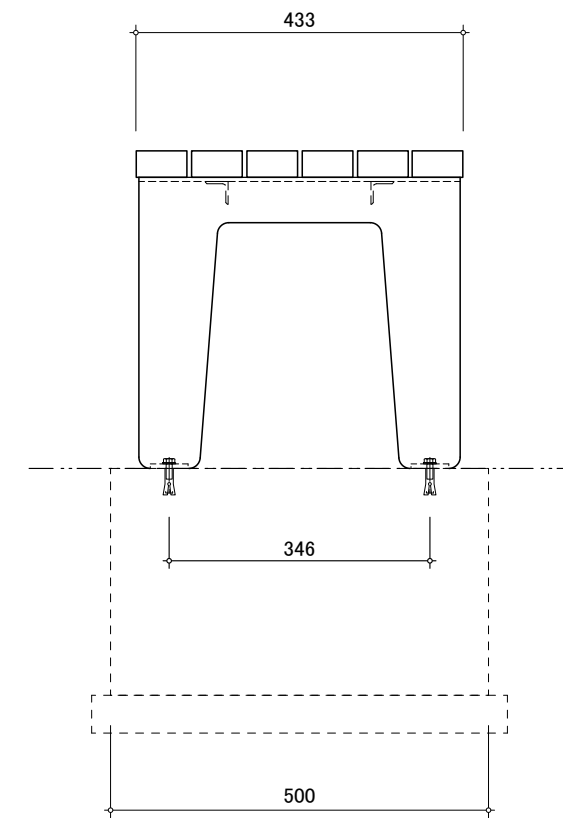

座面:天然木 米ヒバ材 67 x 33 高耐候性塗装

平面図

正面図

側面図

BIO FURNITURE

S=1/10

2024年 8月

CBN-101W