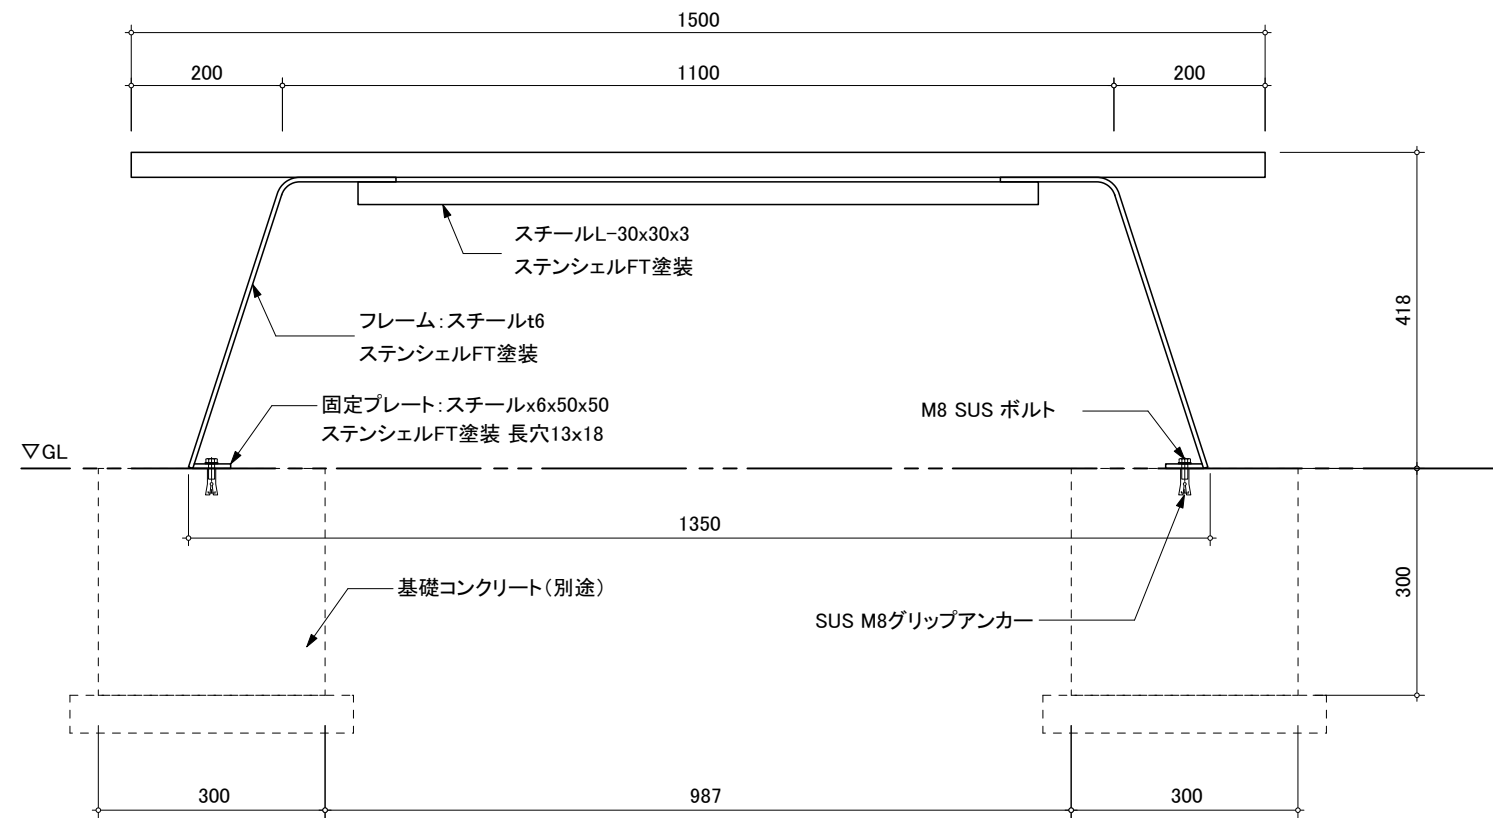

座面:天然木 米ヒバ材 67 x 33 高耐候性塗装

平面図

正面図

側面図

BIO FURNITURE

S=1/10

2024年 8月

CBN-101W