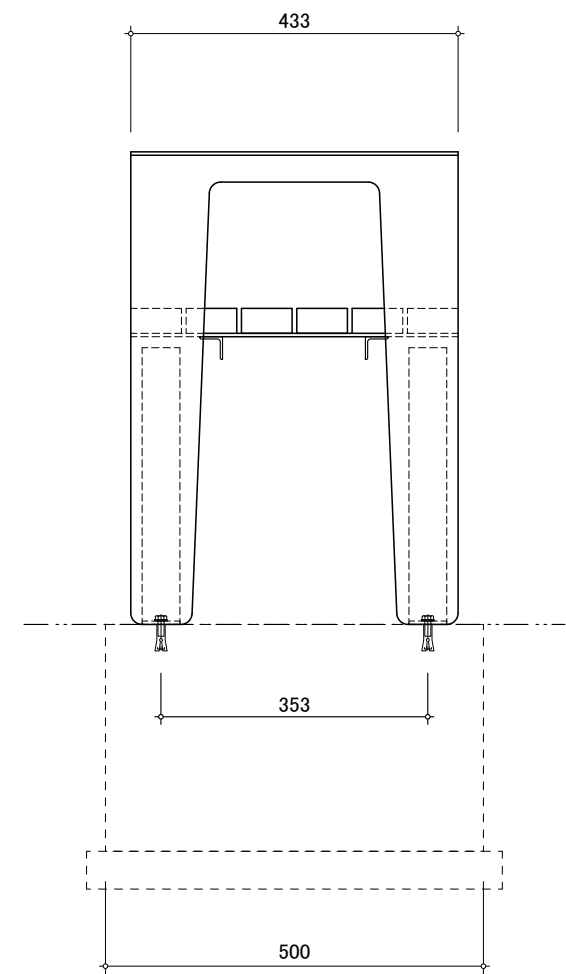

座面:天然木 アコヤ材 67 x 33 高耐候性塗装

平面図

正面図

側面図

BIO FURNITURE

S=1/10

2024年 8月

CBN-102AC