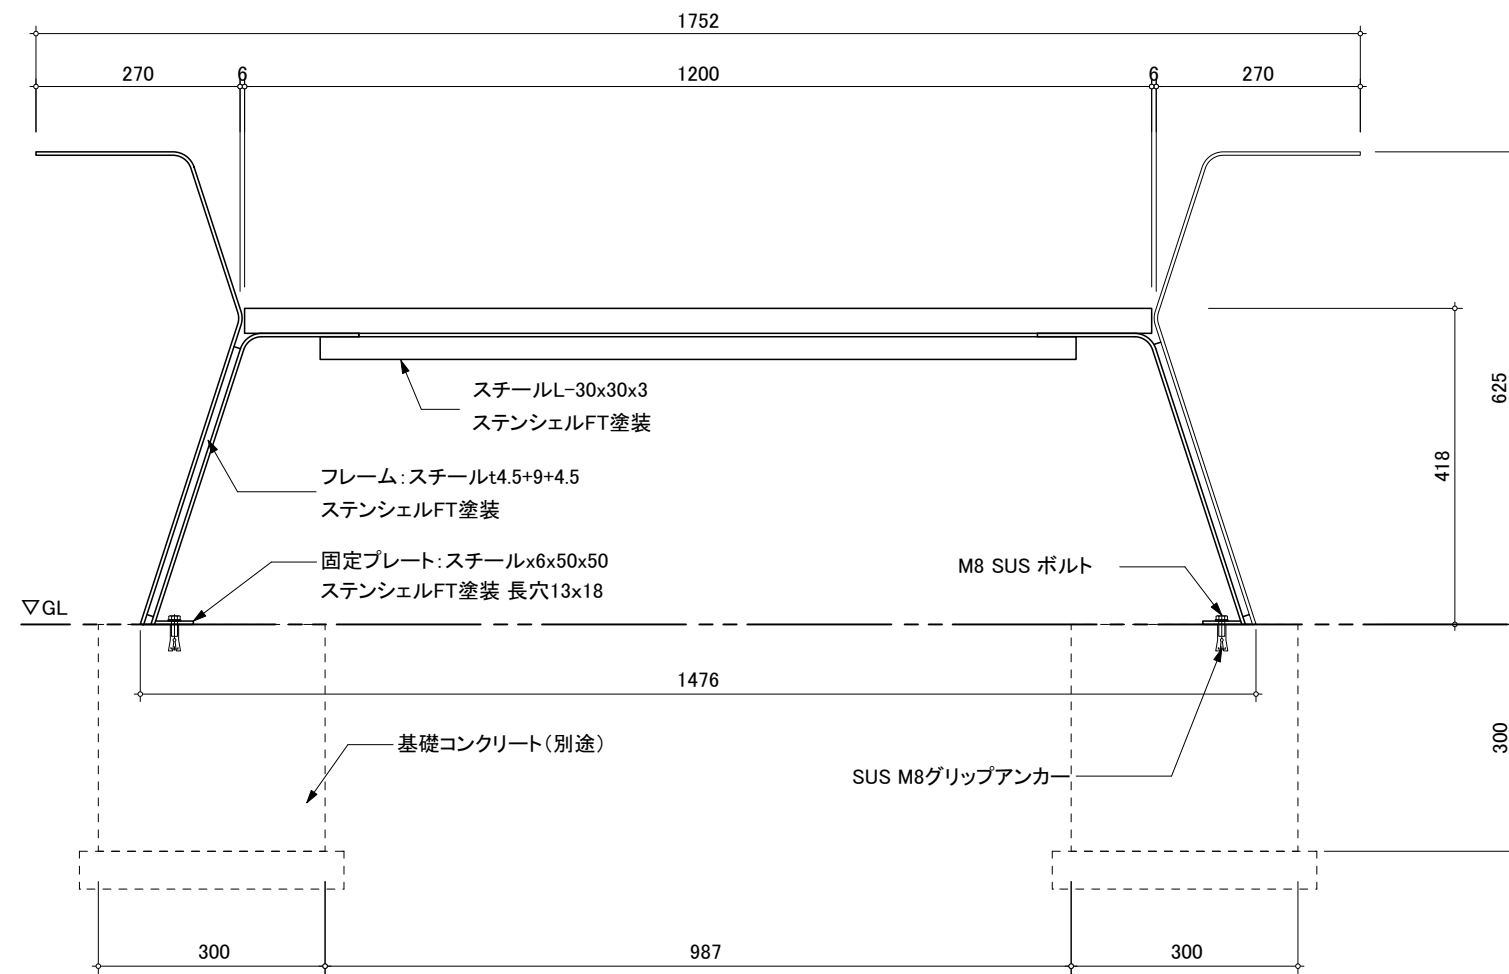

座面:天然木 アコヤ材 67 x 33 高耐候性塗装

平面図

正面図

側面図

BIO FURNITURE

S=1/10

2024年 8月

CBN-102AC