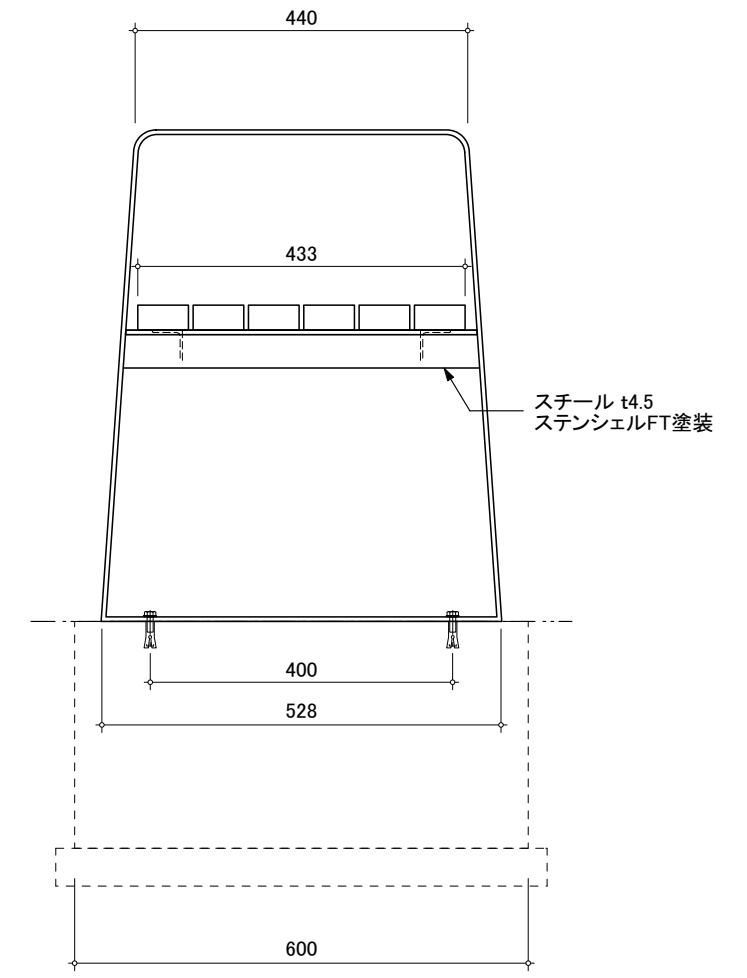

平面図

正面図

側面図

BIO FURNITURE

S=1/10

2024年 8月

CBN-202AC