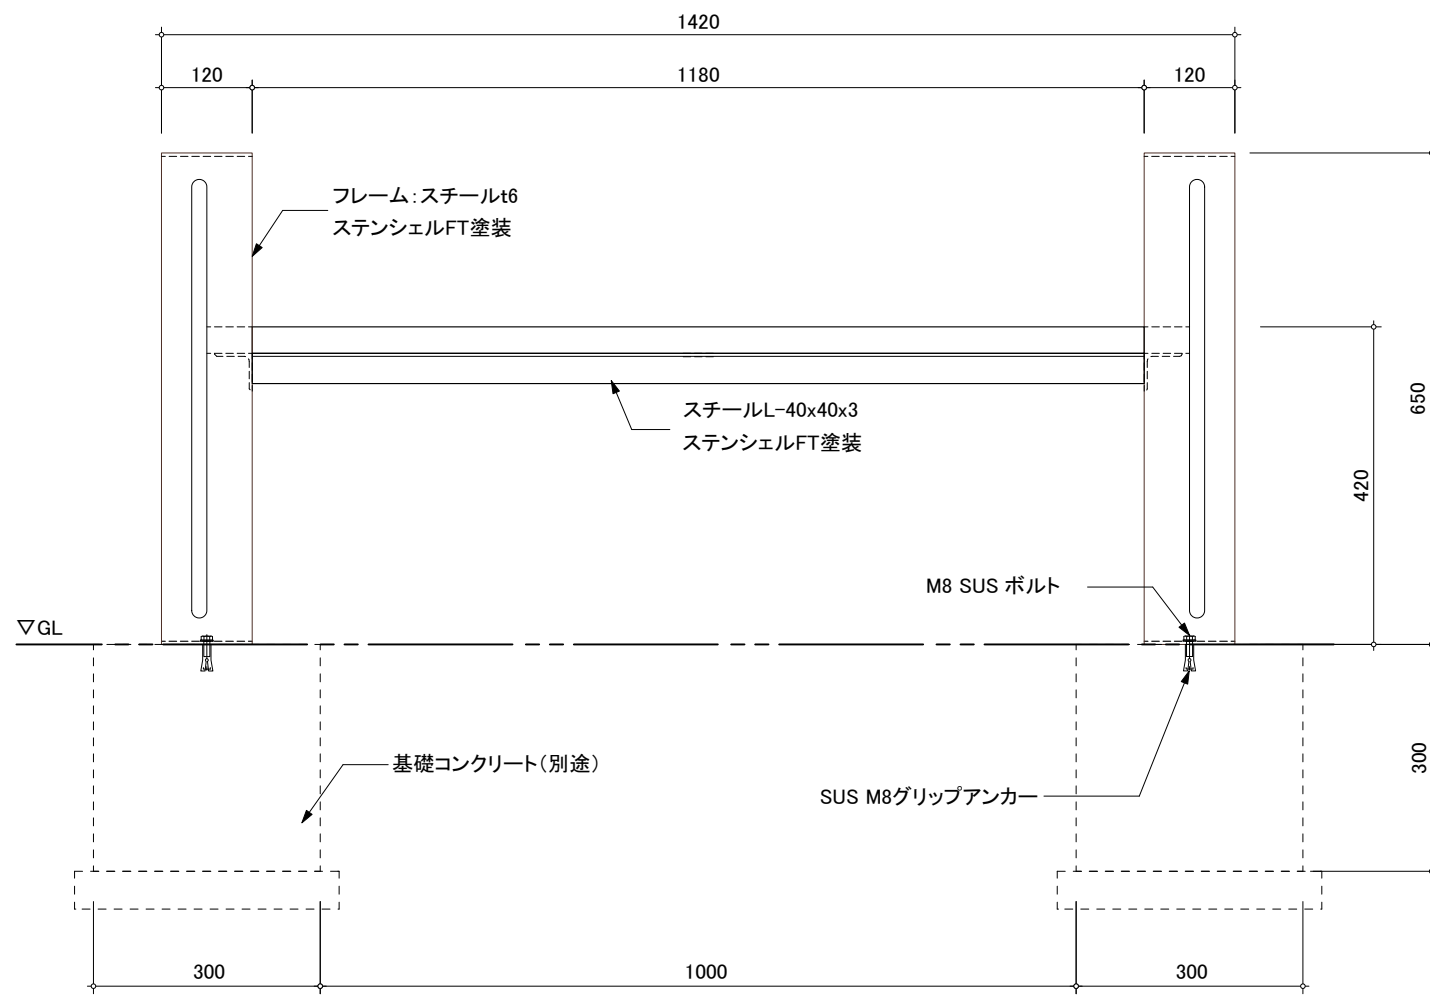

平面図

補強材: スチールt4.5  
ステンシエルFT塗装

正面図

側面図

BIO FURNITURE

S=1/10

2024年 8月

CBN-202R