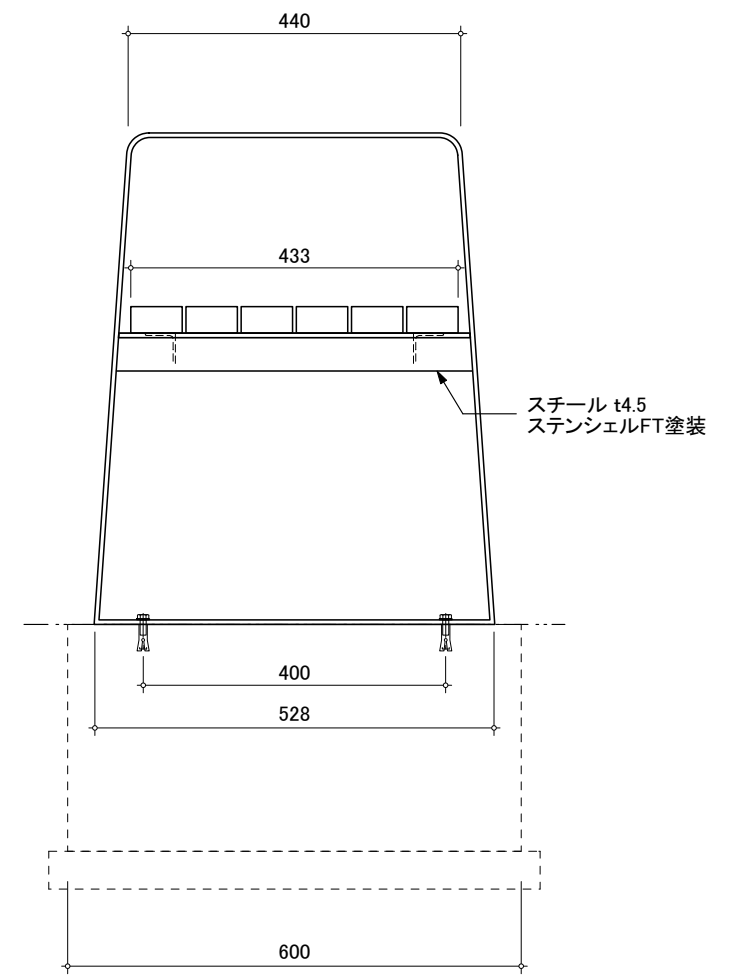

平面図

補強材: スチールt4.5  
ステンシエルFT塗装

正面図

側面図

BIO FURNITURE

S=1/10

2024年 8月

CBN-202R