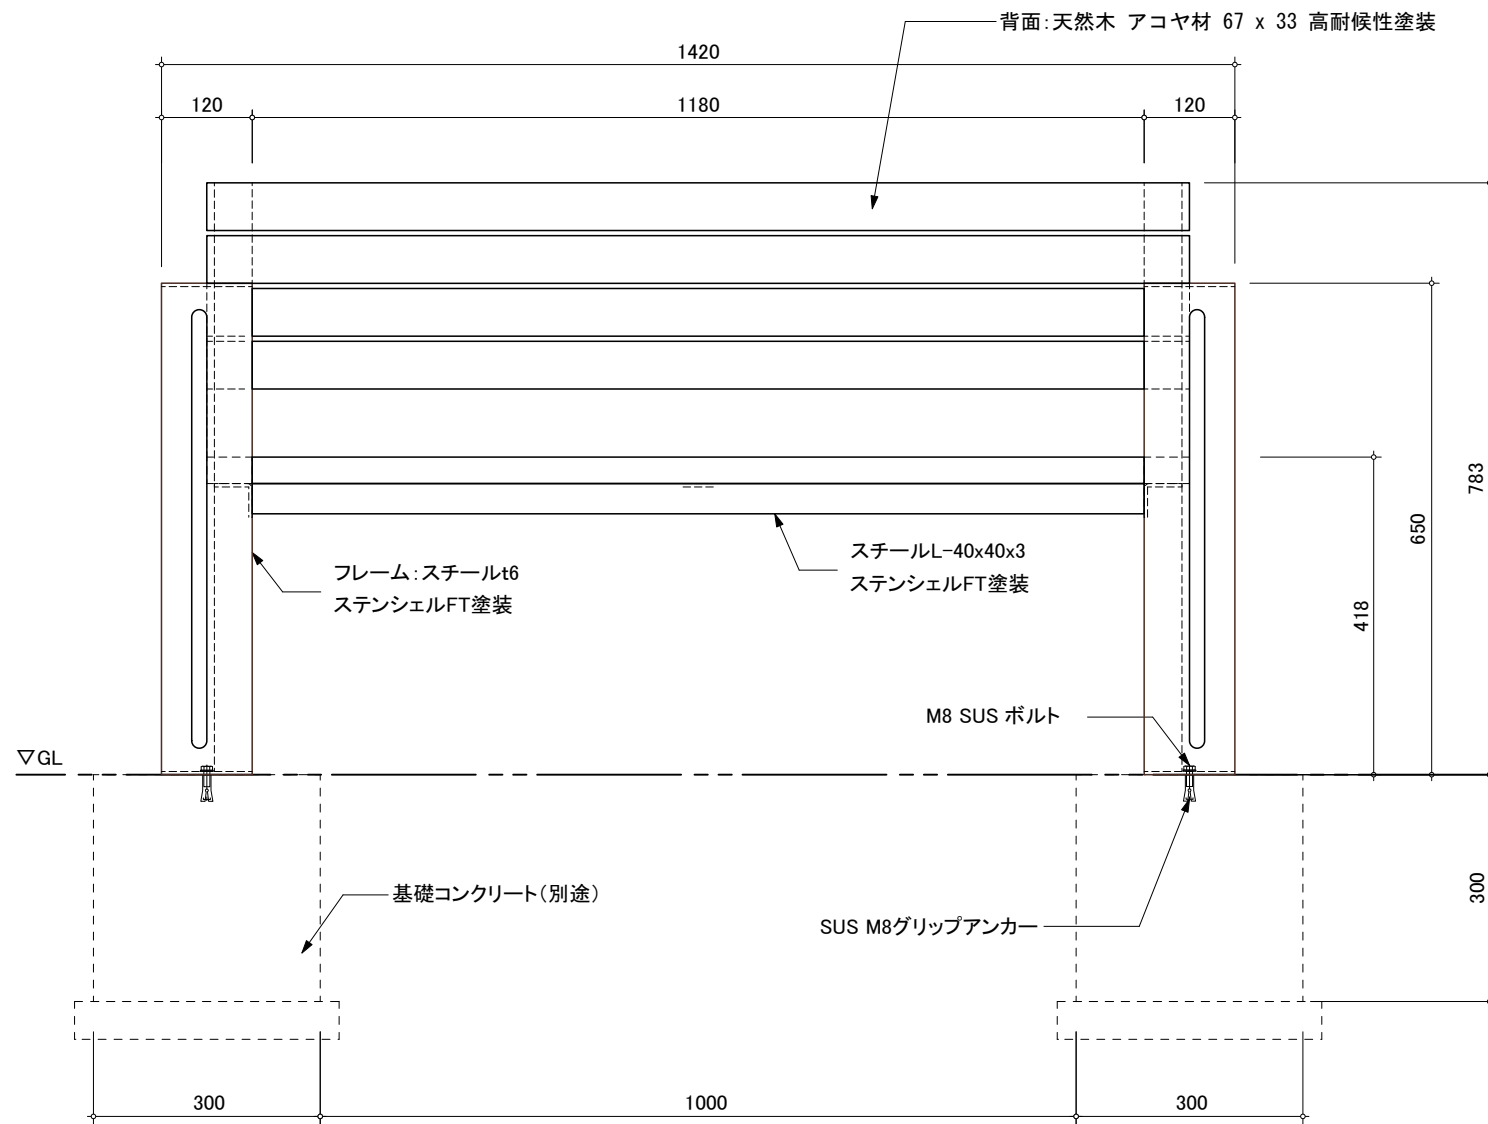

平面図

正面図

側面図

BIO FURNITURE

S=1/10

2024年 8月

CBN-203AC