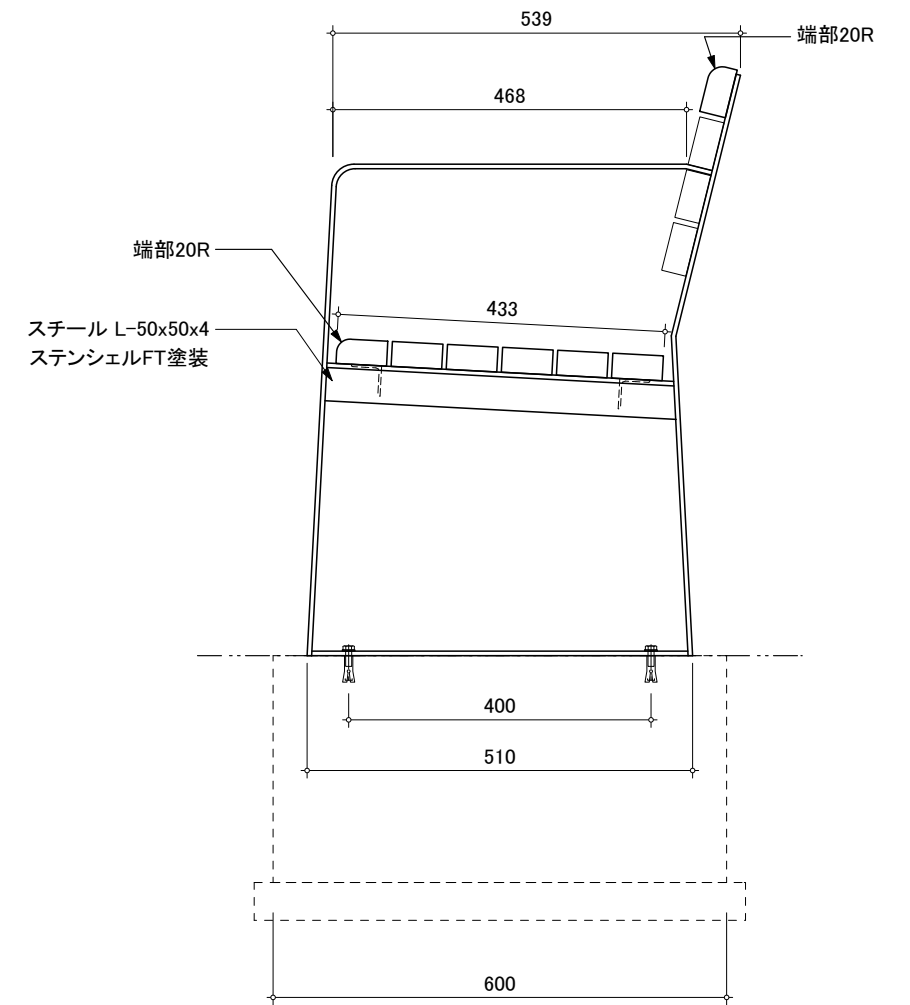

平面図

正面図

側面図

BIO FURNITURE

S=1/10

2024年 8月

CBN-203AC