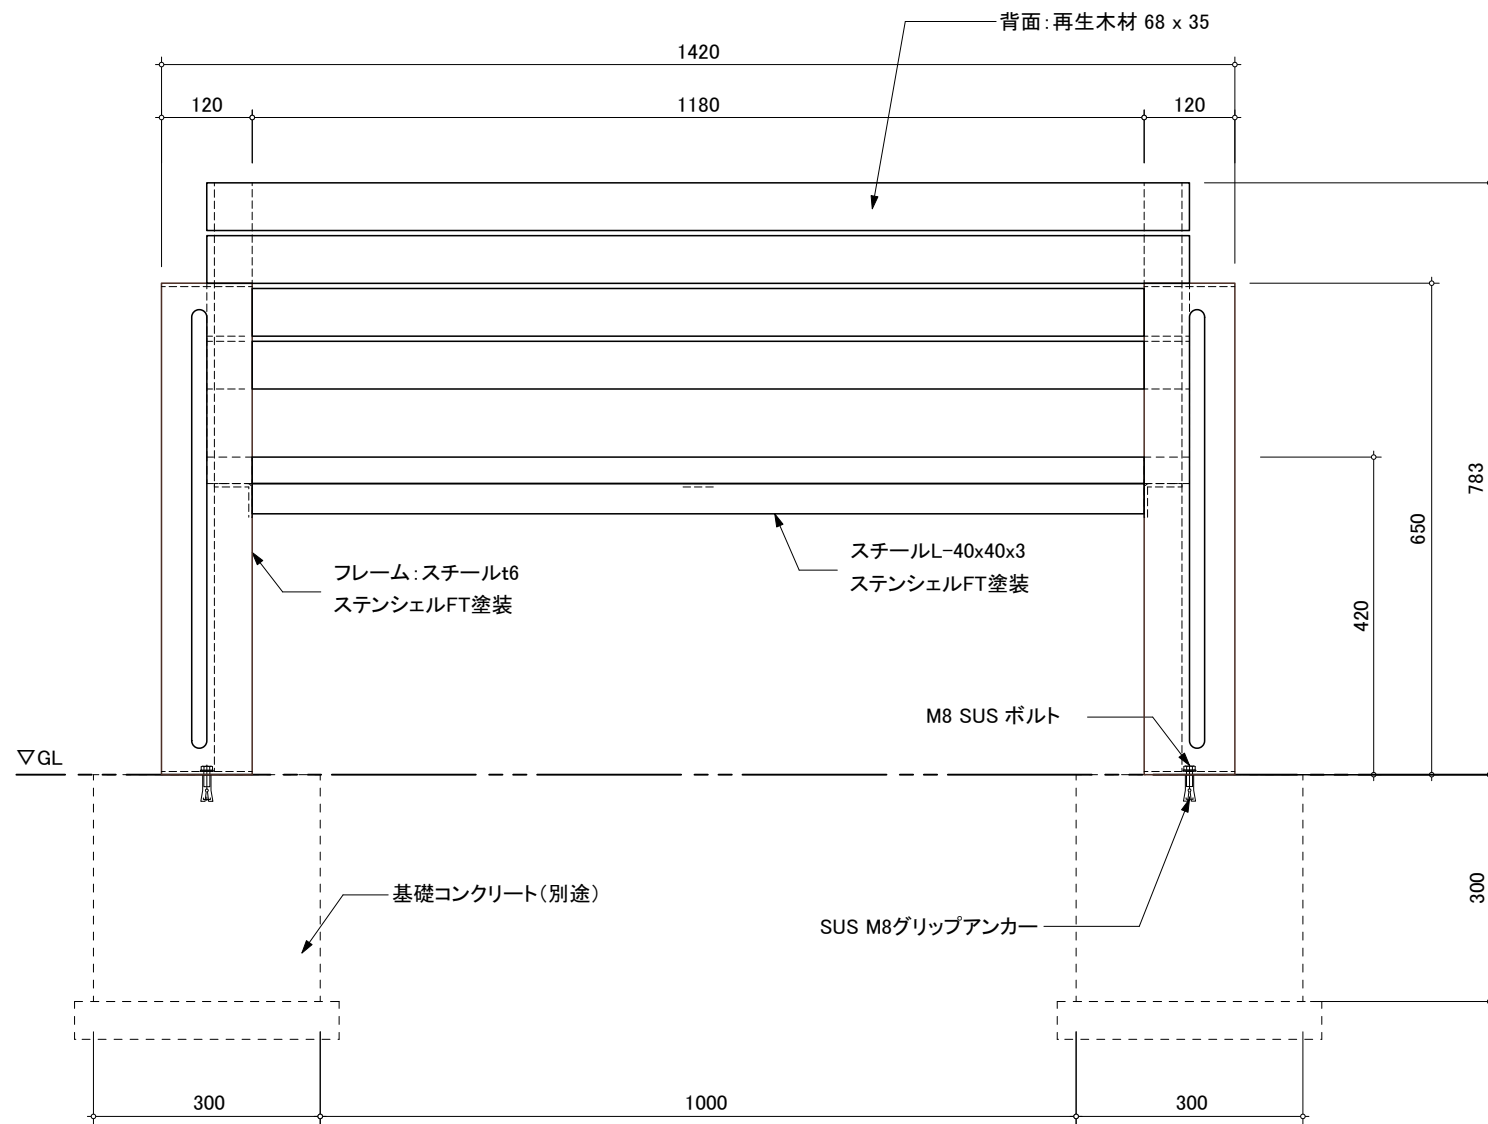

平面図

正面図

側面図

BIO FURNITURE

S=1/10

2024年 8月

CBN-203R