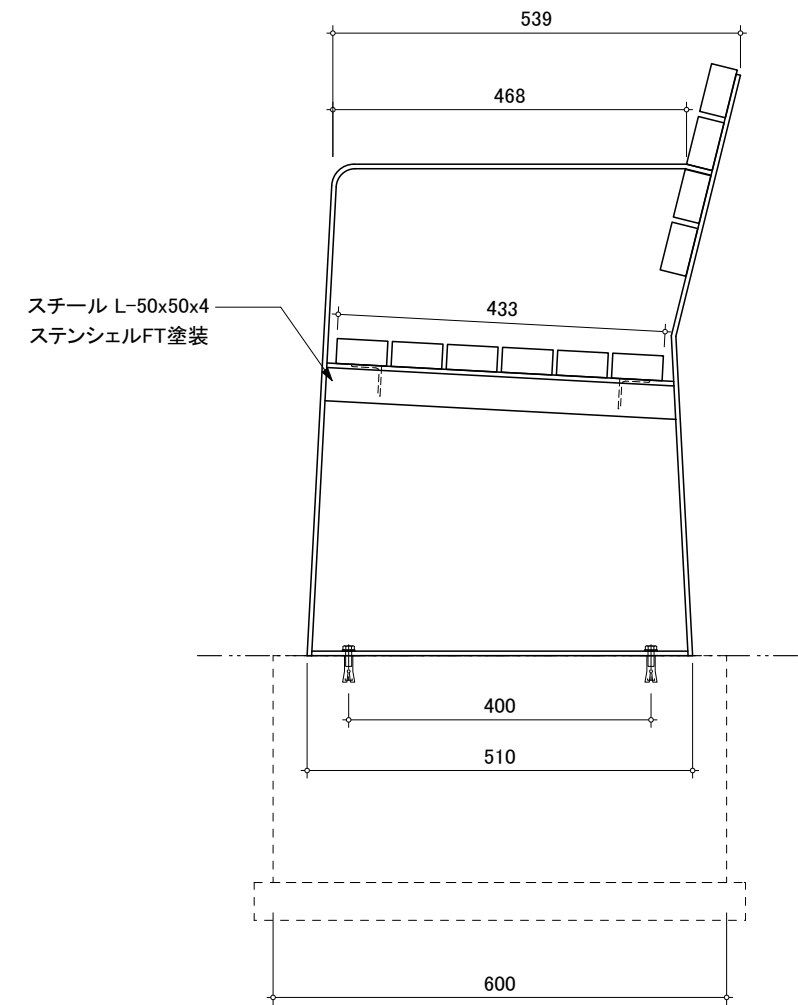

平面図

正面図

側面図

BIO FURNITURE

S=1/10

2024年 8月

CBN-203R