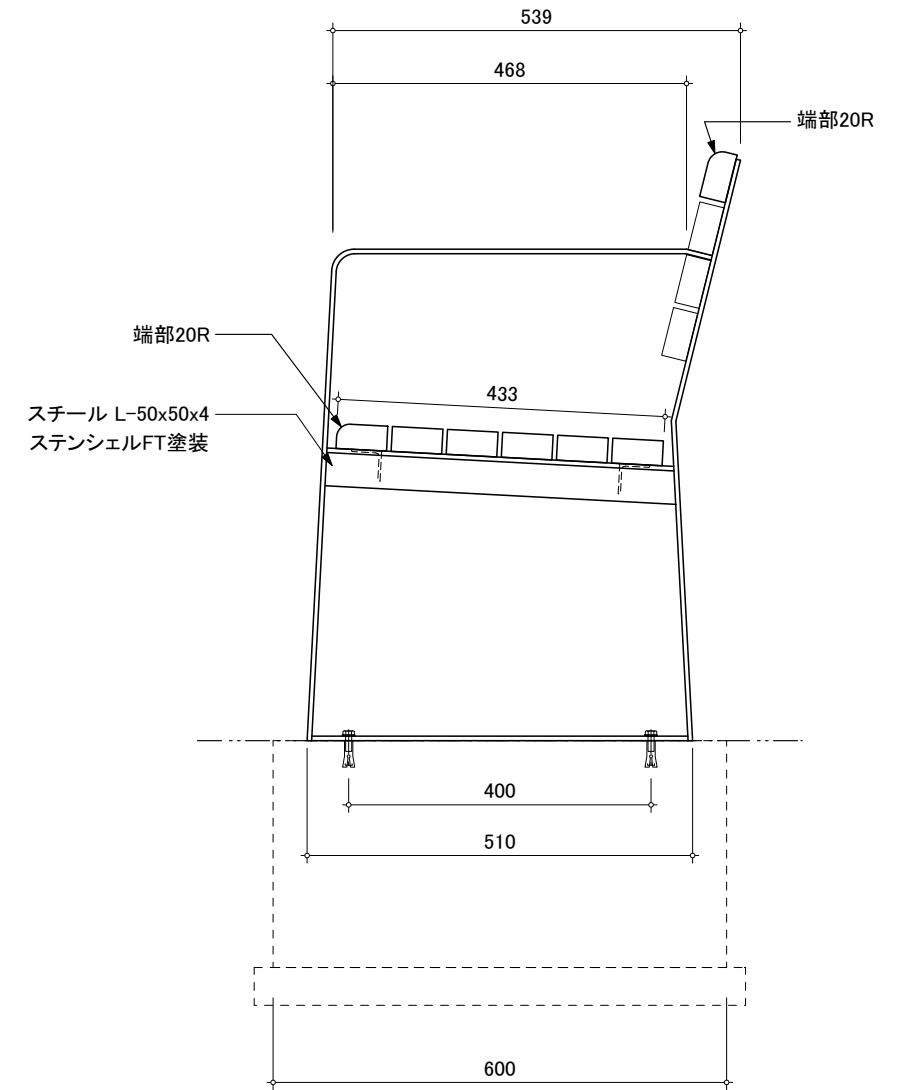

平面図

正面図

側面図

BIO FURNITURE

S=1/10

2024年 8月

CBN-203W