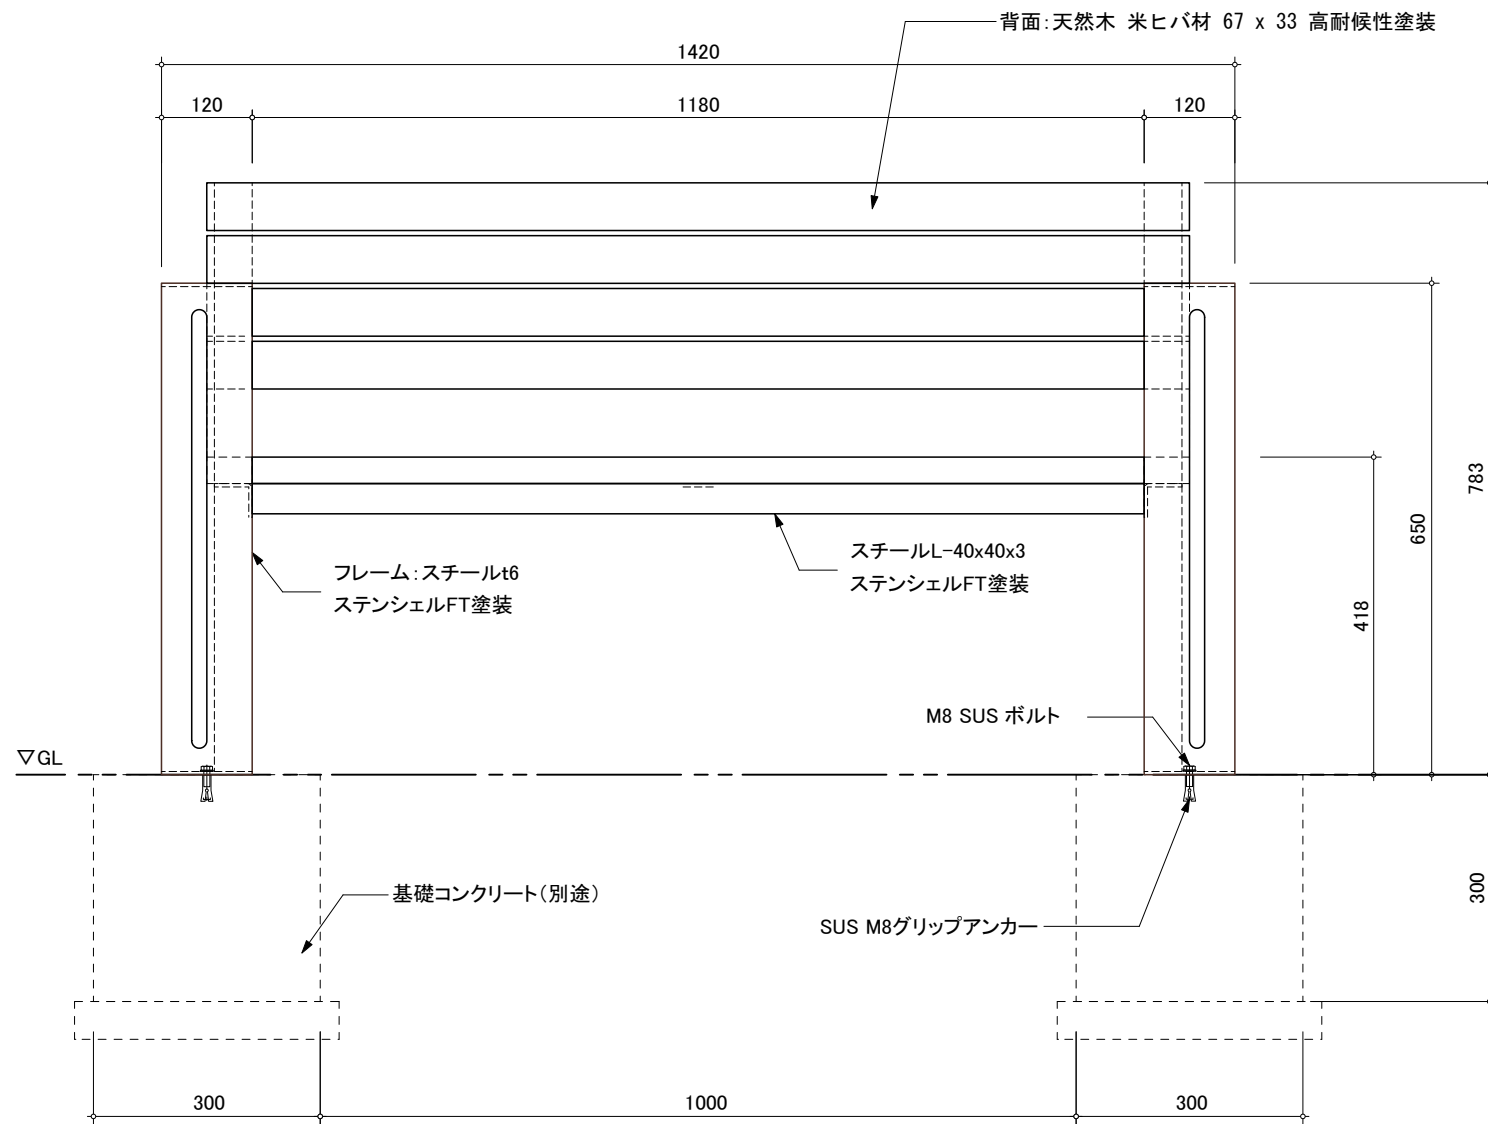

平面図

正面図

側面図

BIO FURNITURE

S=1/10

2024年 8月

CBN-203W