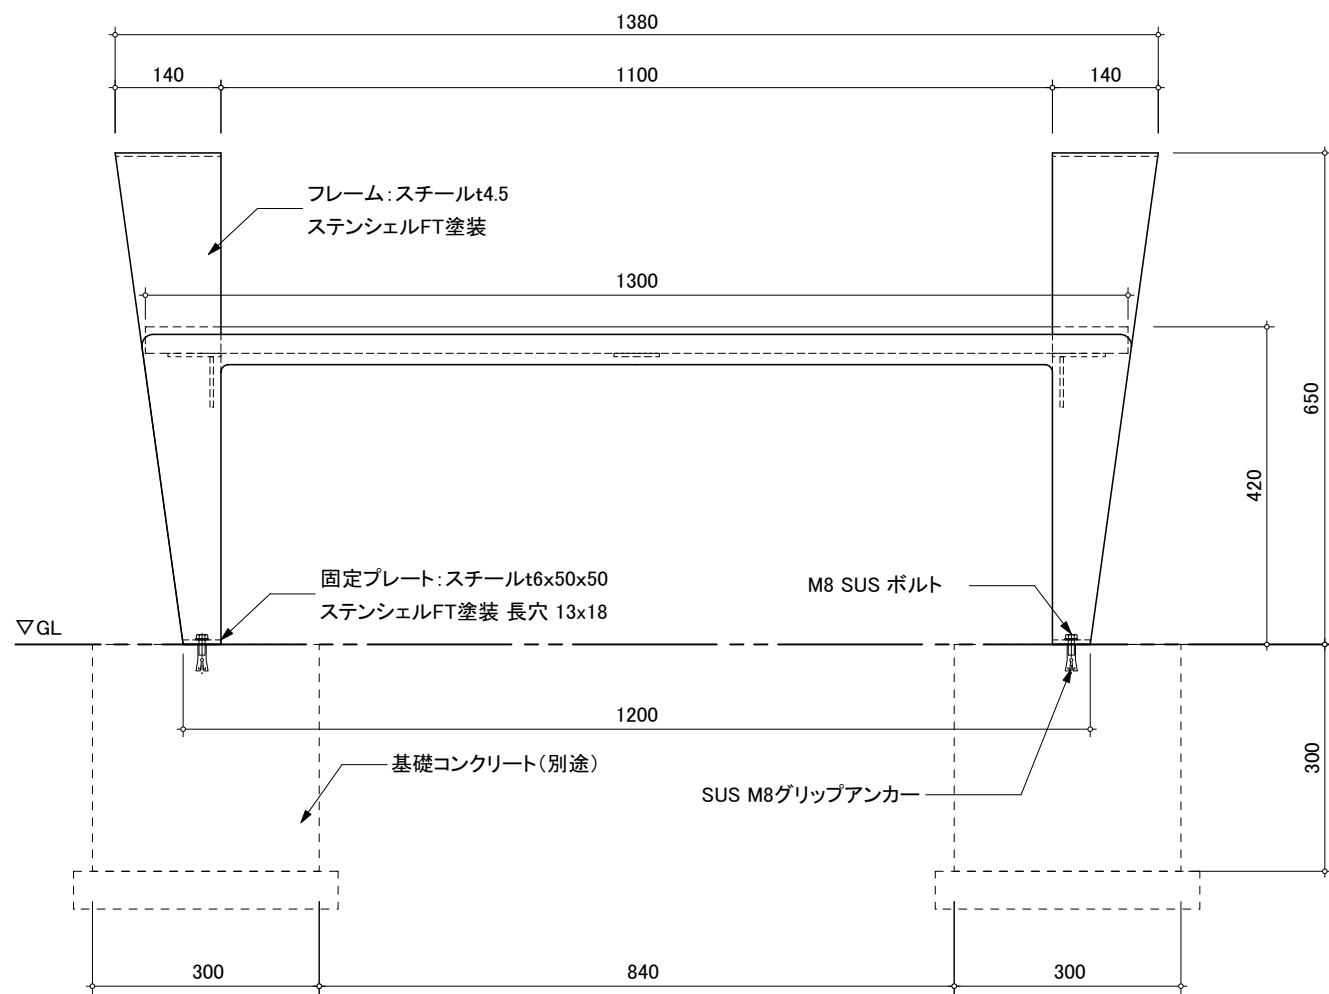

平面図

正面図

側面図

BIO FURNITURE

S=1/10

2024年 8月

CBN-302R