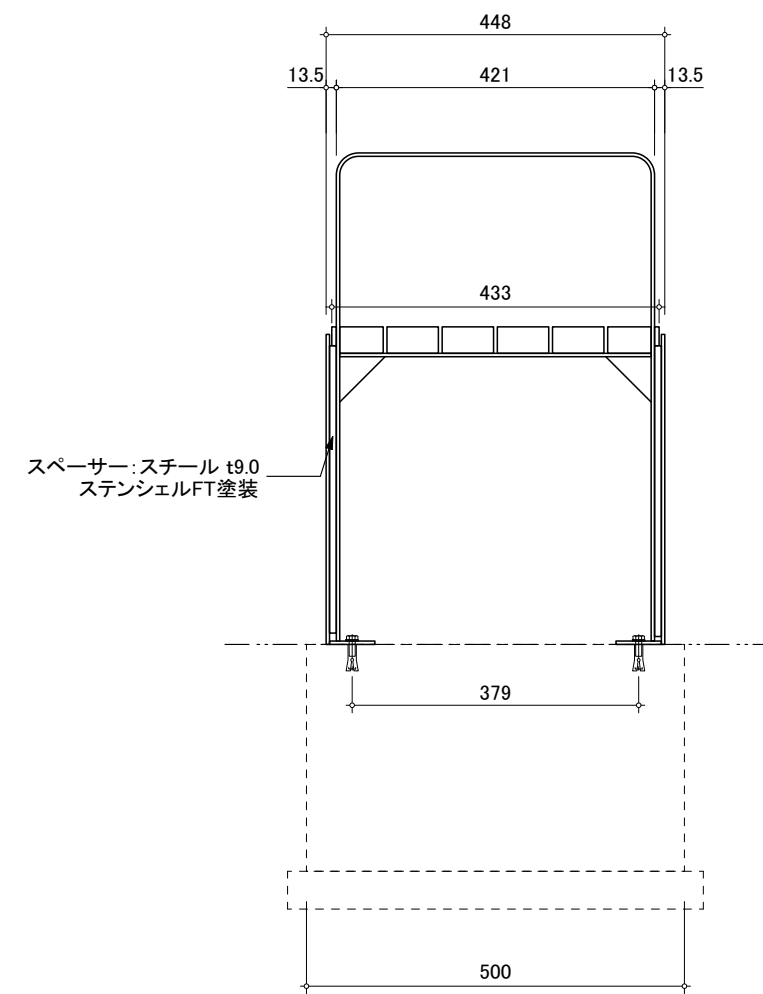

平面図

正面図

側面図

BIO FURNITURE

S=1/10

2024年 8月

CBN-302R