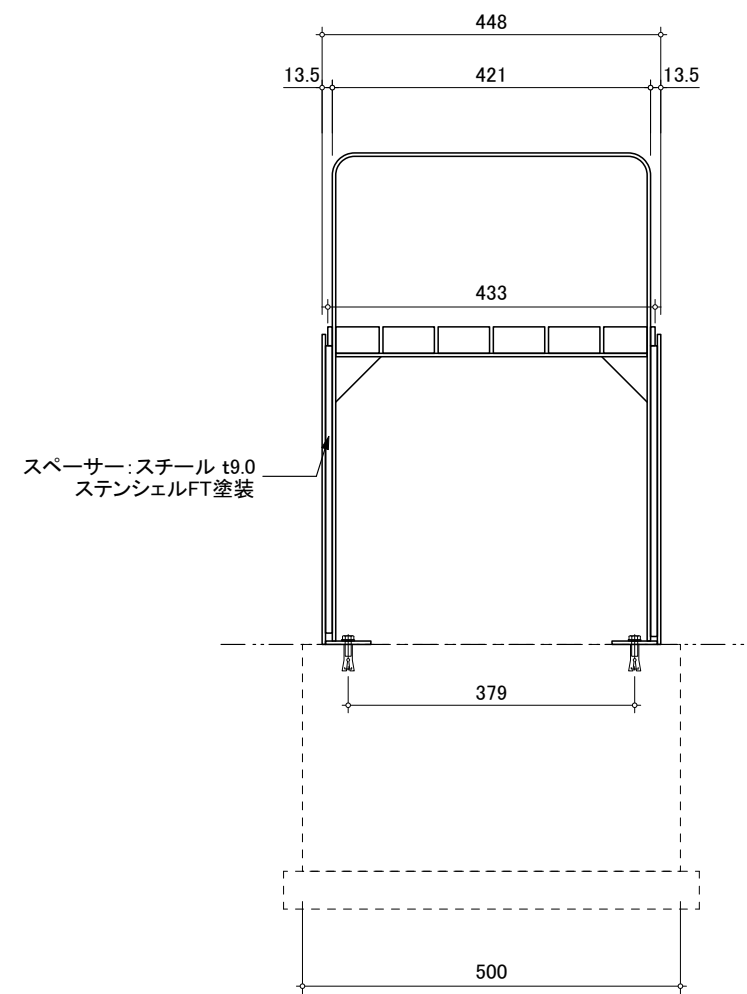

平面図

正面図

側面図

BIO FURNITURE

S=1/10

2024年 8月

CBN-302W