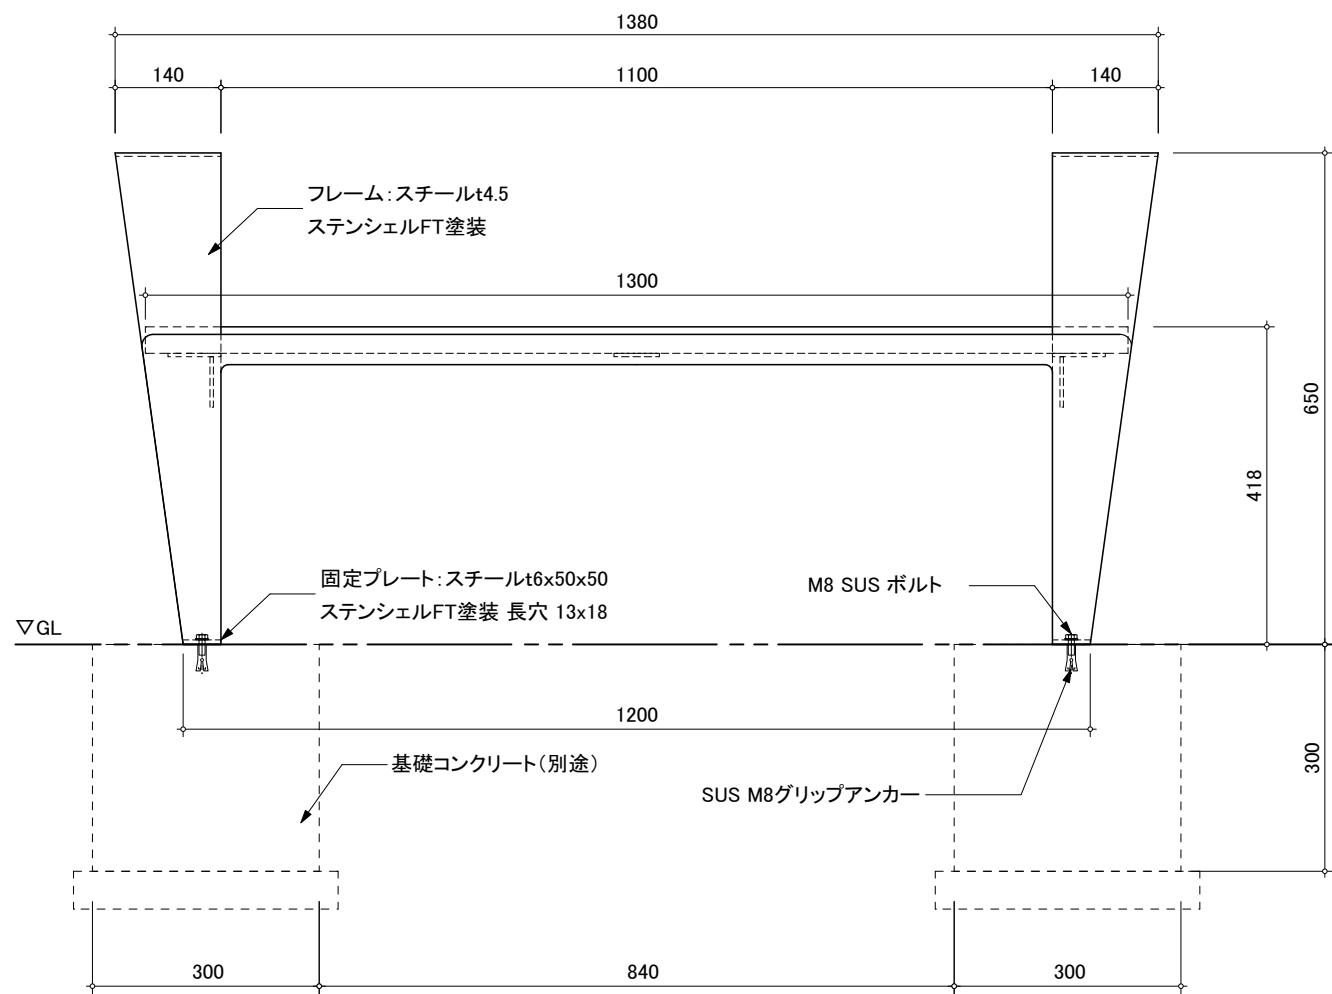

平面図

正面図

側面図

BIO FURNITURE

S=1/10

2024年 8月

CBN-302W