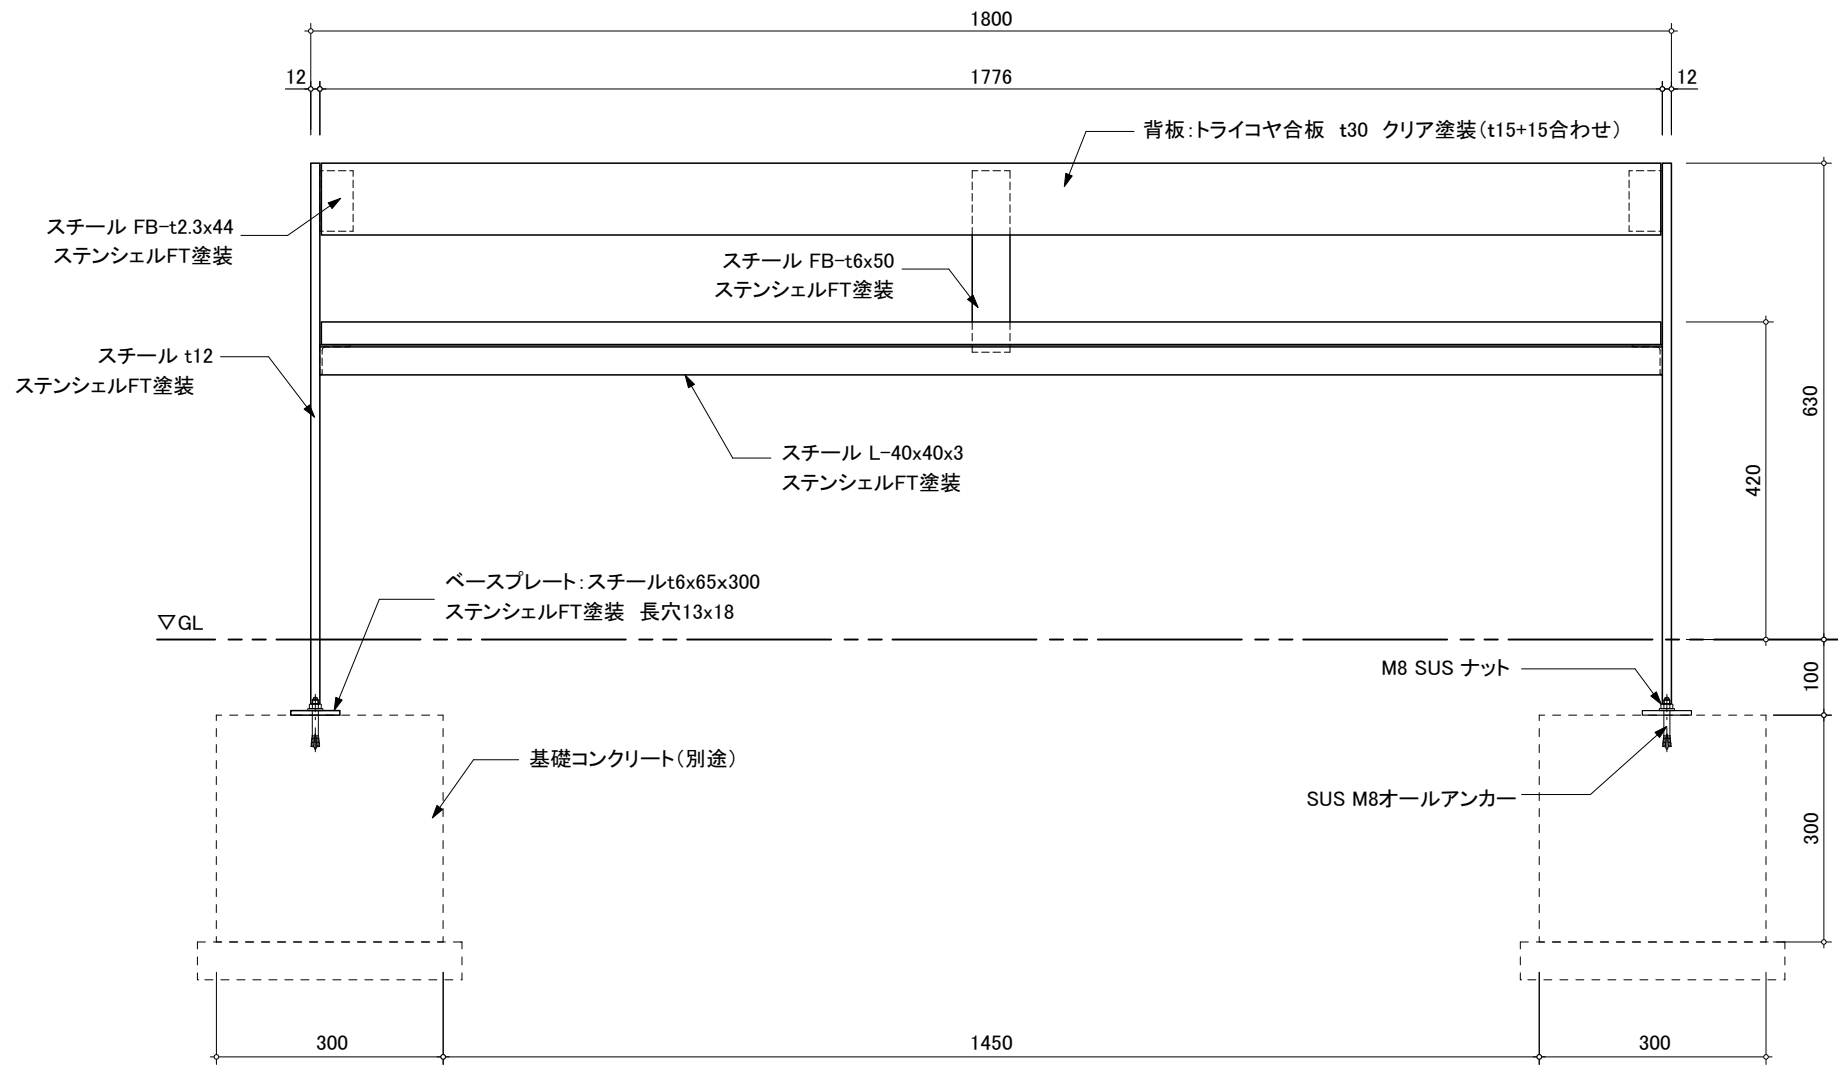

平面図

座面: トライコヤ合板 t30 クリア塗装 (t15+15合わせ)

正面図

側面図

BIO FURNITURE

S=1/10

2024年 8月

CBN-502T