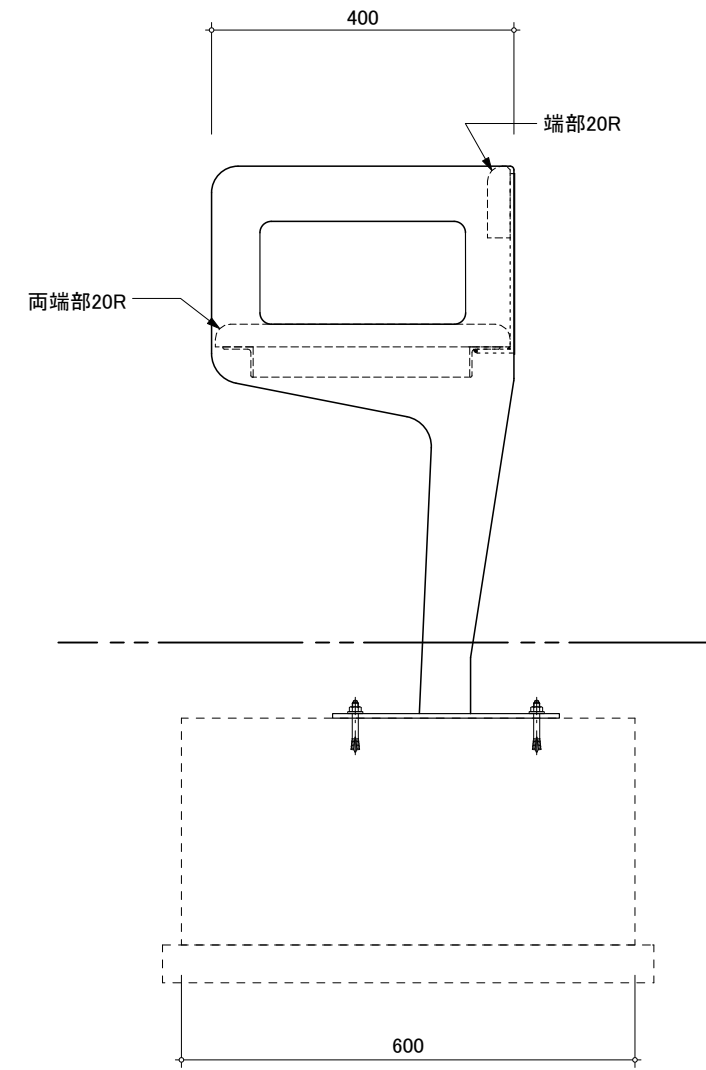

平面図

座面: トライコヤ合板 t30 クリア塗装 (t15+15合わせ)

正面図

側面図

BIO FURNITURE

S=1/10

2024年 8月

CBN-502T