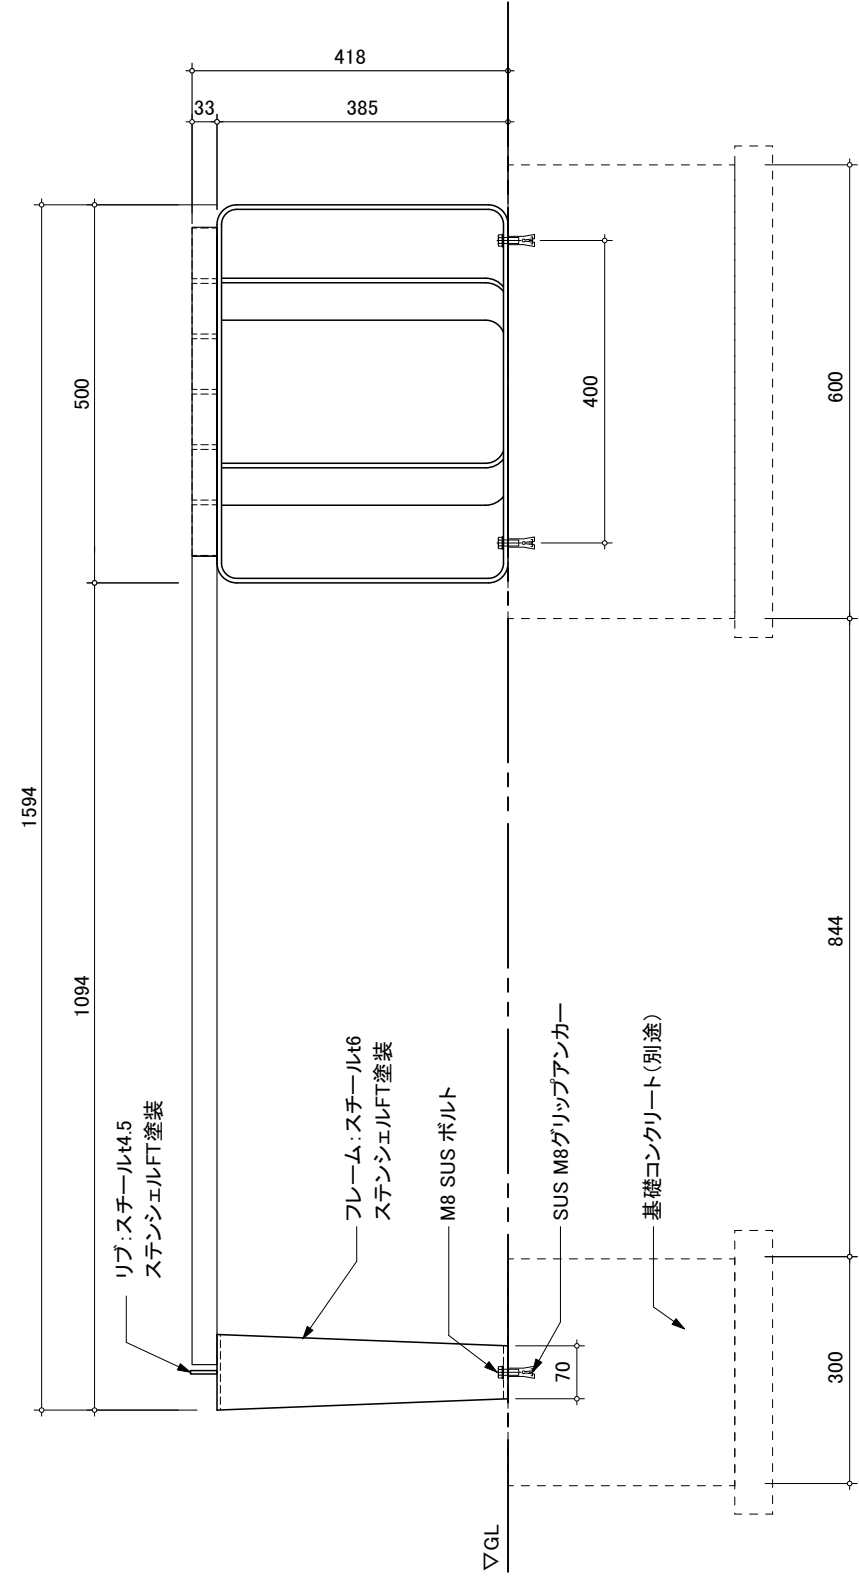

平面図

正面図

BIO FURNITURE

S=1/10

2024年 8月

CBN-401W