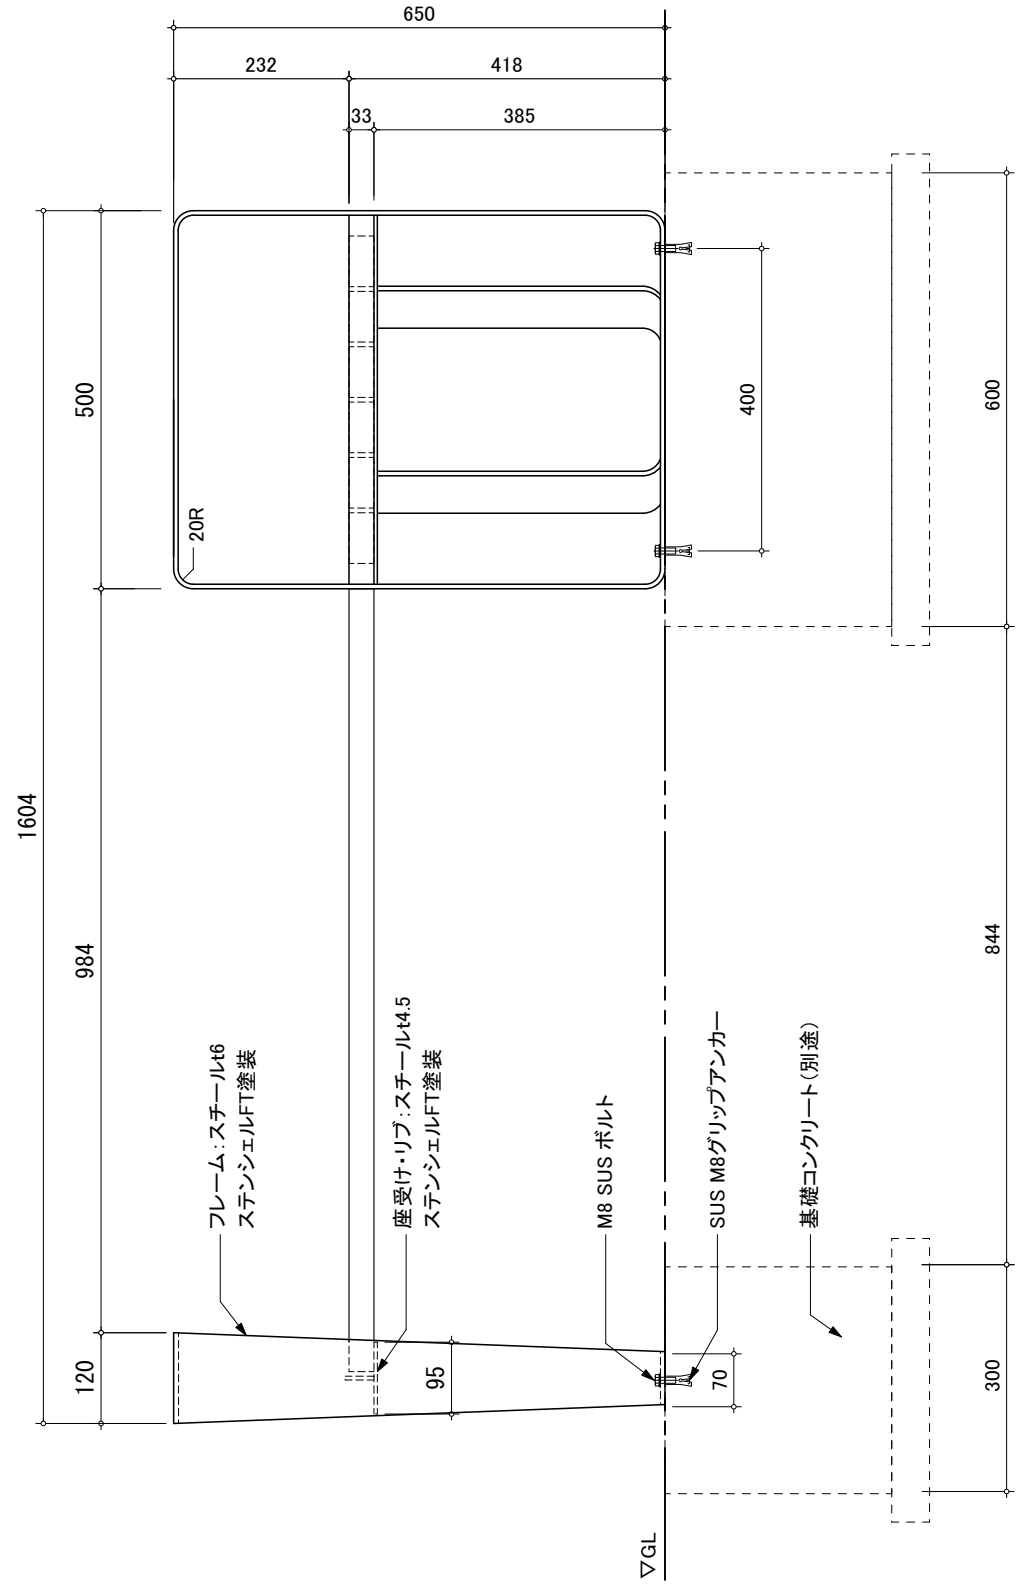

平面図

正面図

BIO FURNITURE

S=1/10

2024年 8月

CBN-402AC