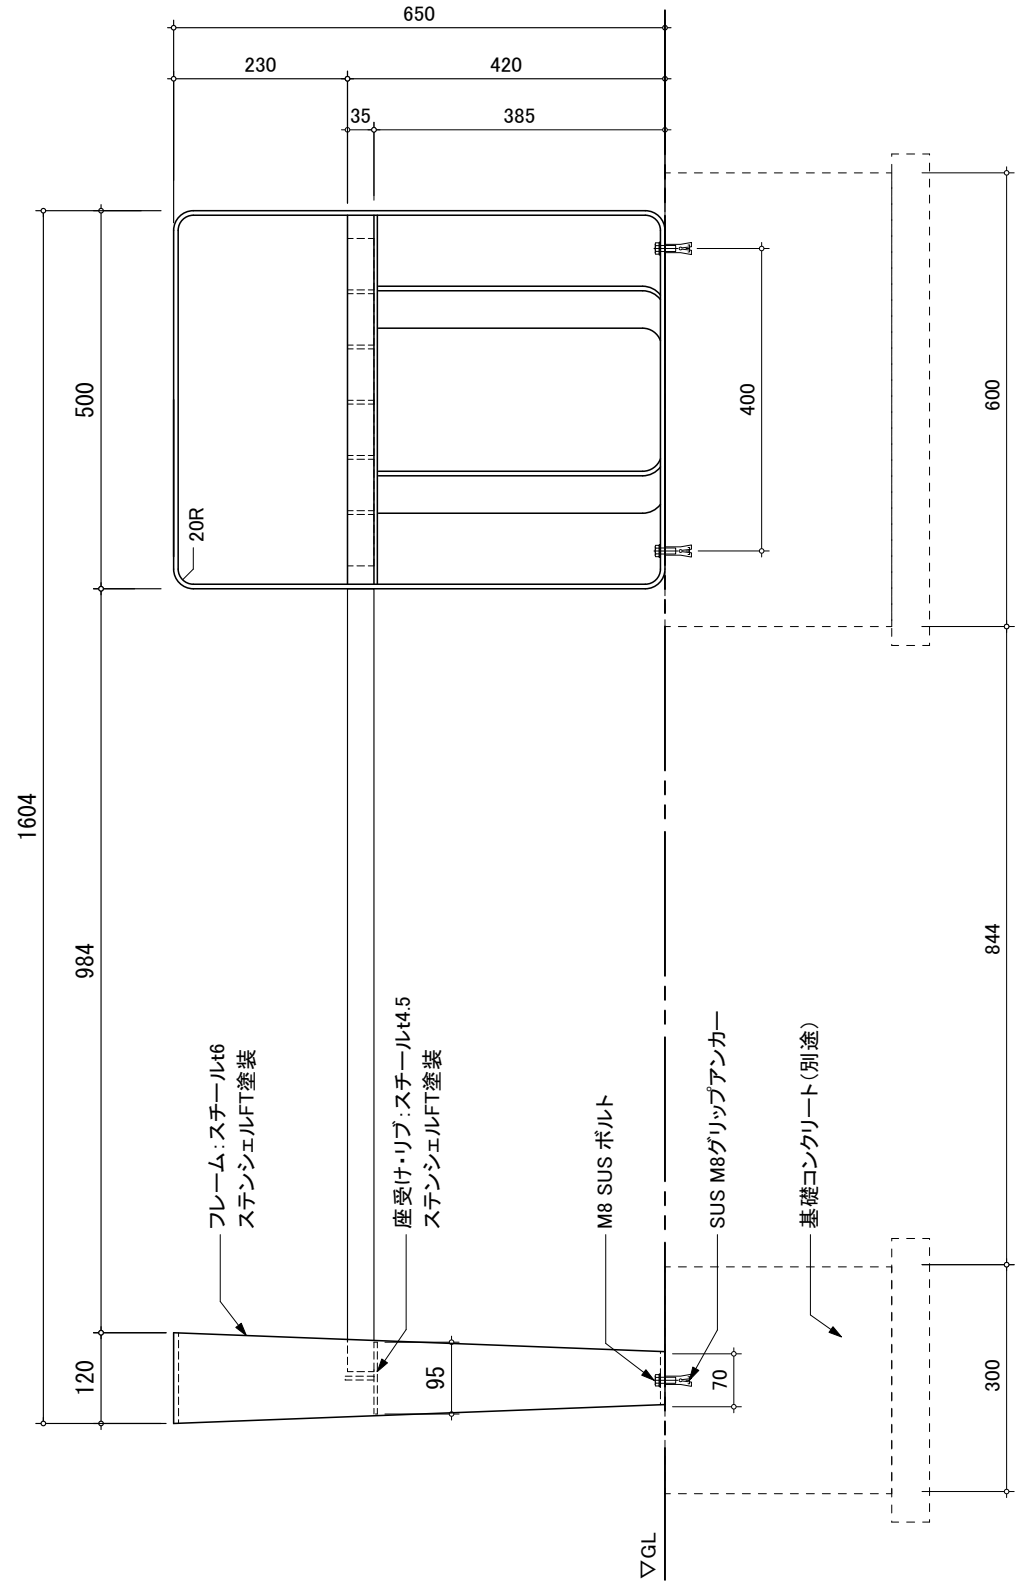

平面図

正面図

BIO FURNITURE

S=1/10

2024年 8月

CBN-402R