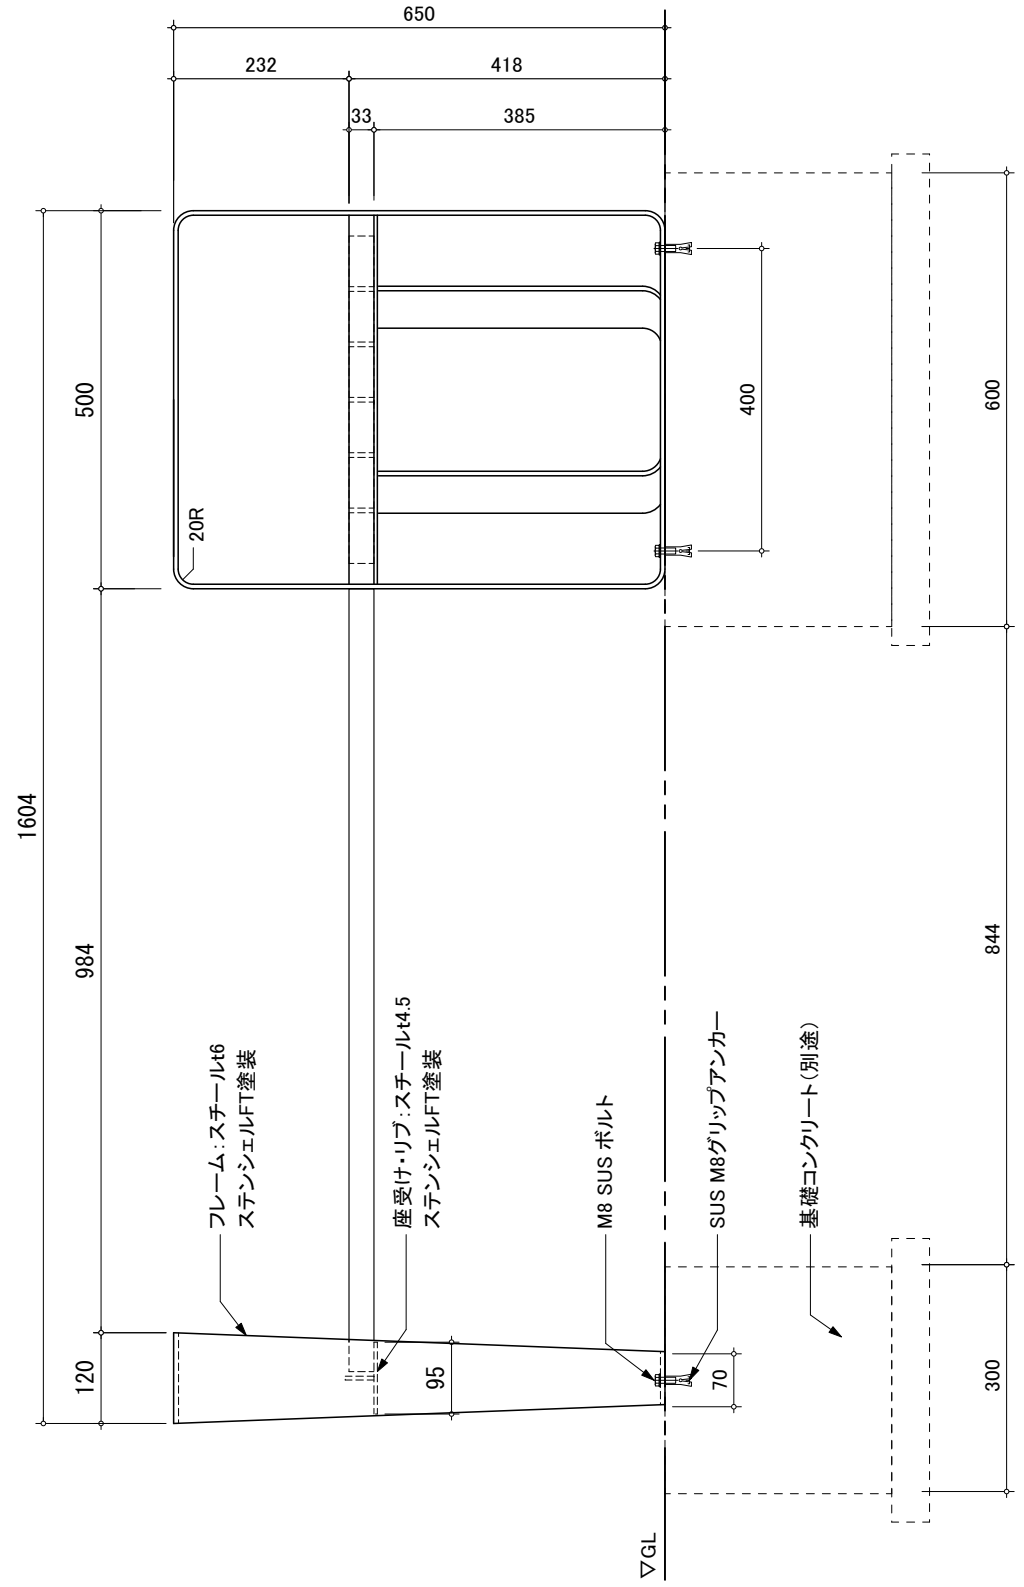

平面図

正面図

BIO FURNITURE

S=1/10

2024年 8月

CBN-402W