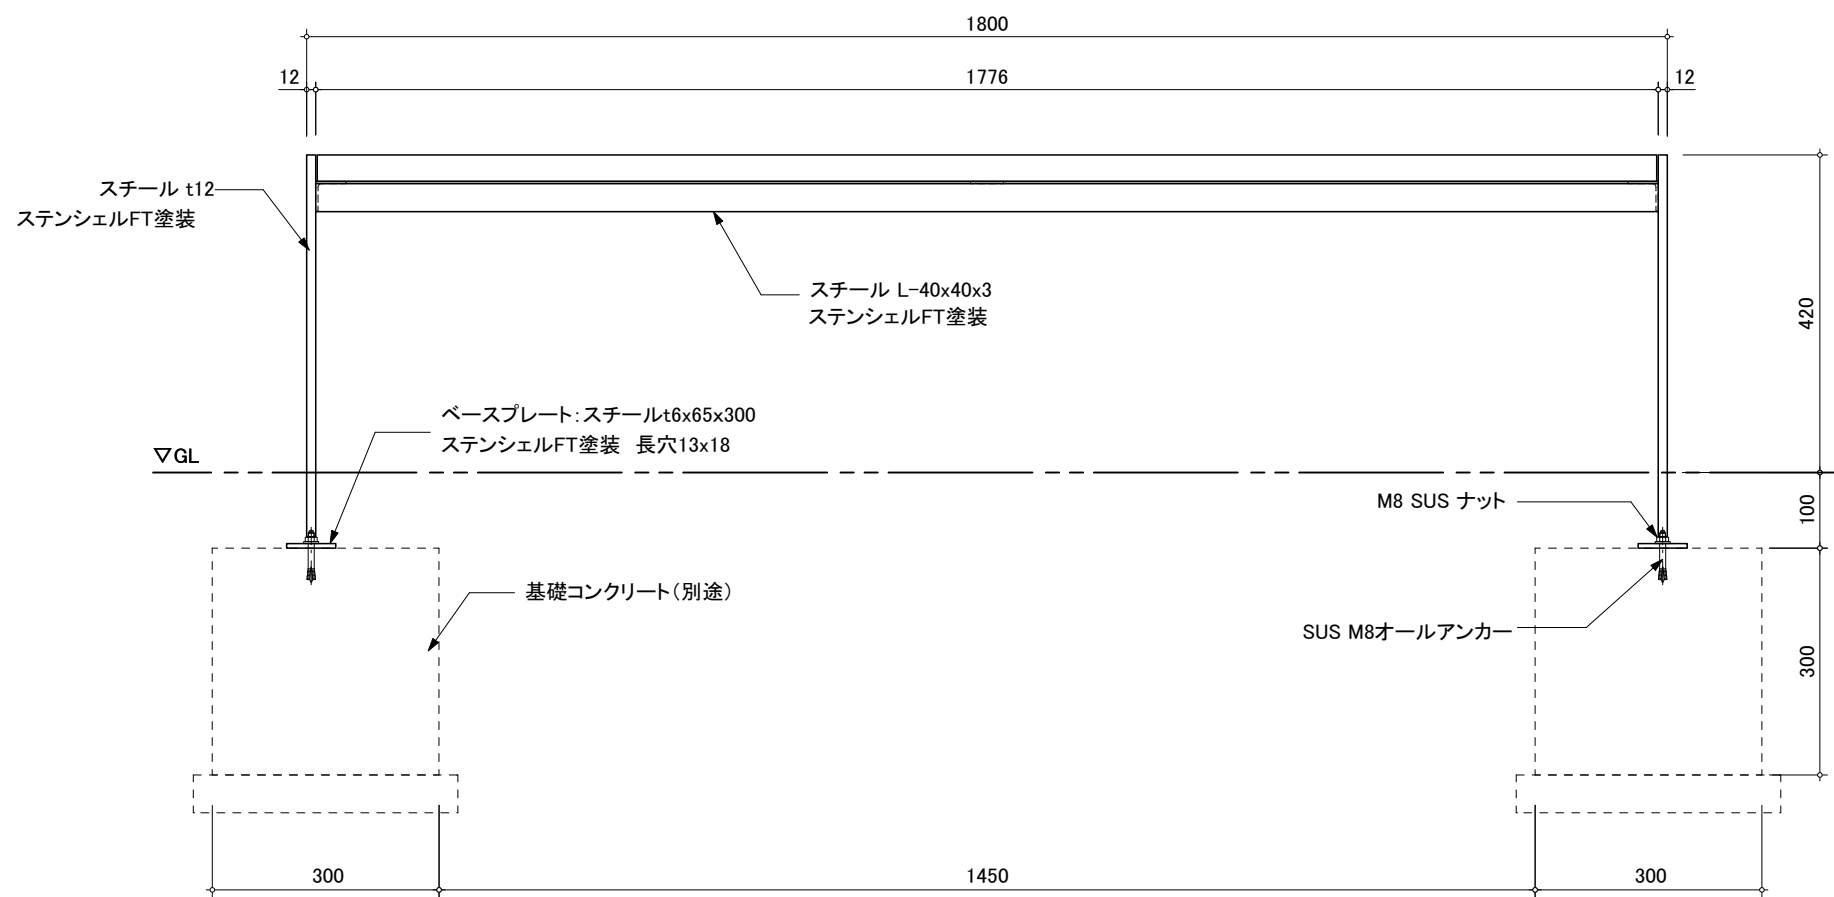

平面図

正面図

側面図

BIO FURNITURE

S=1/10

2024年 8月

CBN-501R