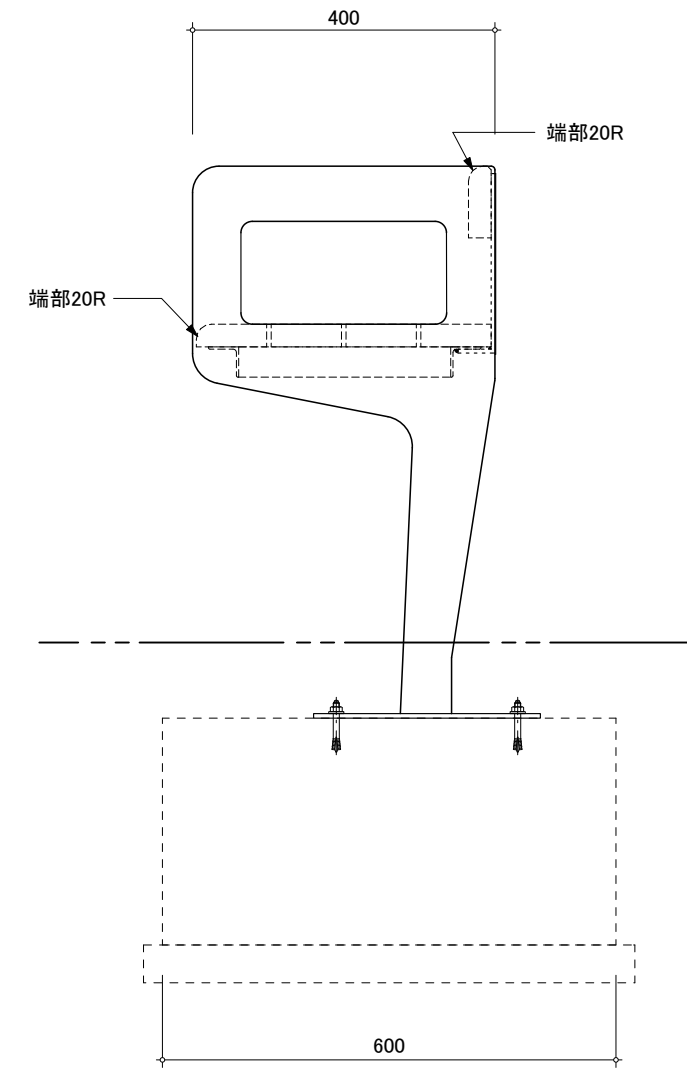

座面:天然木 米ヒバ材 93 x 30 高耐候性塗装

鋼材 FB-t3x44
ステンシルFT塗装

平面図

正面図

側面図

BIO FURNITURE

S=1/10

2024年 8月