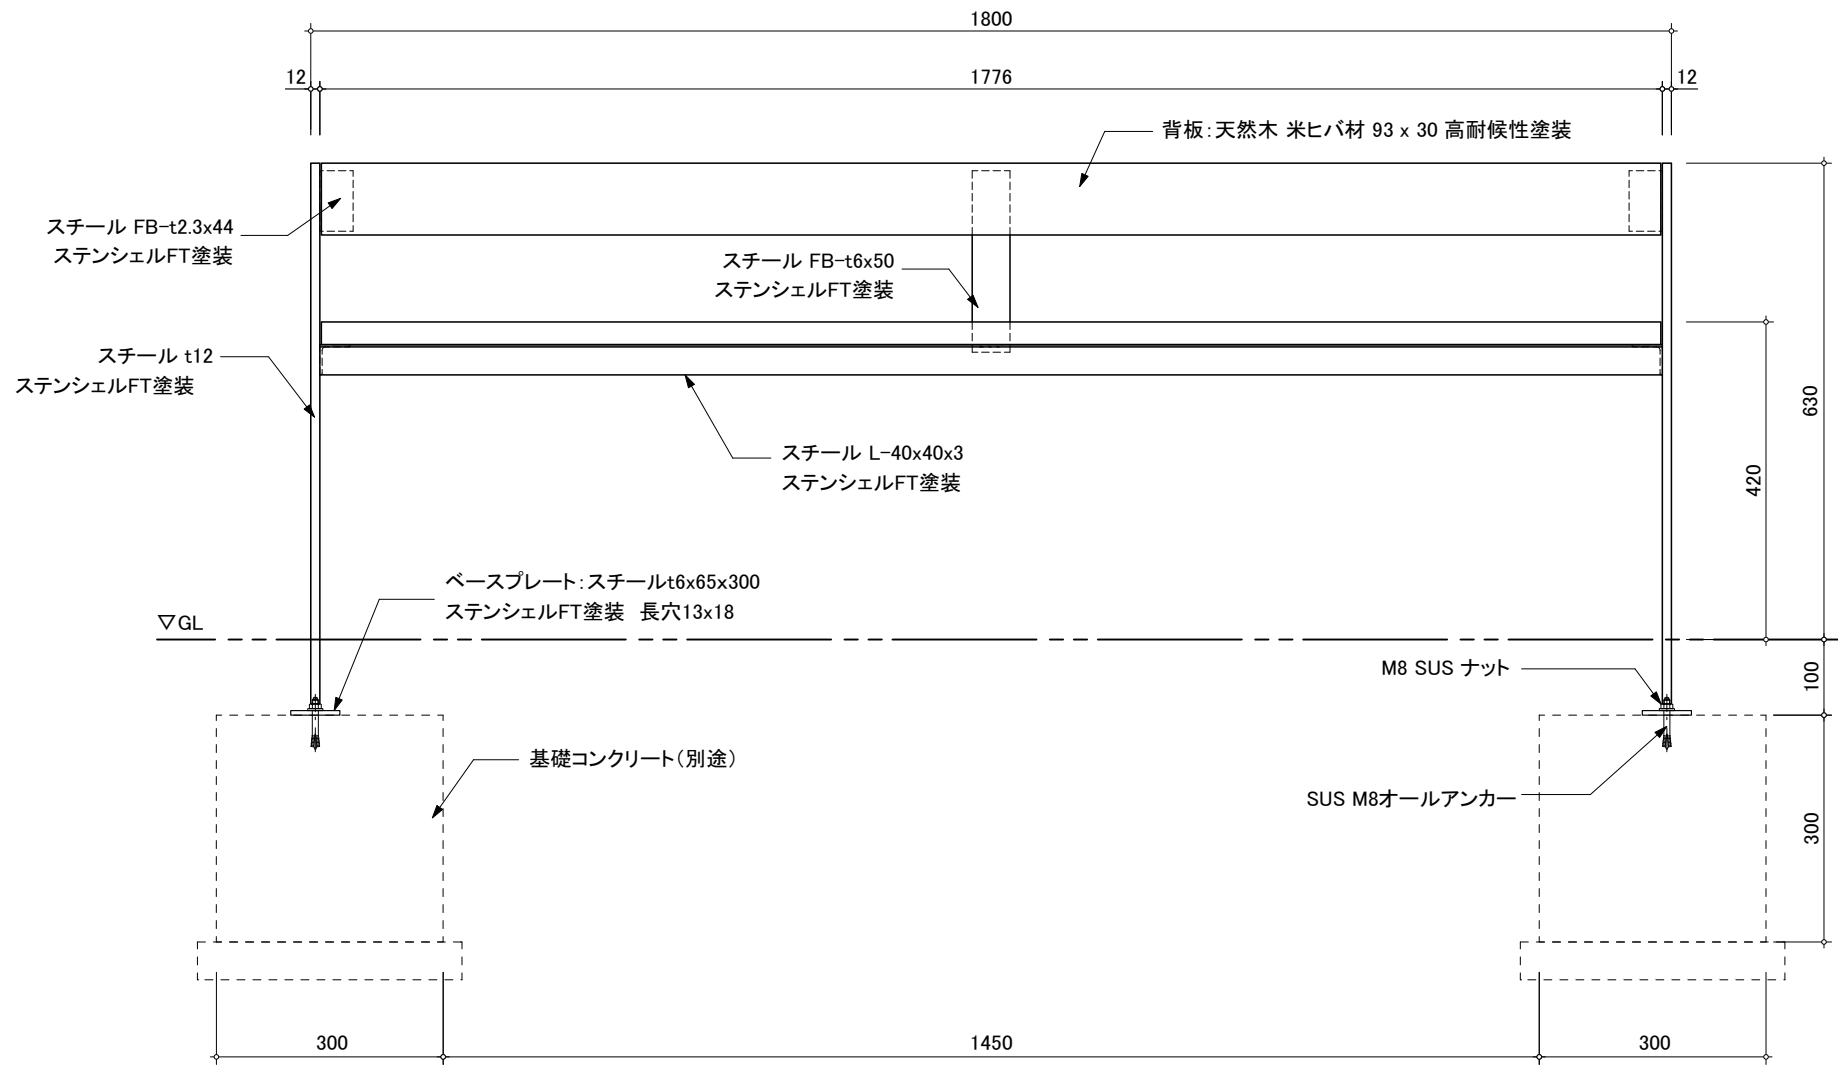

座面:天然木 米ヒバ材 93 x 30 高耐候性塗装

鋼材 FB-t3x44
ステンシルFT塗装

平面図

正面図

側面図

BIO FURNITURE

S=1/10

2024年 8月