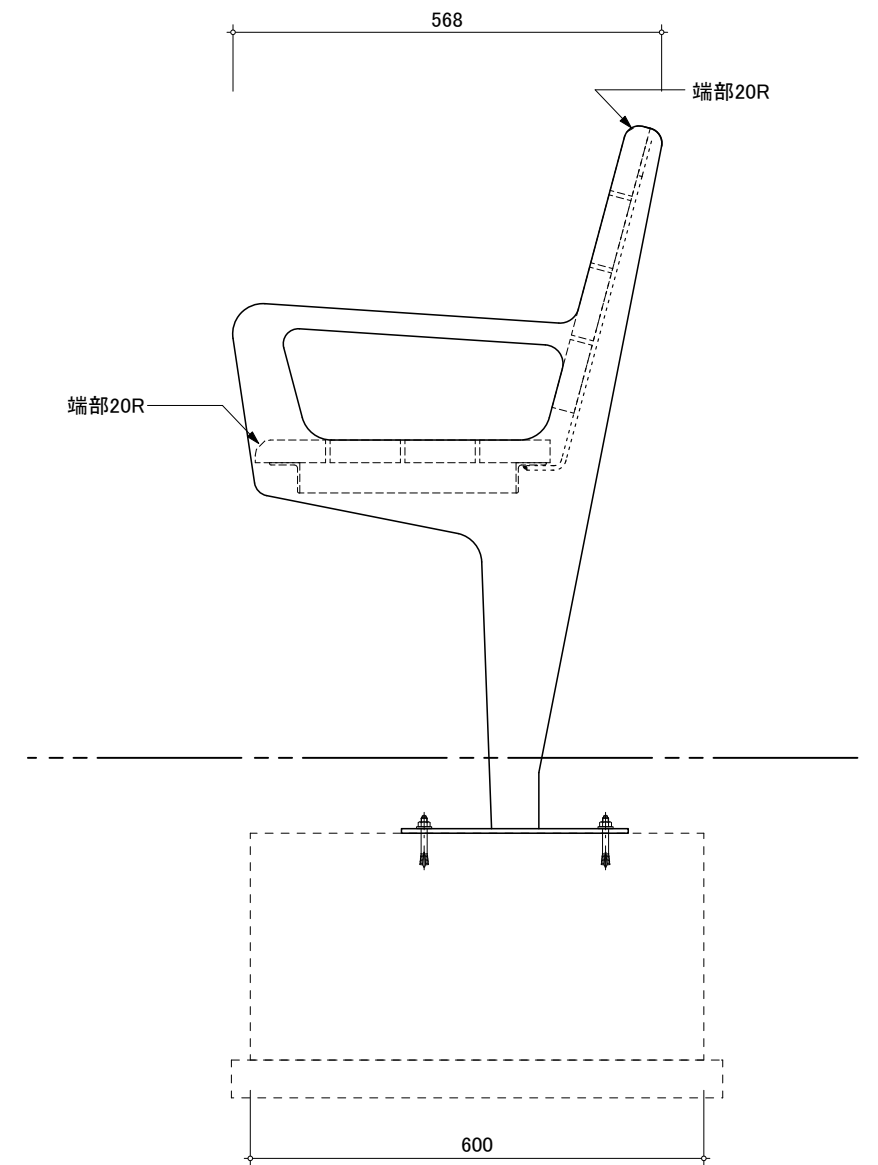

平面図

正面図

側面図

BIO FURNITURE

S=1/10

2024年 8月

CBN-503W