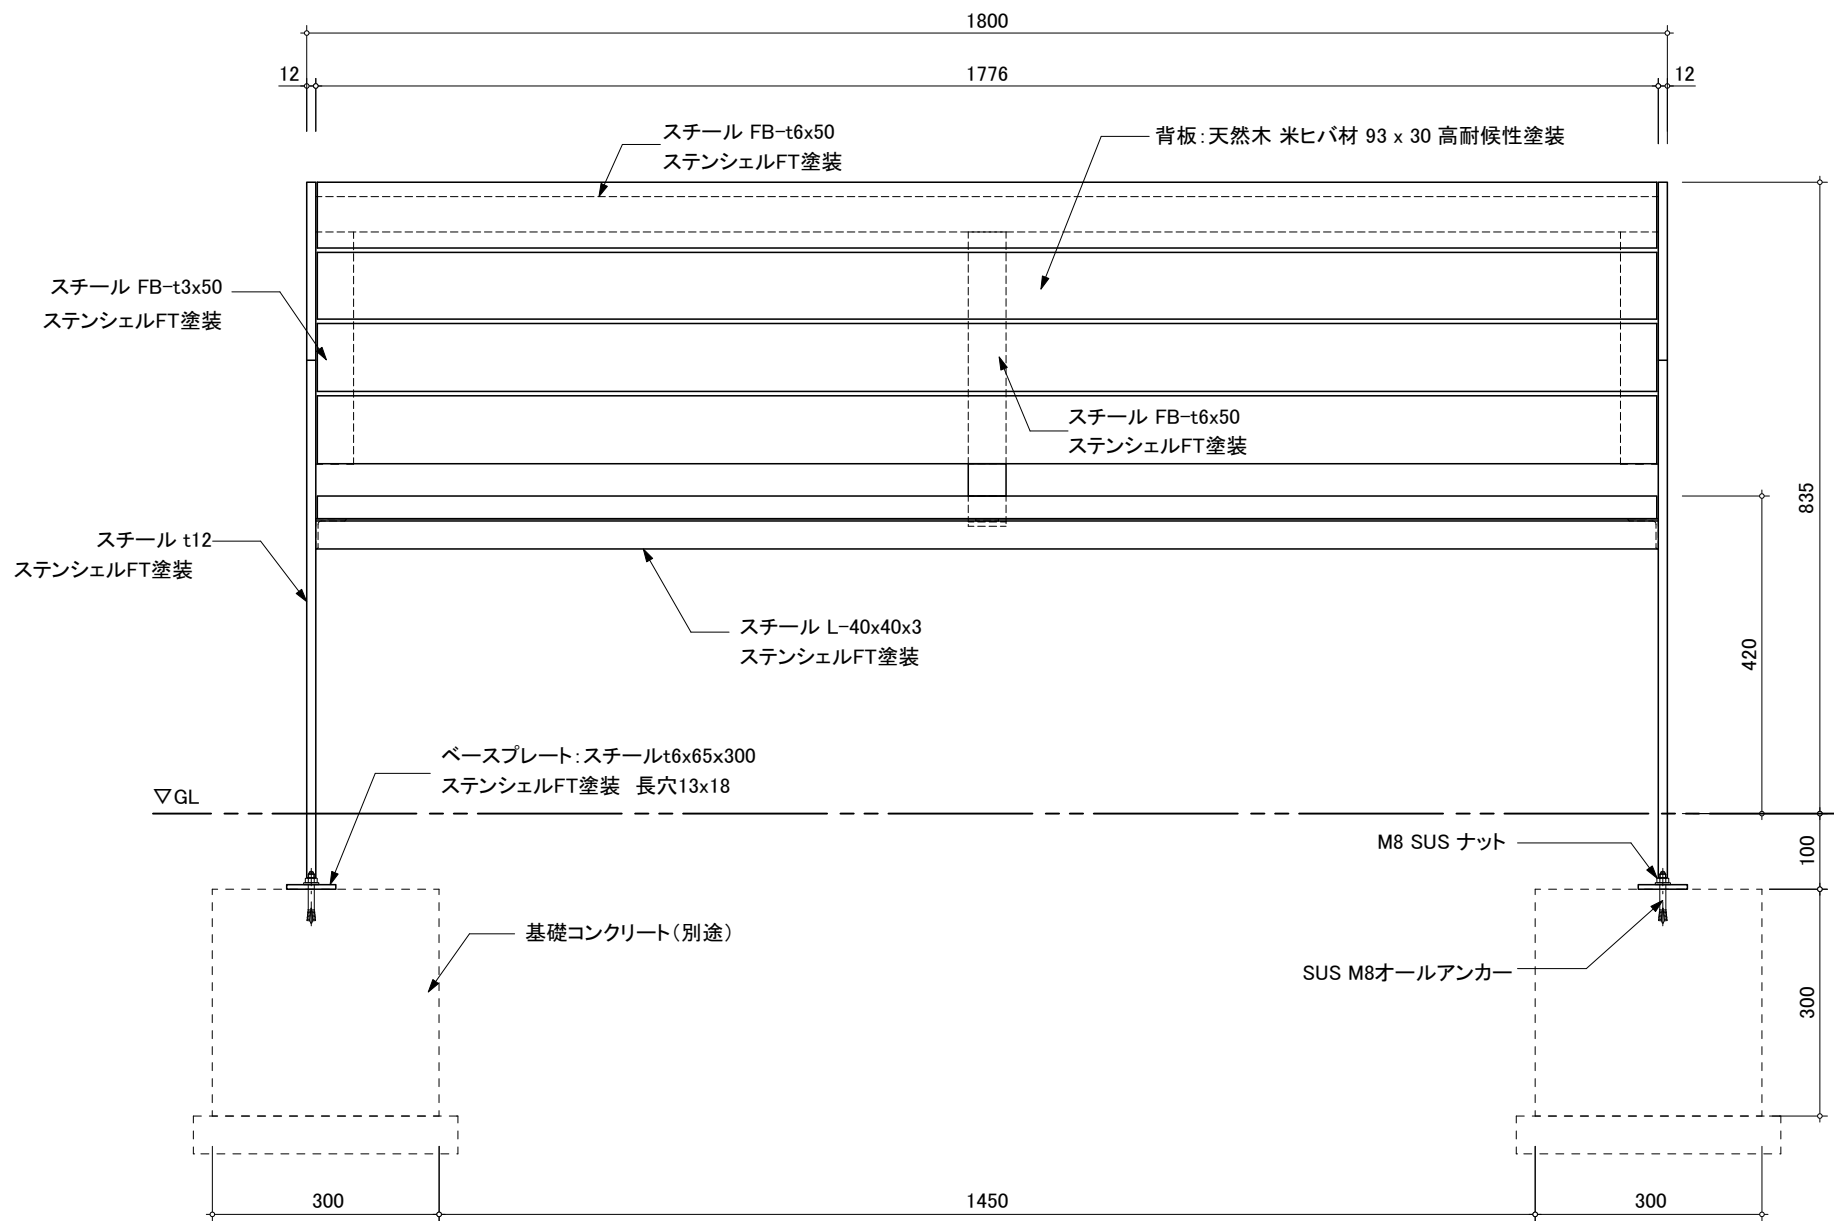

平面図

正面図

側面図

BIO FURNITURE

S=1/10

2024年 8月

CBN-503W