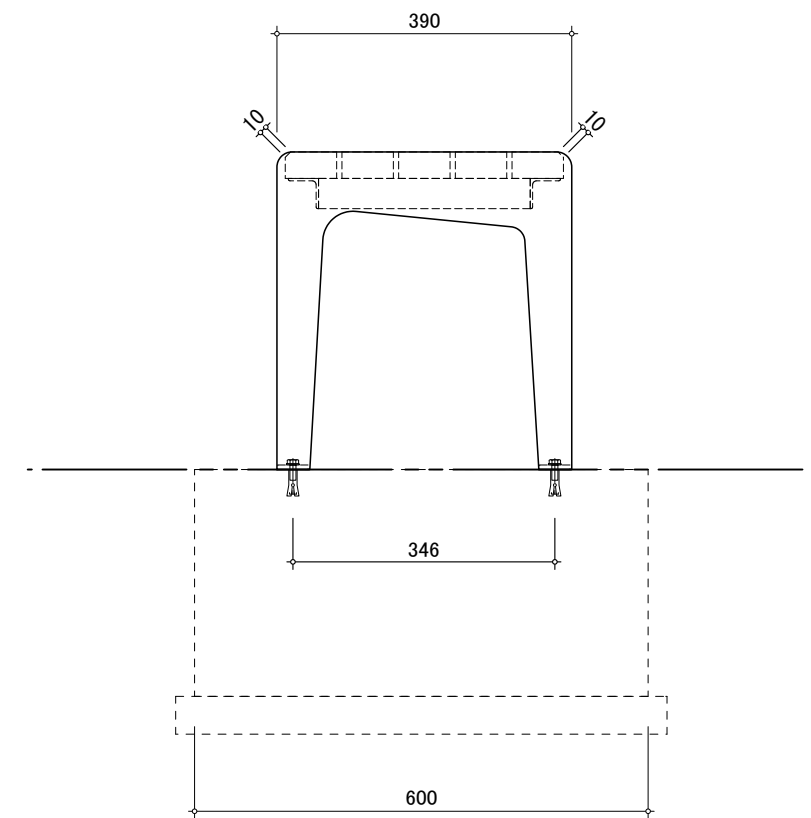

平面図

正面図

側面図

BIO FURNITURE

S=1/10

2024年 8月

CBN-601R