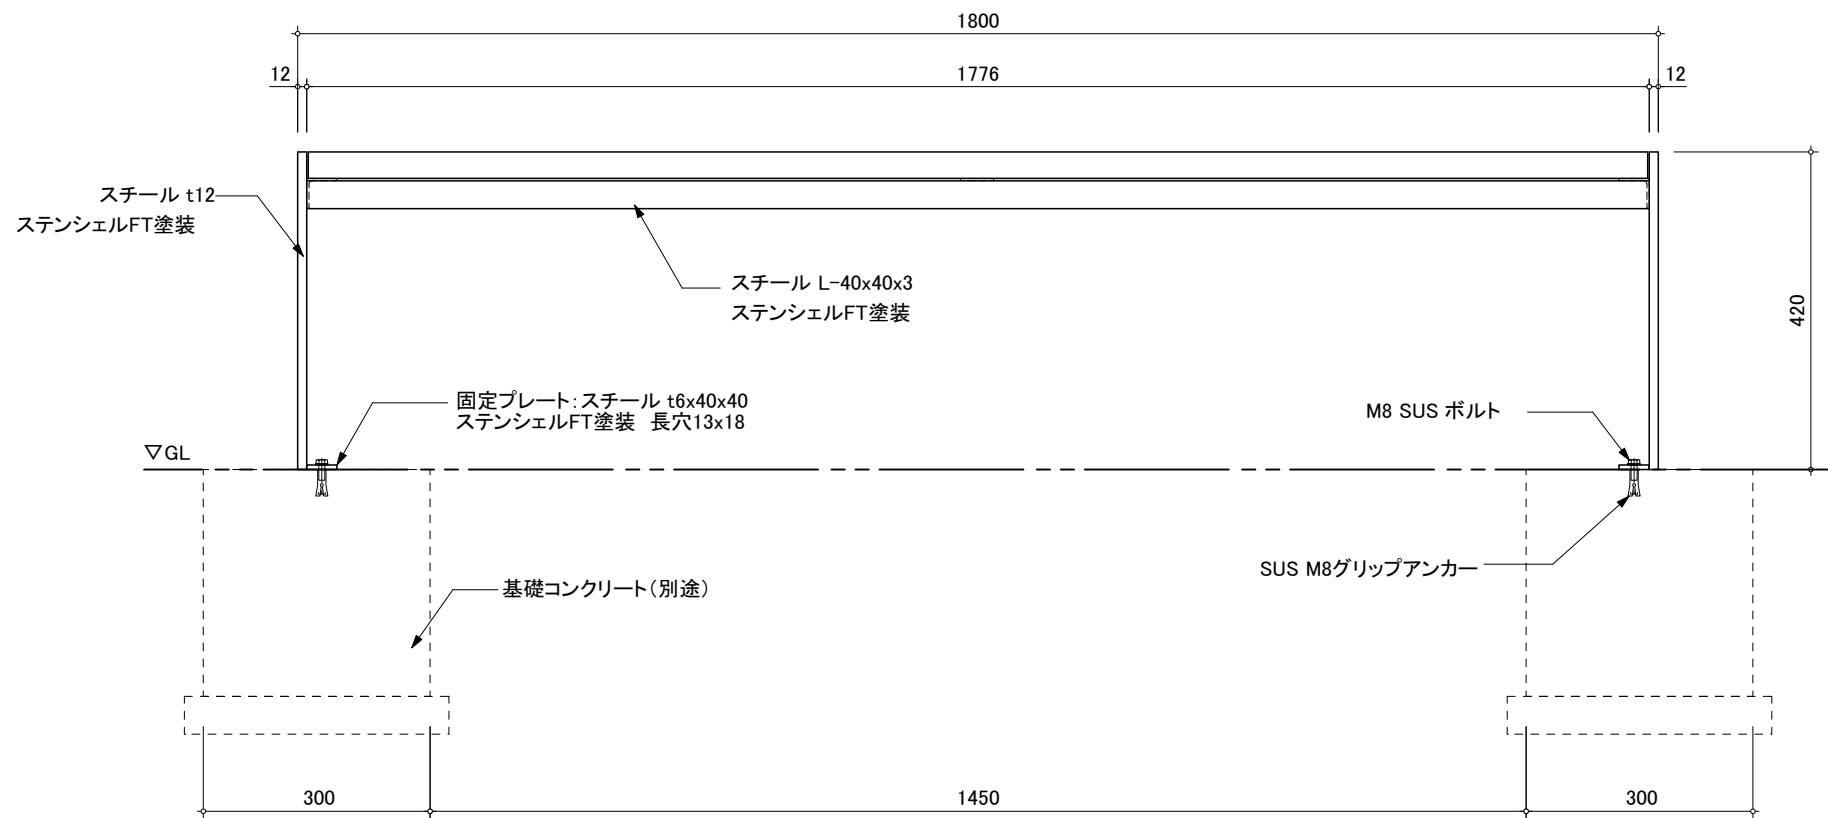

平面図

正面図

側面図

BIO FURNITURE

S=1/10

2024年 8月

CBN-601R