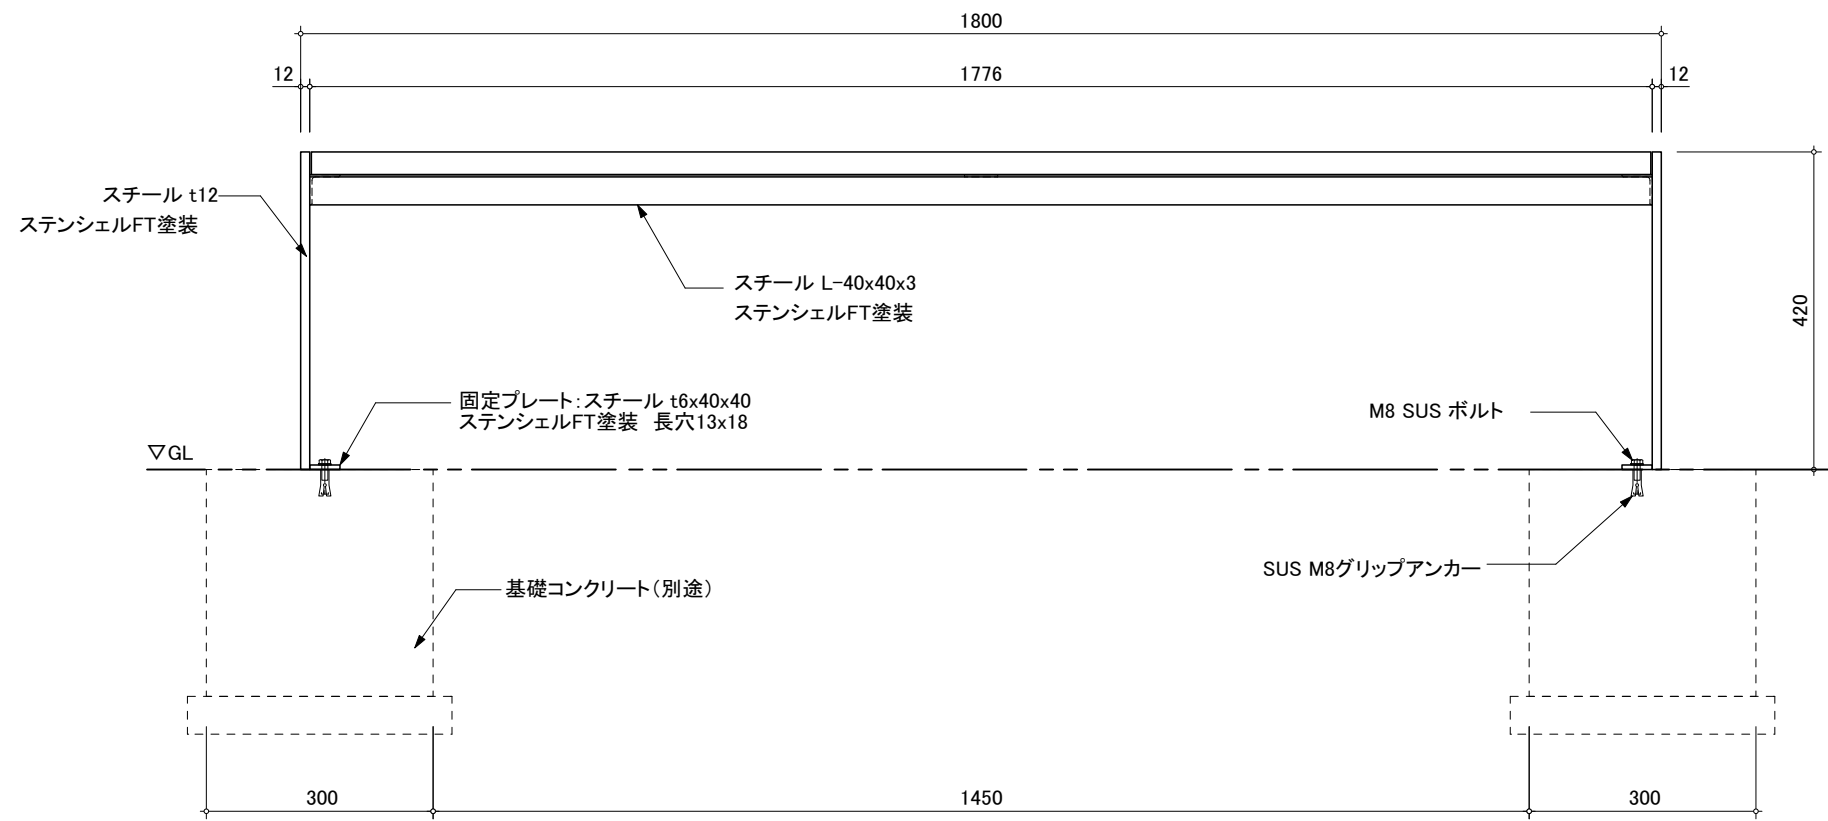

平面図

正面図

側面図

BIO FURNITURE

S=1/10

2024年 8月

CBN-601W