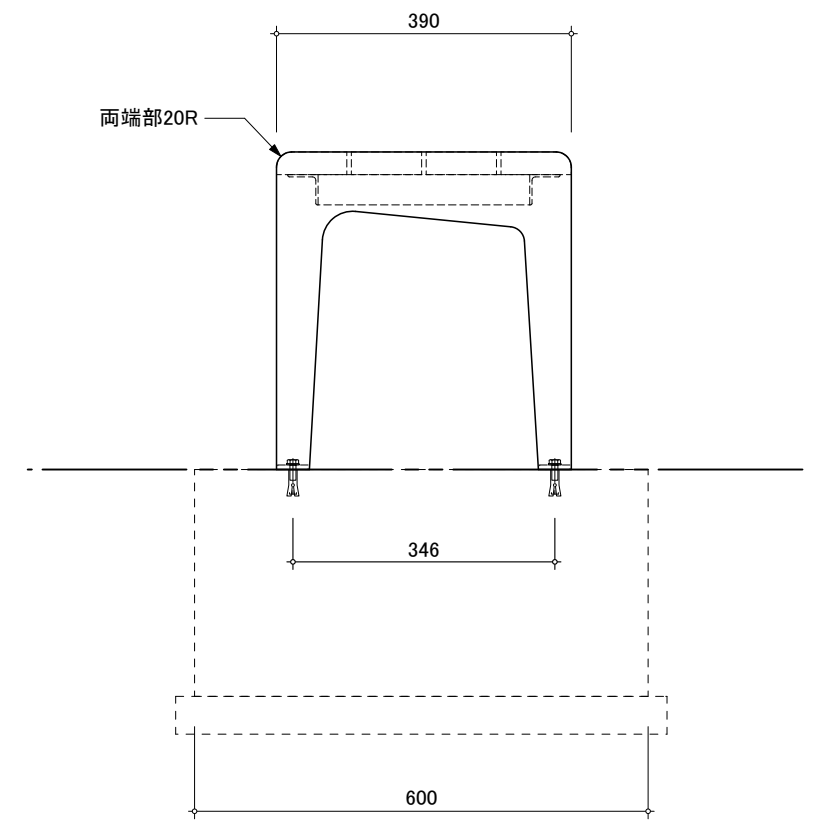

平面図

正面図

側面図

BIO FURNITURE

S=1/10

2024年 8月

CBN-601W