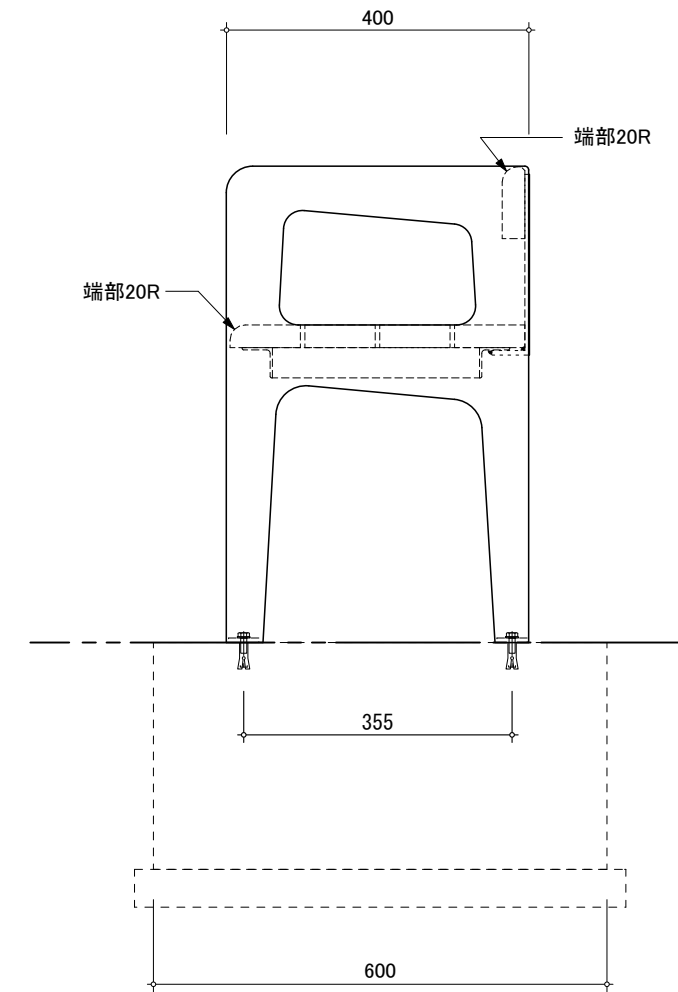

平面図

正面図

側面図

BIO FURNITURE

S=1/10

2024年 8月

CBN-602W