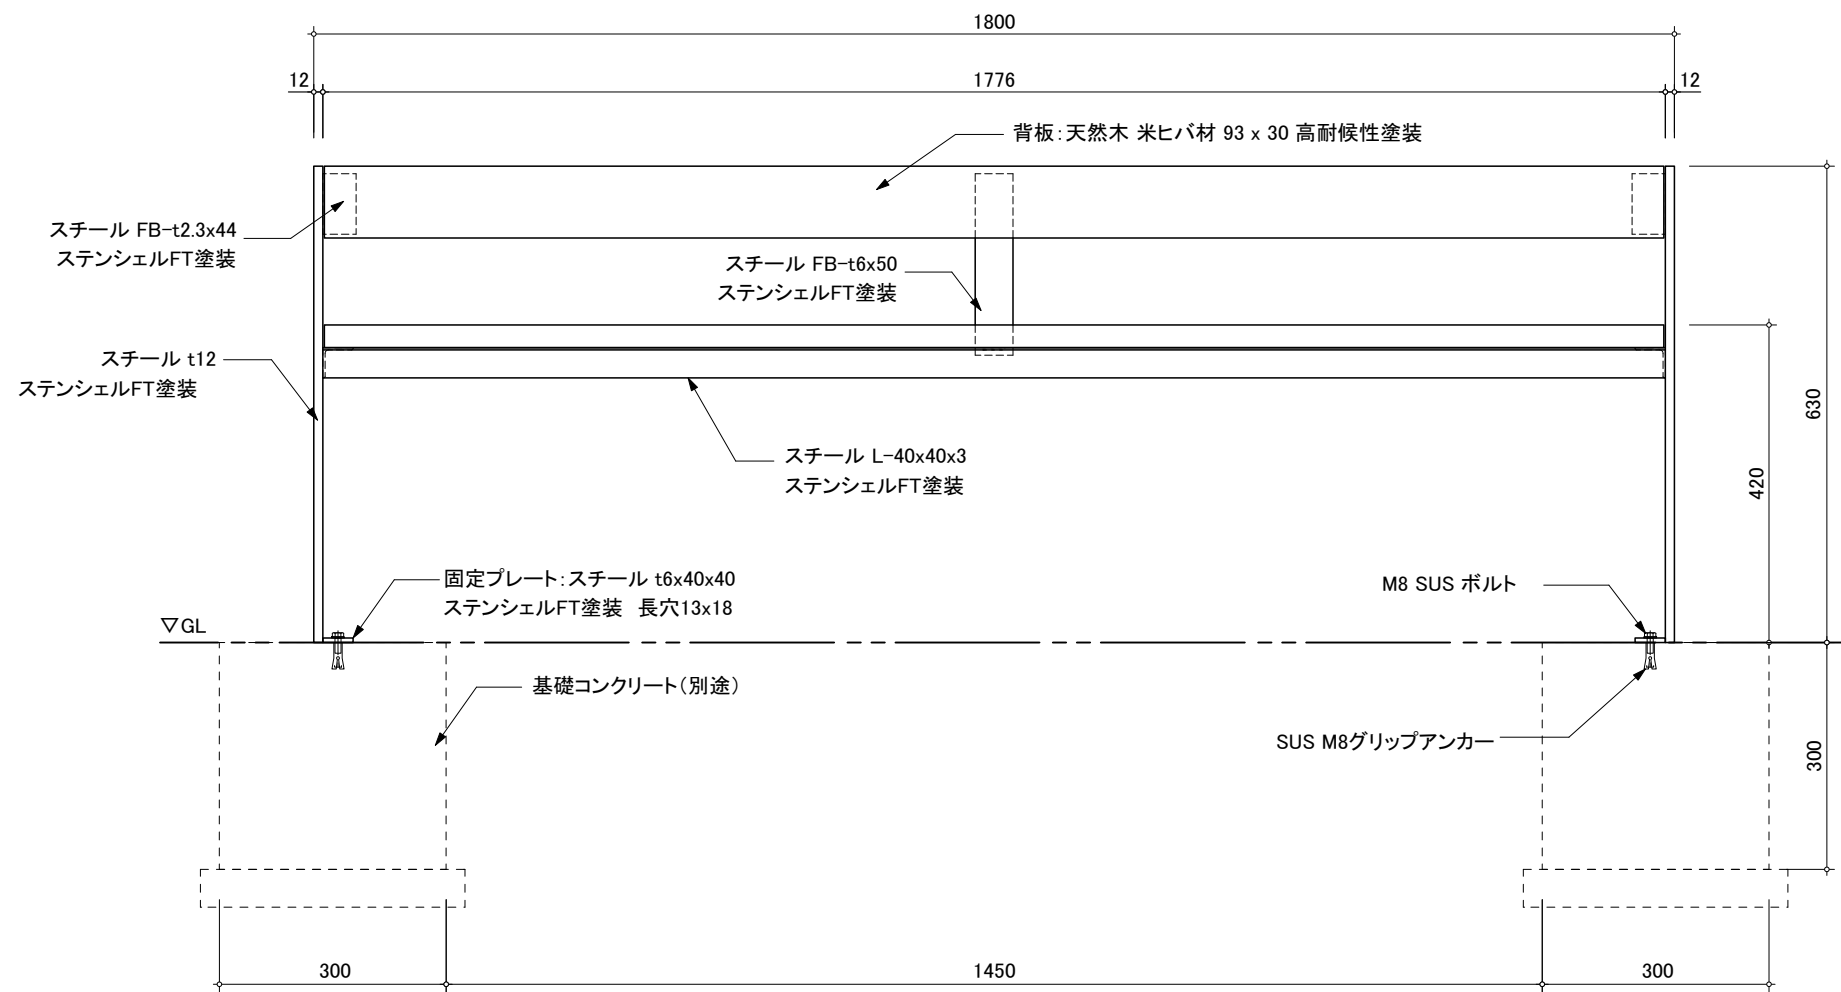

平面図

正面図

側面図

BIO FURNITURE

S=1/10

2024年 8月

CBN-602W