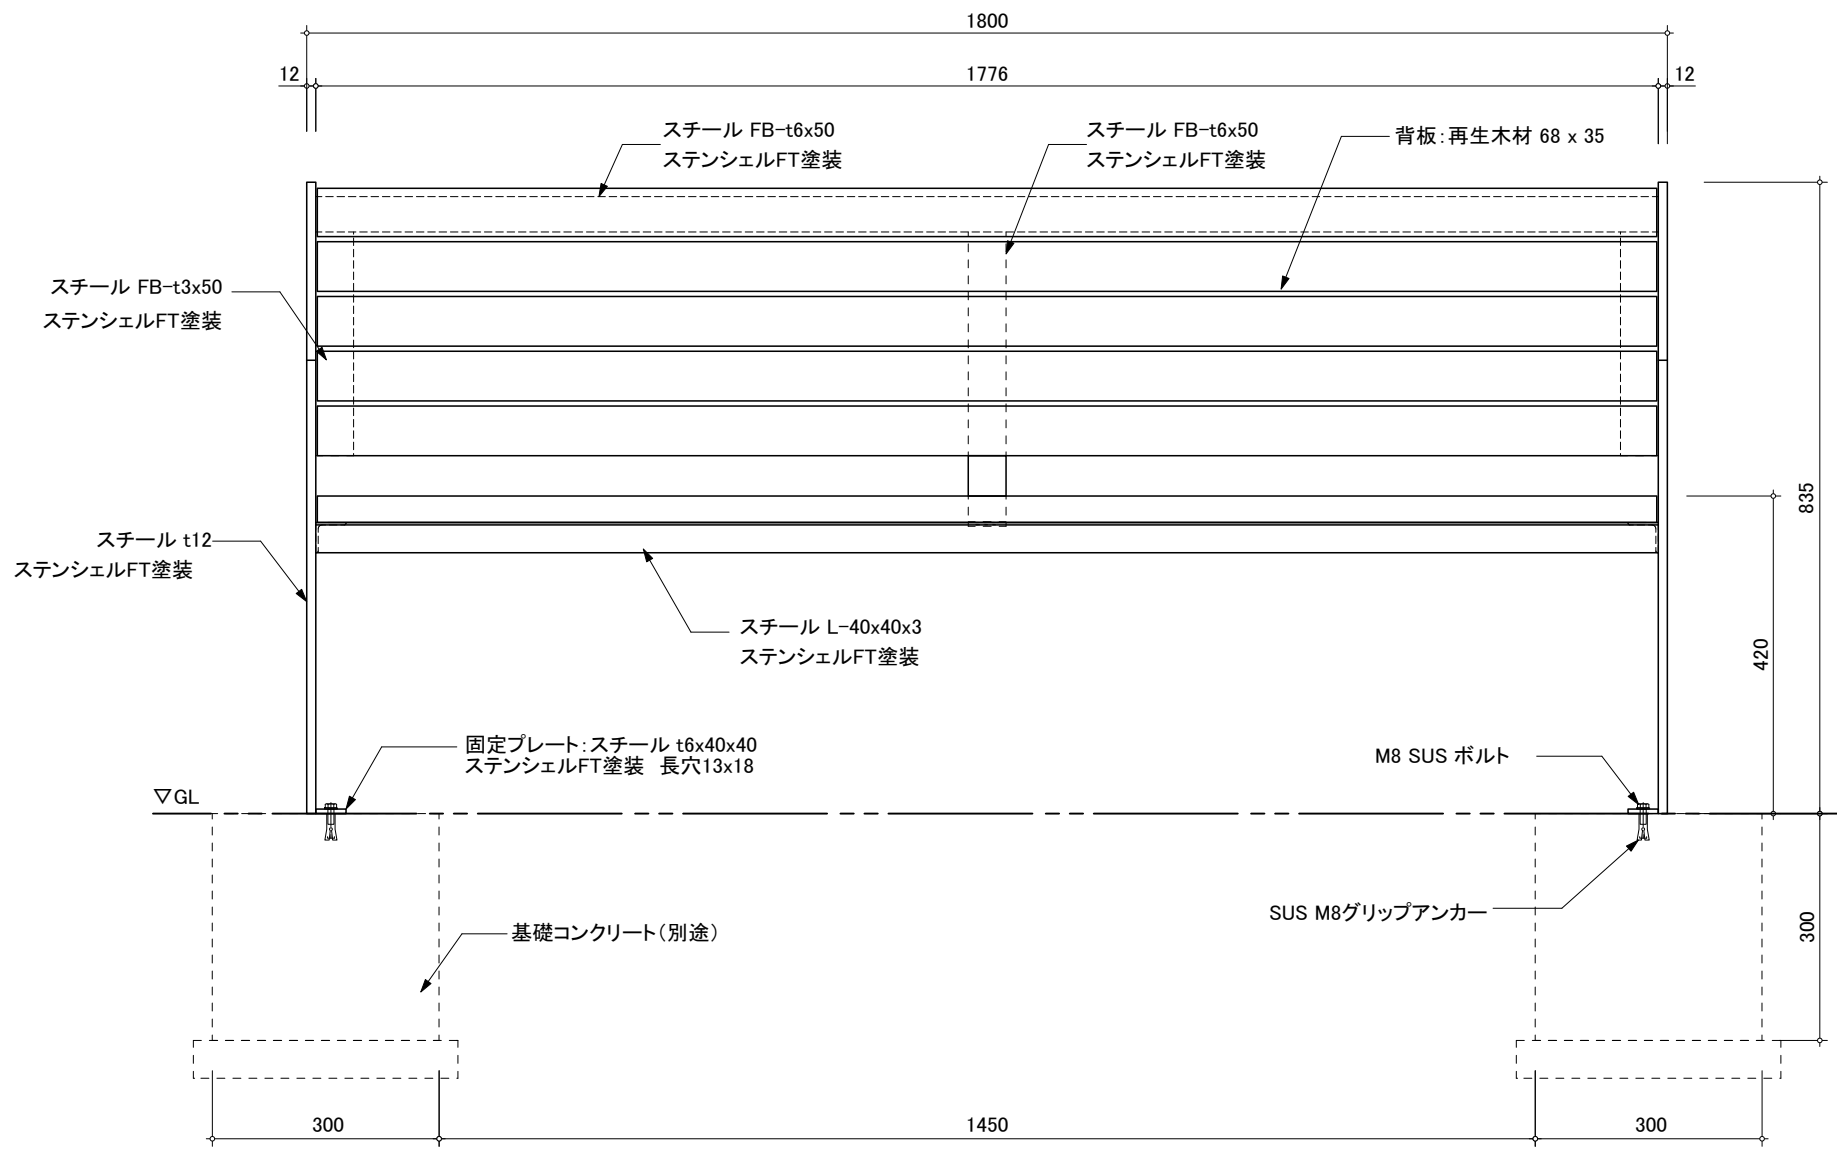

平面図

正面図

側面図

BIO FURNITURE

S=1/10

2024年 8月

CBN-603R