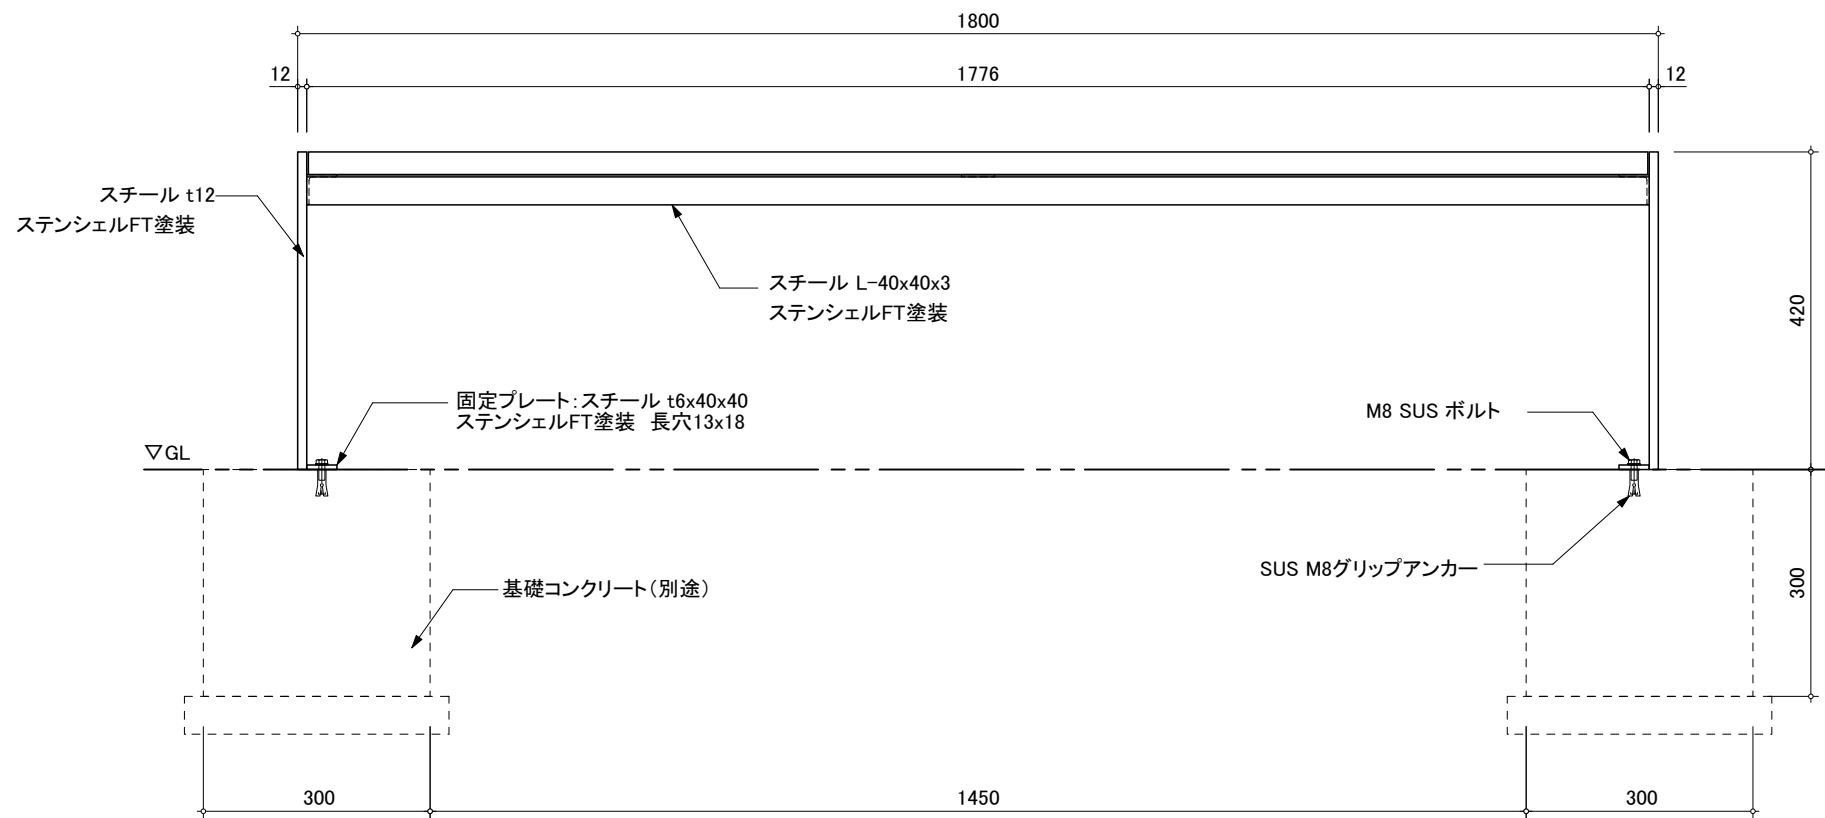

平面図

正面図

側面図

BIO FURNITURE

S=1/10

2024年 8月

CBN-701W