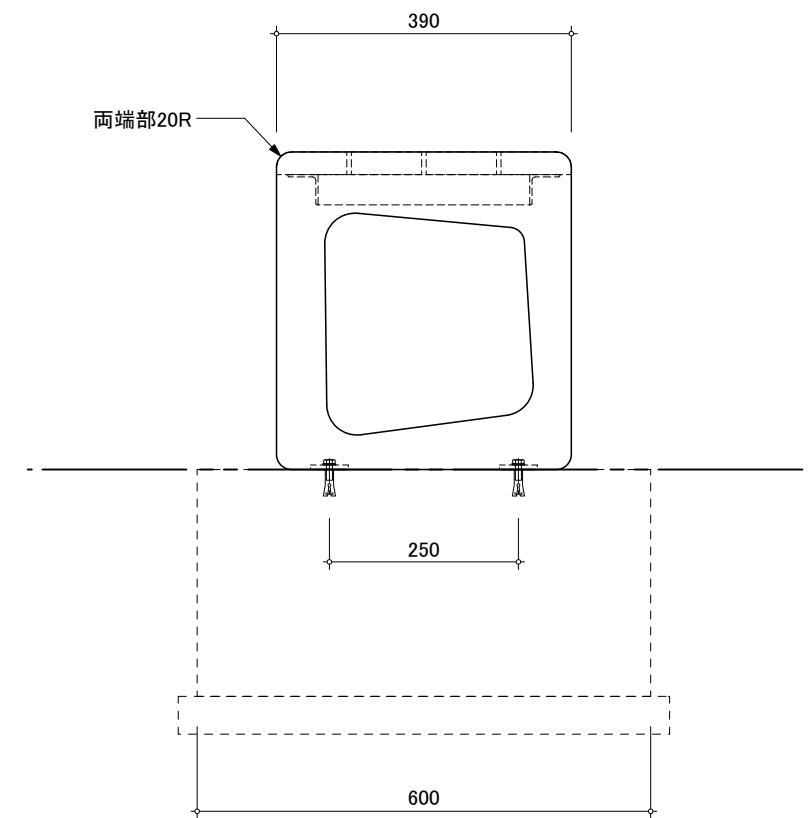

平面図

正面図

側面図

BIO FURNITURE

S=1/10

2024年 8月

CBN-701W