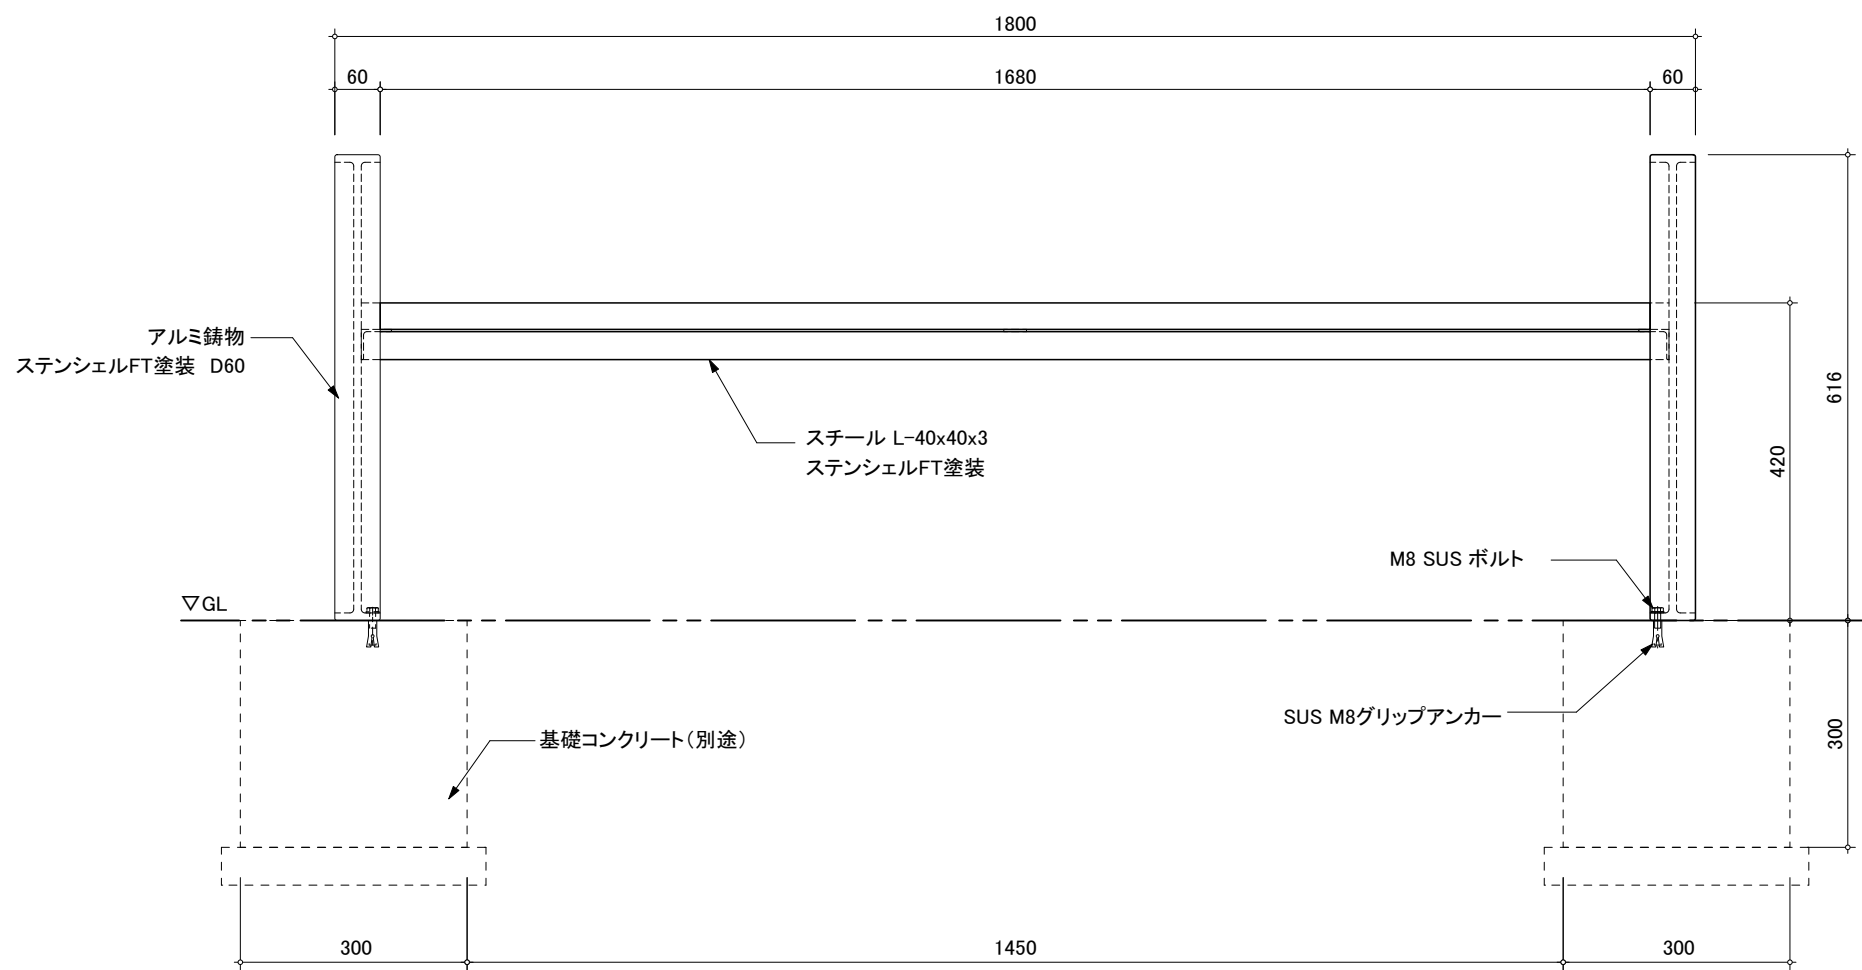

平面図

正面図

側面図

BIO FURNITURE

S=1/10

2024年 8月

CBN-801R