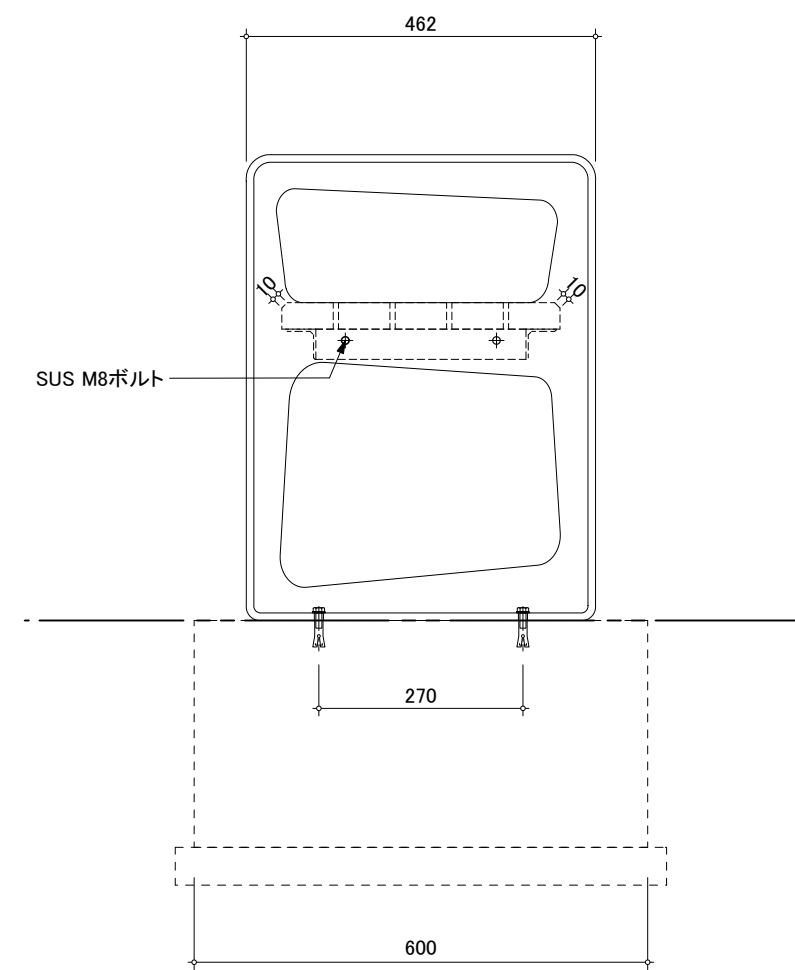

平面図

正面図

側面図

BIO FURNITURE

S=1/10

2024年 8月

CBN-801R