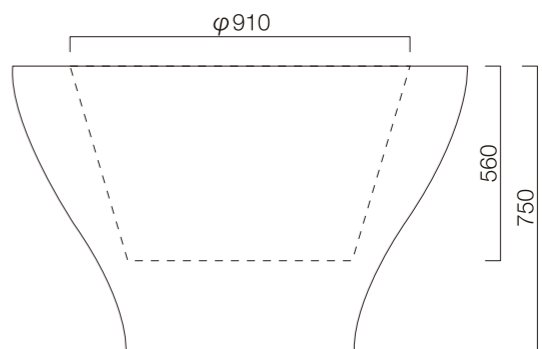

プランター

材質：ポリエチレン樹脂

	<b>VONDOM</b>	CENTRO Alto	S=1/20	2024 年	プランター
--	---------------	-------------	--------	--------	-------