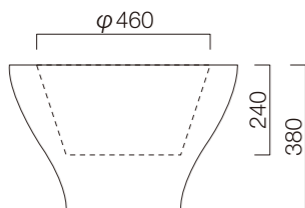

プランター

材質：ポリエチレン樹脂

	<b>VONDOM</b>	CENTRO Alto	S=1/20	2024 年	プランター
--	---------------	-------------	--------	--------	-------