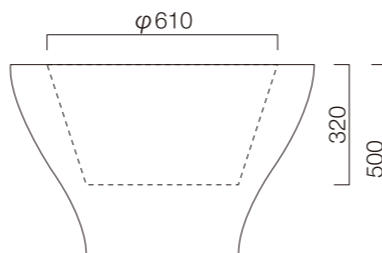

プランター

材質：ポリエチレン樹脂

	<b>VONDOM</b>	CENTRO Alto	S=1/20	2024 年	プランター
--	---------------	-------------	--------	--------	-------