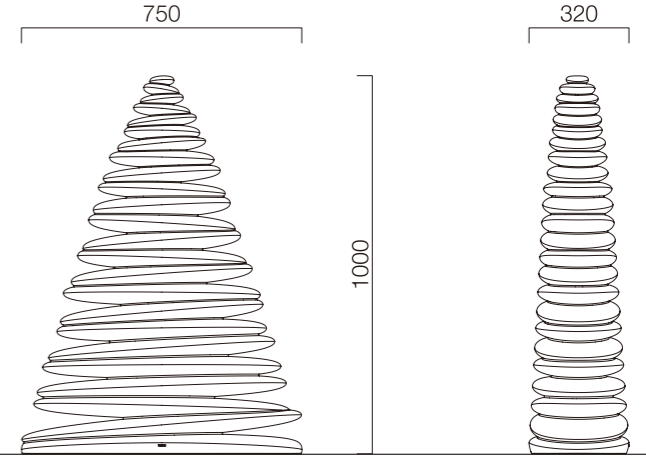

ナノツリー

ツリー

材質：ポリエチレン

|  |               |         |        |        |              |
|--|---------------|---------|--------|--------|--------------|
|  | <b>VONDOM</b> | CHRISMY | S=1/20 | 2017 年 | ナノツリー<br>ツリー |
|--|---------------|---------|--------|--------|--------------|