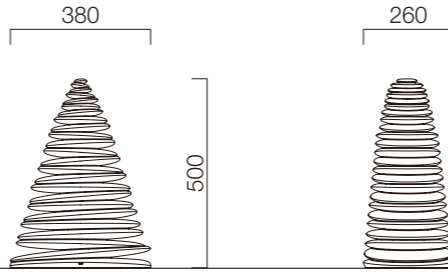

ナノツリー

ツリー

材質：ポリエチレン

|  |               |         |        |        |              |
|--|---------------|---------|--------|--------|--------------|
|  | <b>VONDOM</b> | CHRISMY | S=1/20 | 2017 年 | ナノツリー<br>ツリー |
|--|---------------|---------|--------|--------|--------------|