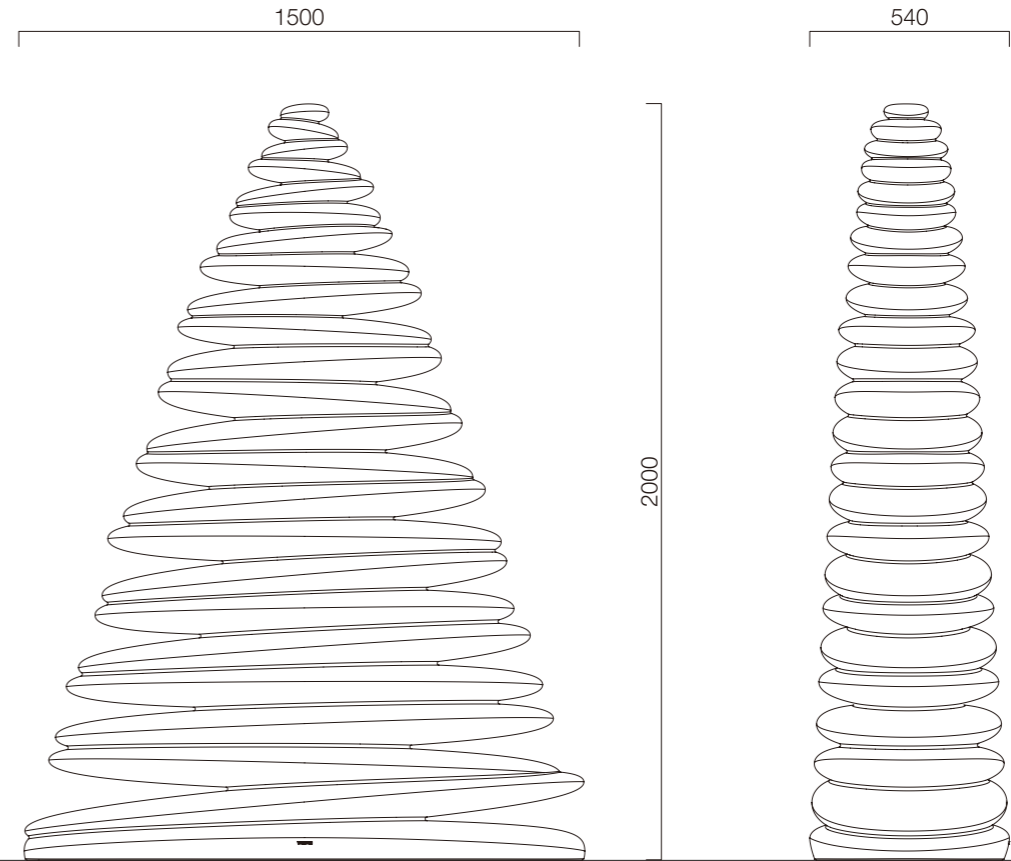

ナノツリー

ツリー

材質：ポリエチレン

|  |               |         |        |        |              |
|--|---------------|---------|--------|--------|--------------|
|  | <b>VONDOM</b> | CHRISMY | S=1/20 | 2017 年 | ナノツリー<br>ツリー |
|--|---------------|---------|--------|--------|--------------|