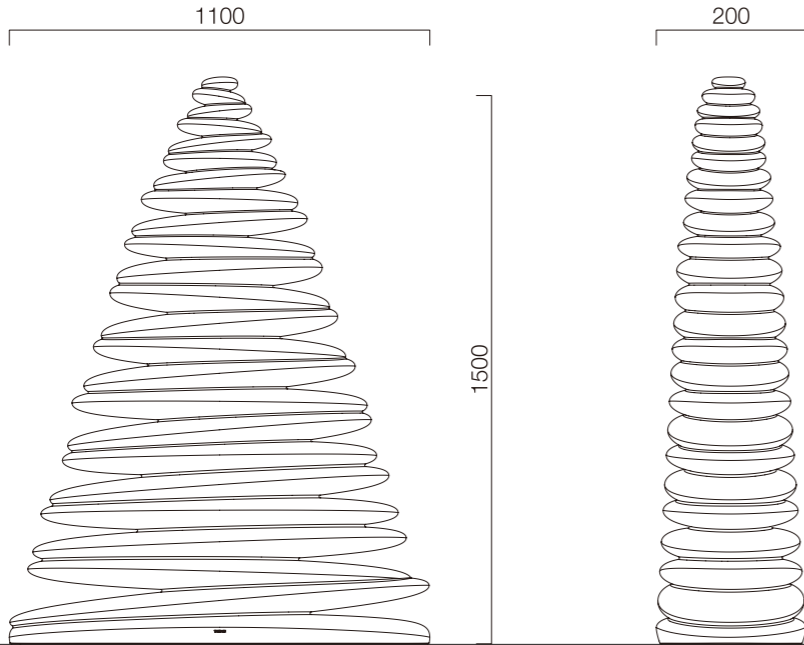

ナノツリー

ツリー

材質：ポリエチレン

|  |               |         |        |        |              |
|--|---------------|---------|--------|--------|--------------|
|  | <b>VONDOM</b> | CHRISMY | S=1/20 | 2017 年 | ナノツリー<br>ツリー |
|--|---------------|---------|--------|--------|--------------|