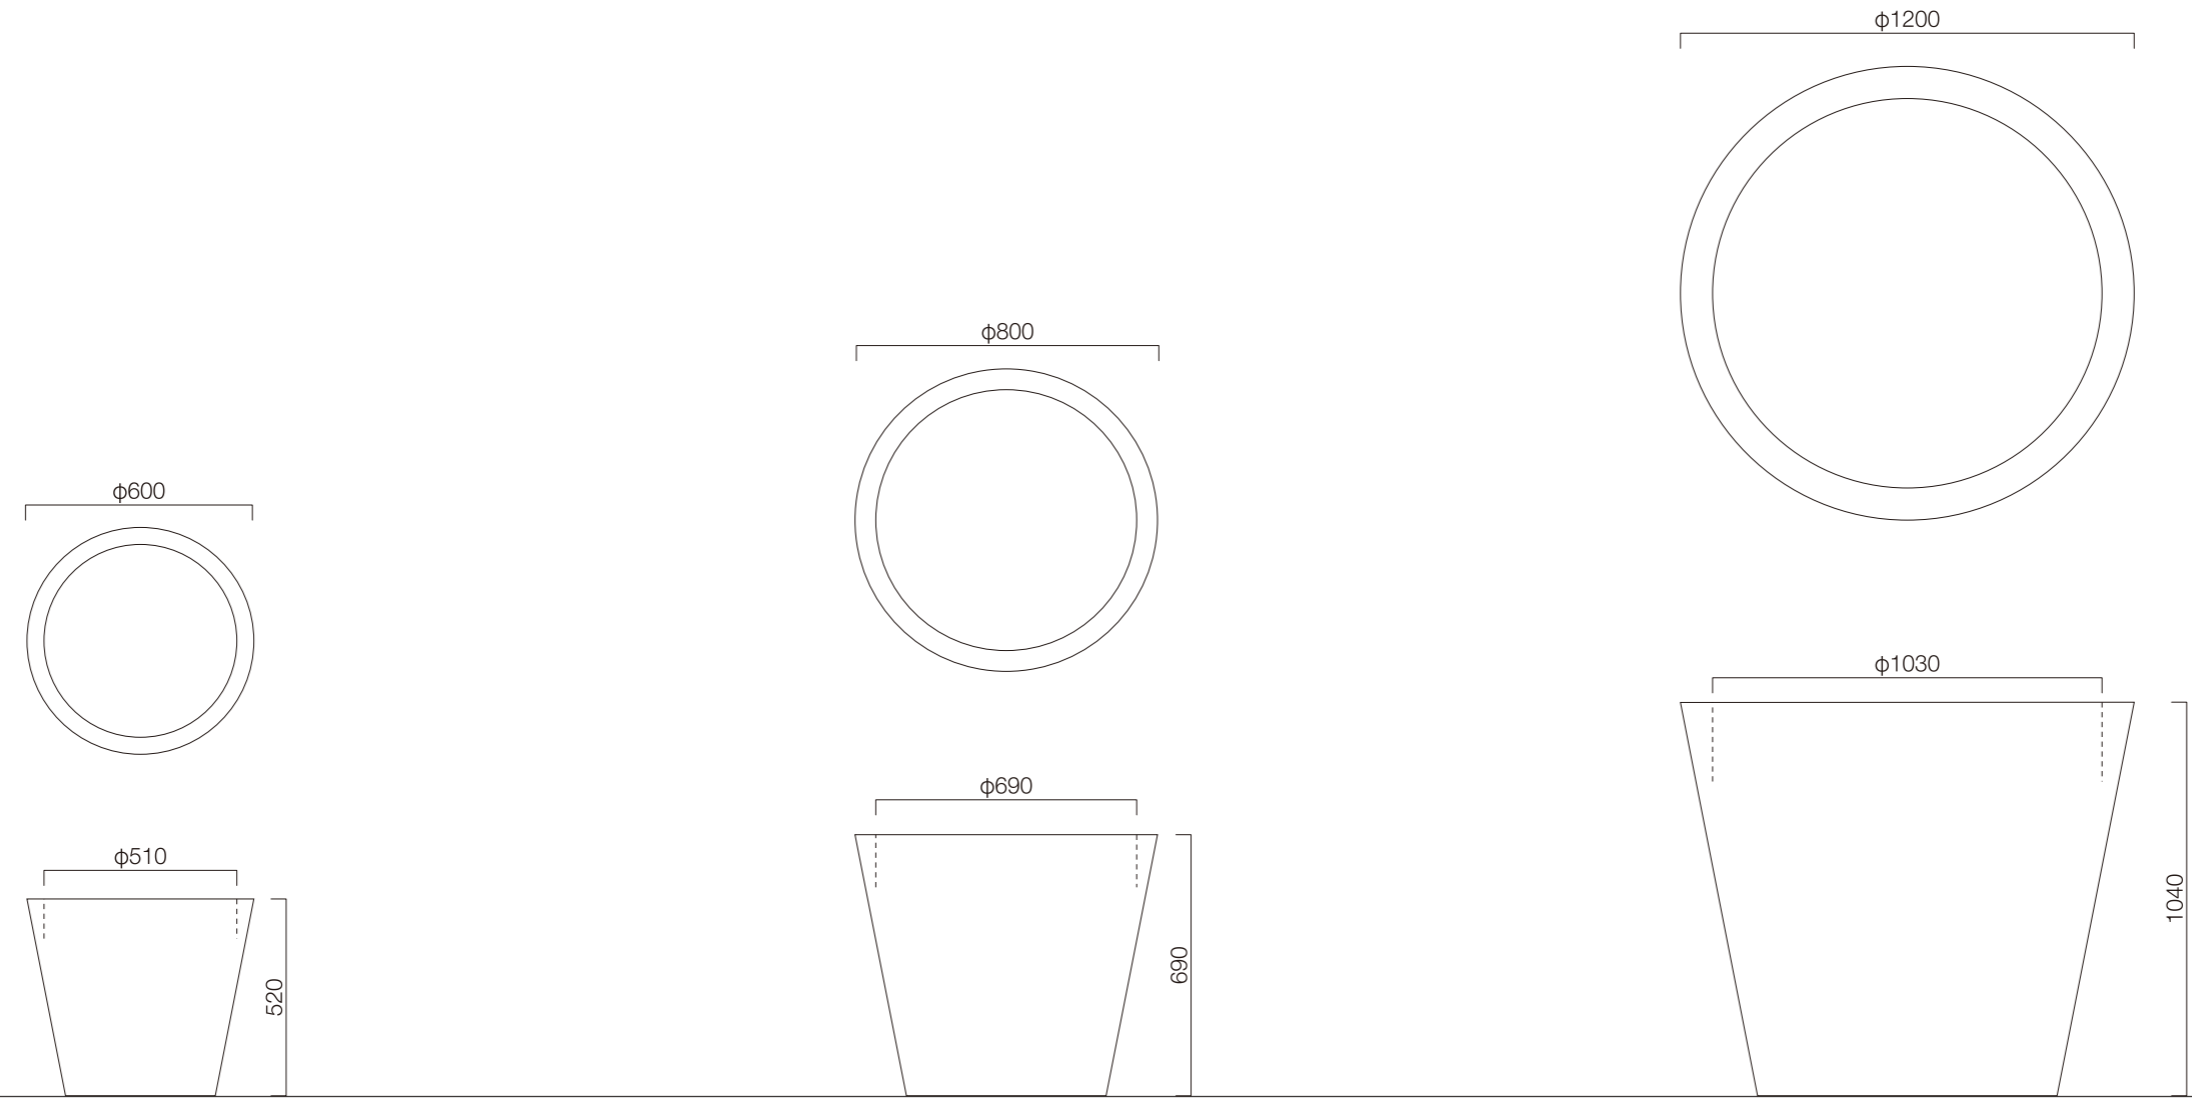

シングルタイプ

材質：ポリエチレン

	VONDOM®	CONO Cuadrado	S=1/20	2024 年	プランター
--	----------------	---------------	--------	--------	-------

ダブルタイプ

材質：ポリエチレン

	VONDOM	CONO Cuadrado	S=1/20	2024 年	プランター
--	---------------	---------------	--------	--------	-------