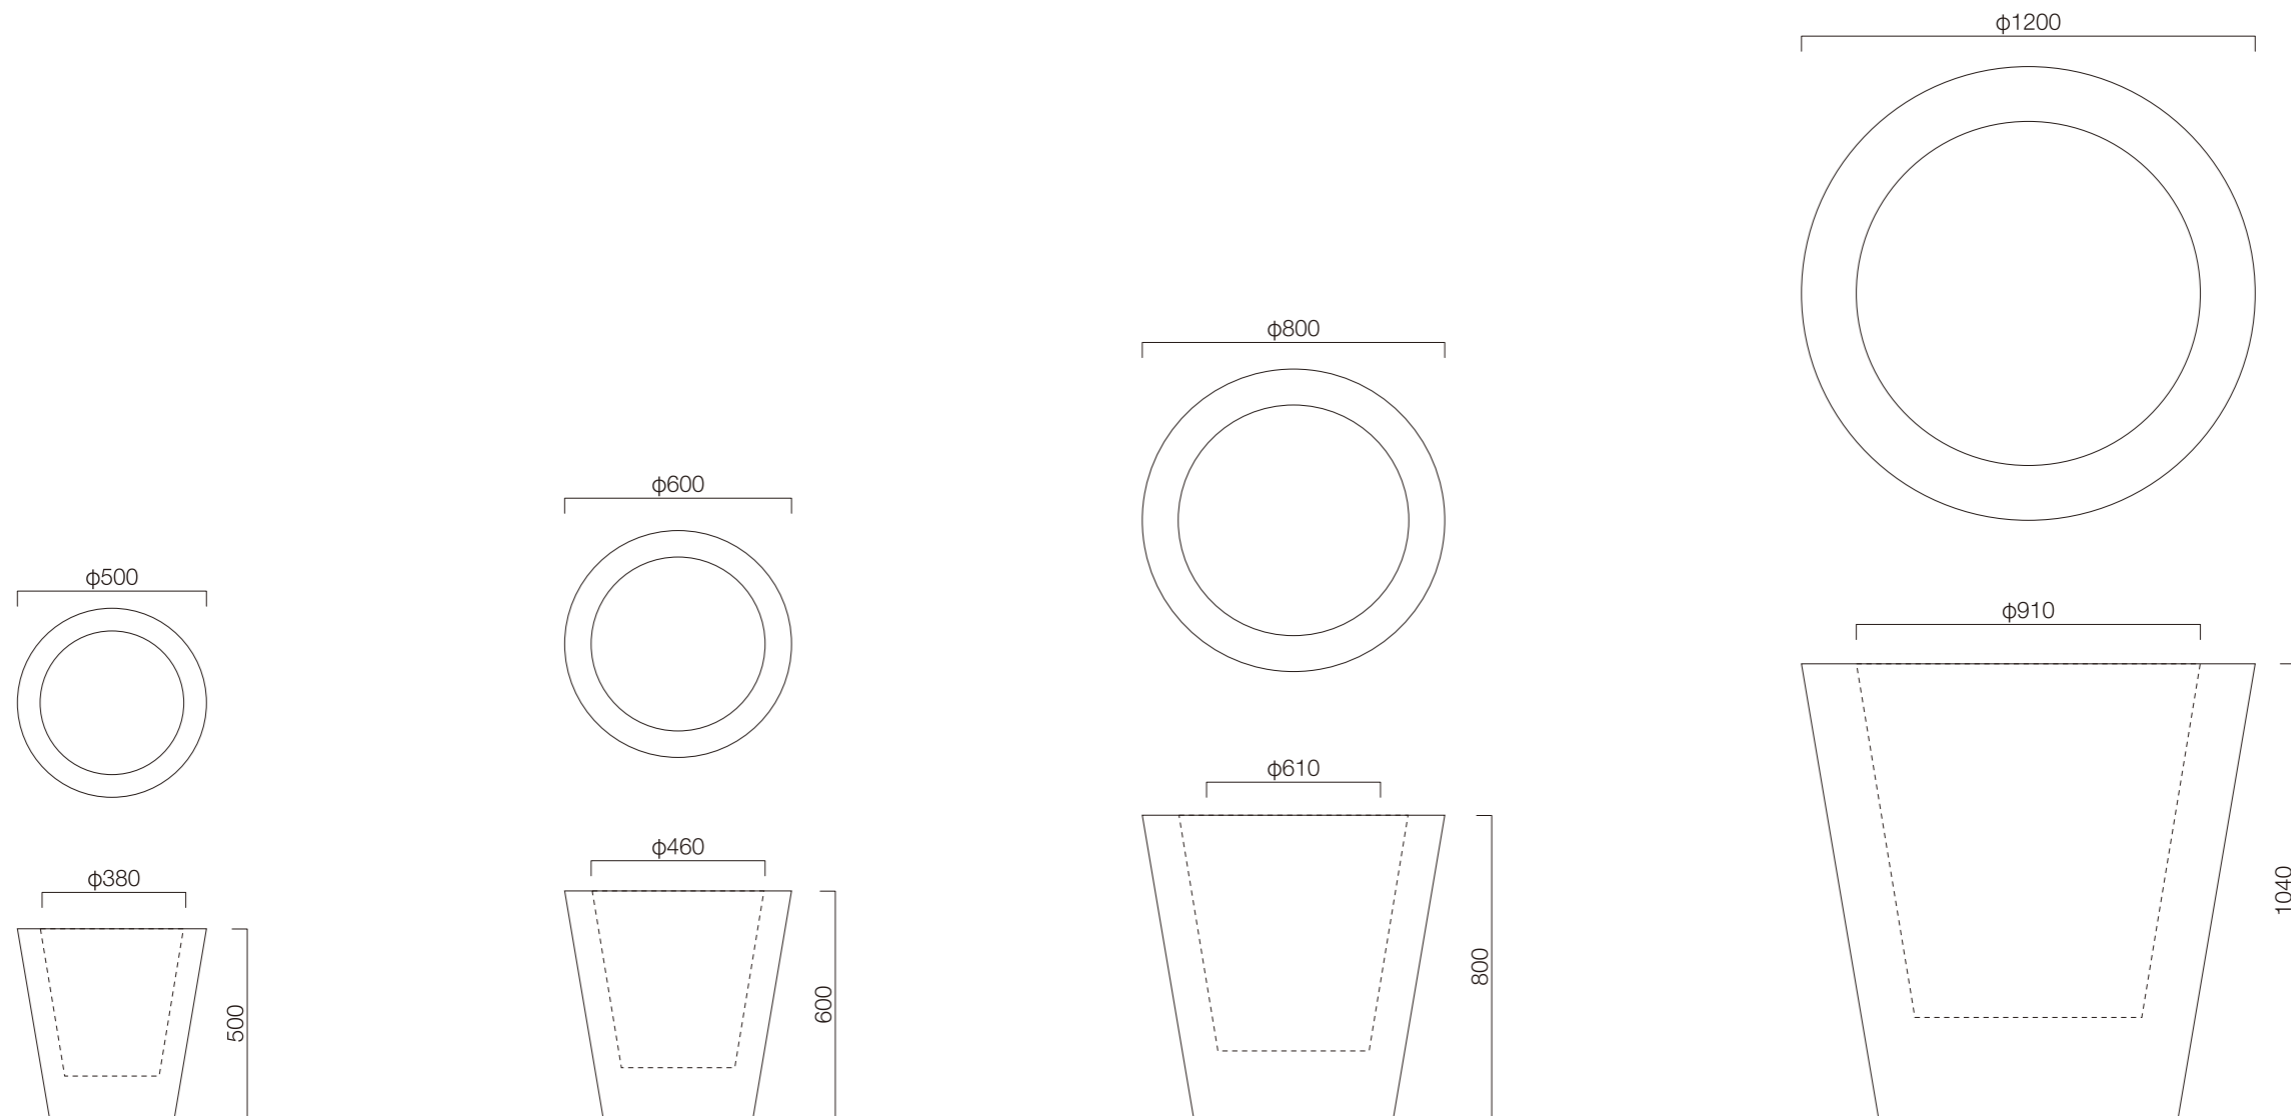

シングルタイプ

材質：ポリエチレン

	VONDOM®	CONO Cuadrado	S=1/20	2024 年	プランター
--	----------------	---------------	--------	--------	-------

ダブルタイプ

材質：ポリエチレン

	VONDOM	CONO Cuadrado	S=1/20	2024 年	プランター
--	---------------	---------------	--------	--------	-------