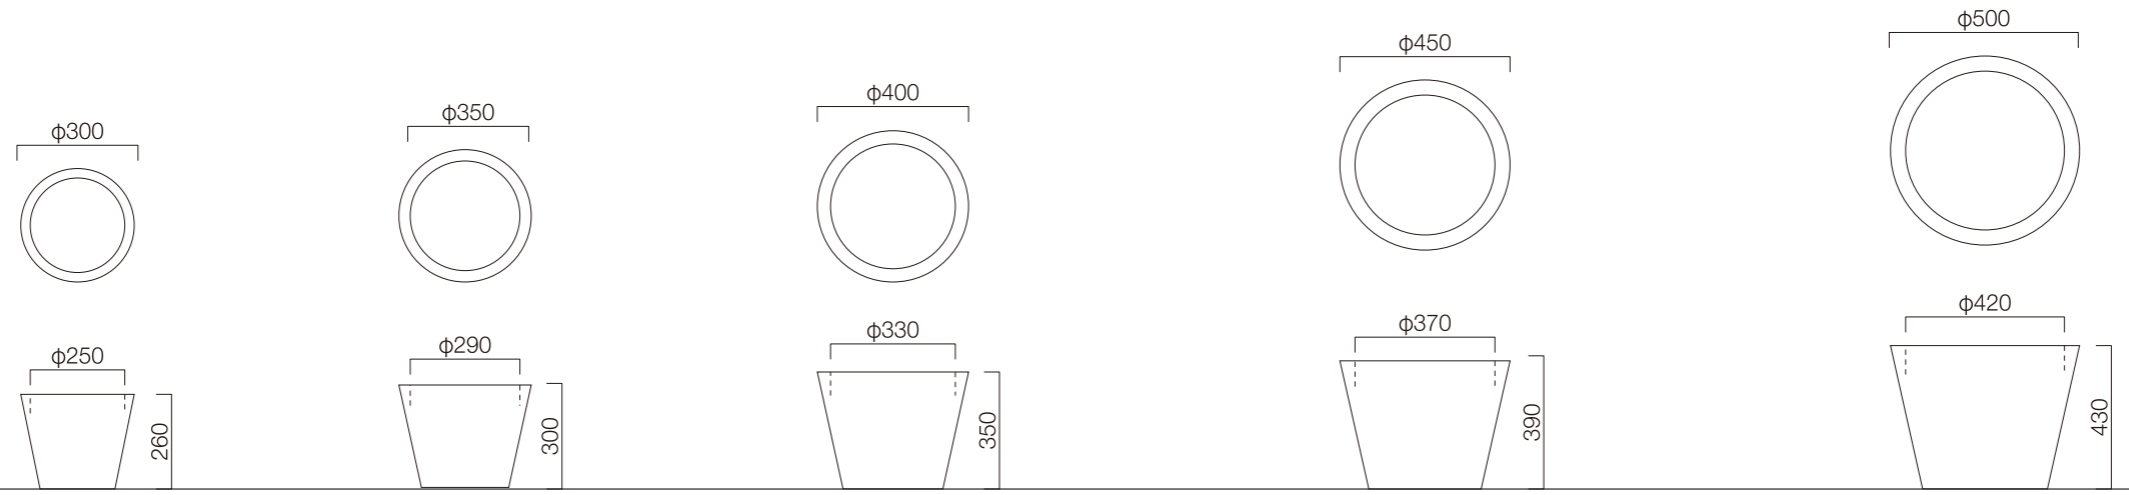

シングルタイプ

材質：ポリエチレン

	VONDOM®	CONO Cuadrado	S=1/20	2024 年	プランター
--	----------------	---------------	--------	--------	-------

ダブルタイプ

材質：ポリエチレン

	VONDOM	CONO Cuadrado	S=1/20	2024 年	プランター
--	---------------	---------------	--------	--------	-------