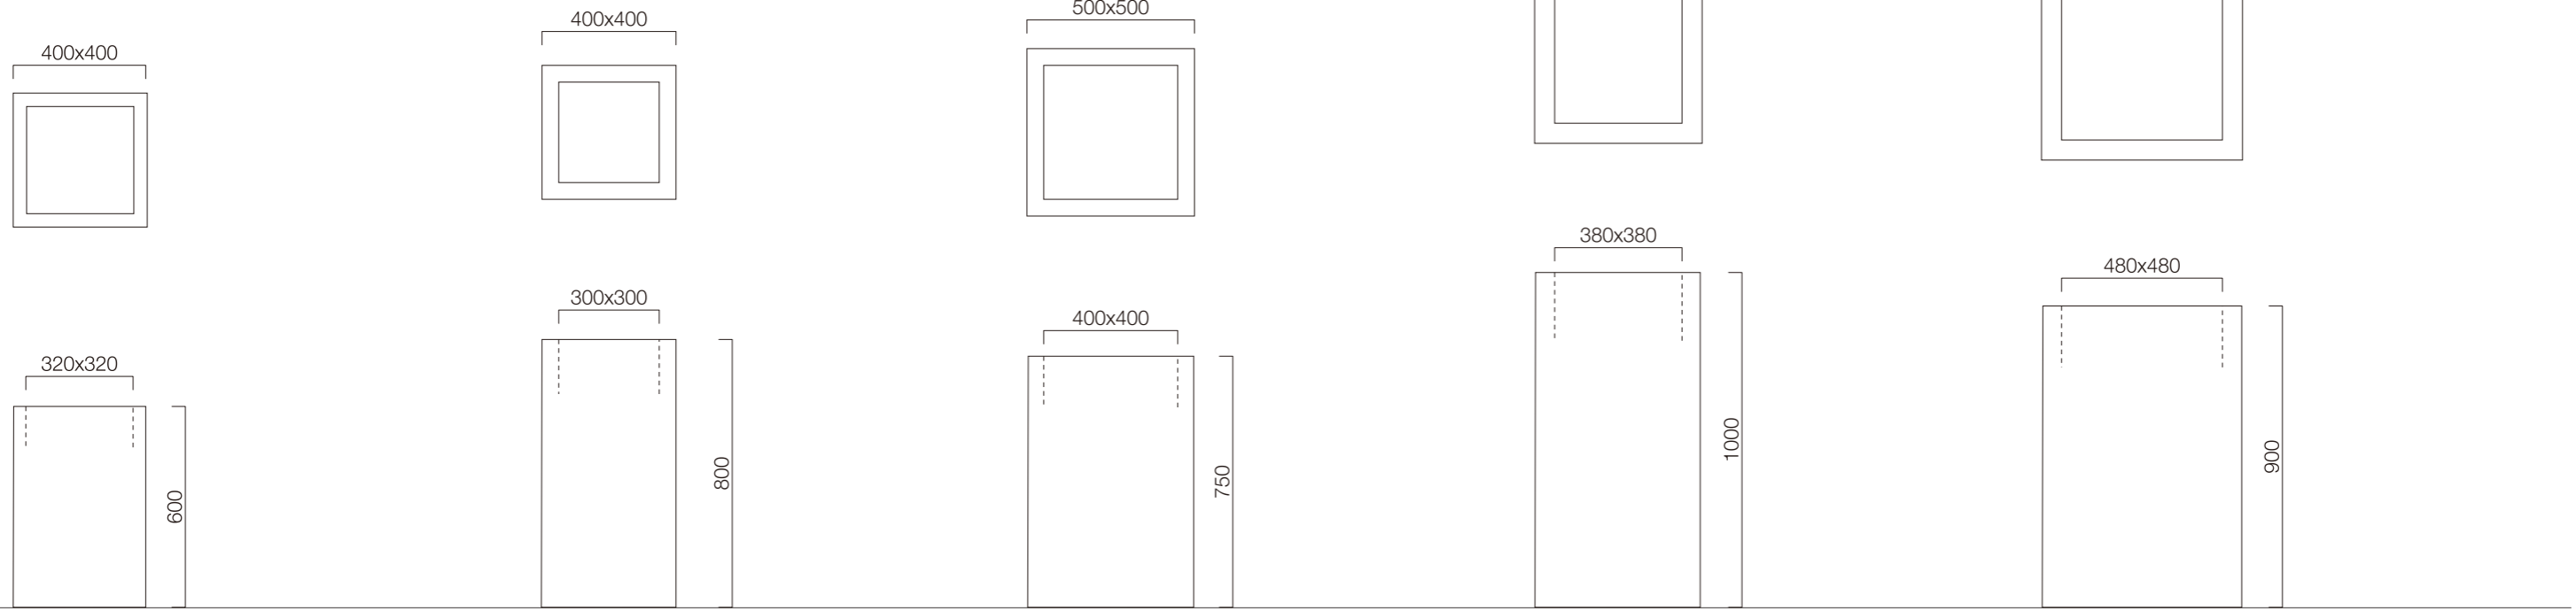

シングルタイプ

ダブルタイプ

材質：ポリエチレン樹脂

	VONDOM®	CUBO Alto	S=1/20	2024 年	プランター
--	----------------	-----------	--------	--------	-------