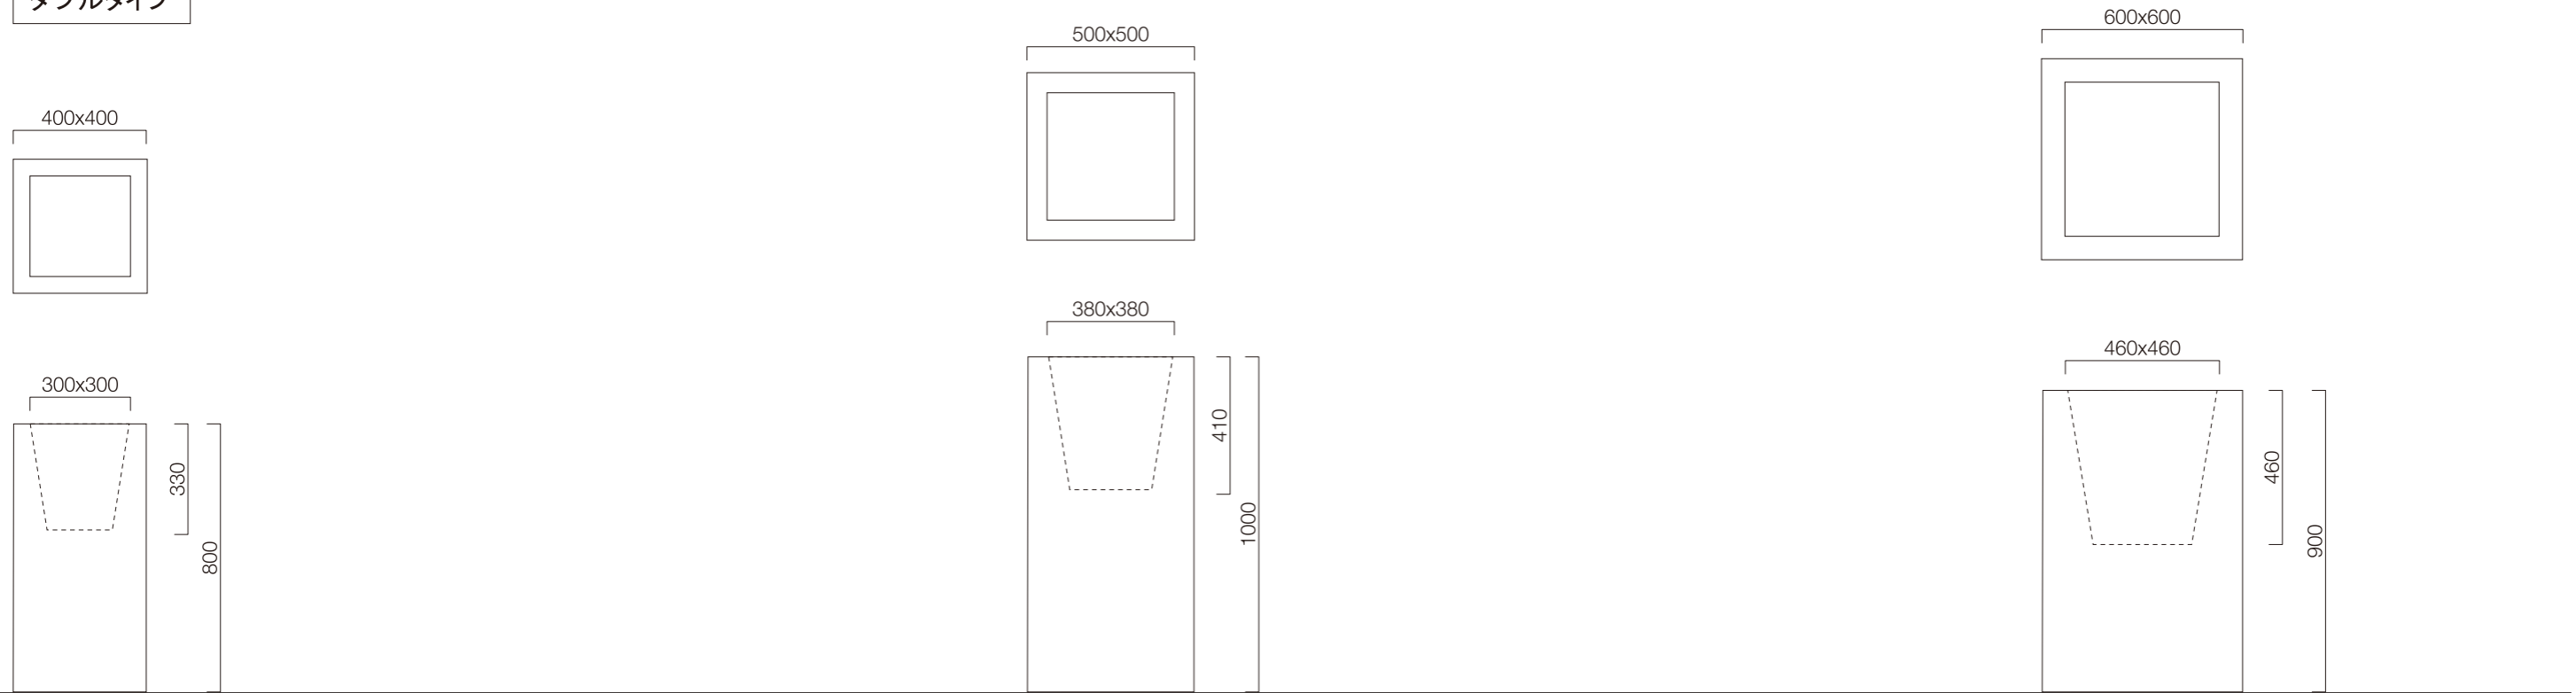

シングルタイプ

ダブルタイプ

材質：ポリエチレン樹脂

	VONDOM®	CUBO Alto	S=1/20	2024 年	プランター
--	----------------	-----------	--------	--------	-------