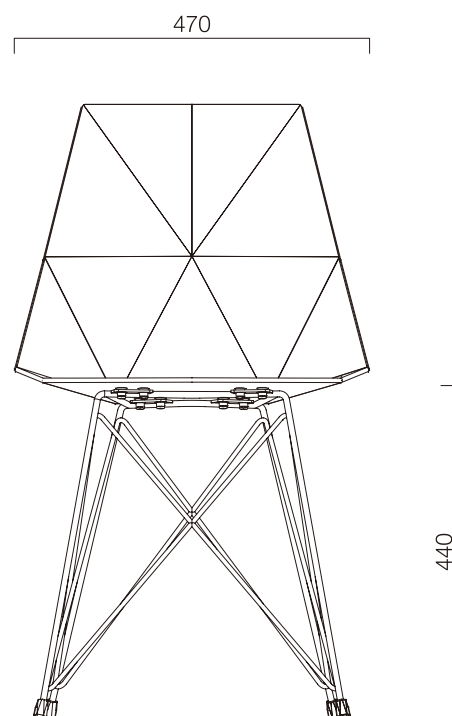

チェア

材質：座面：ポリプロピレン
脚部：ステンレス

	VONDOM®	FAZ	S=1/10	2024 年	チェア
--	----------------	-----	--------	--------	-----