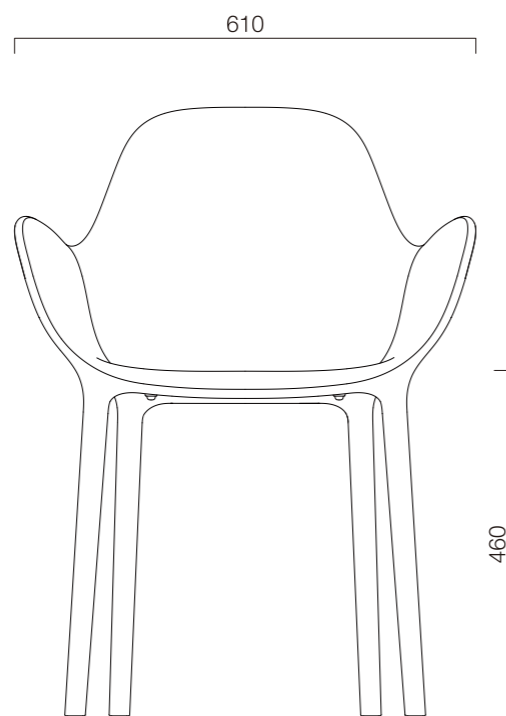

アームチェア

材質：ポリプロピレン

	VONDOM®	SABINAS	S=1/10	2024 年	アームチェア
--	----------------	---------	--------	--------	--------