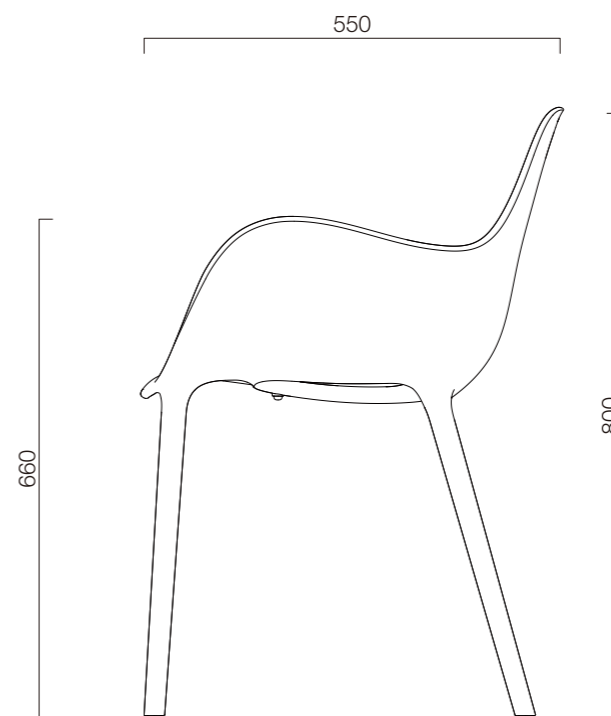

アームチェア

材質：ポリプロピレン

	VONDOM®	SABINAS	S=1/10	2024 年	アームチェア
--	----------------	---------	--------	--------	--------