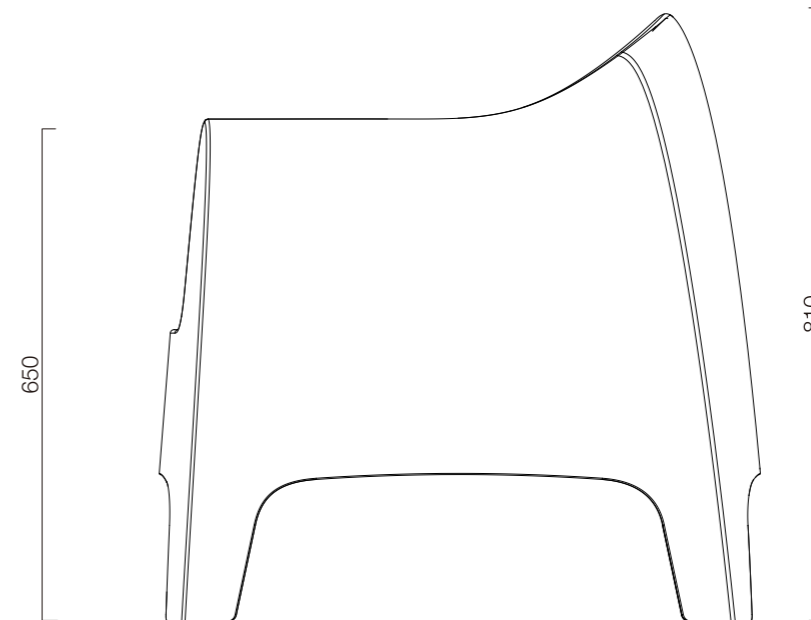

ラウンジチェア

840

400

800

650

810

材質：ポリプロピレン

VONDOM®

SOLID

S=1/10

2024 年

ラウンジチェア