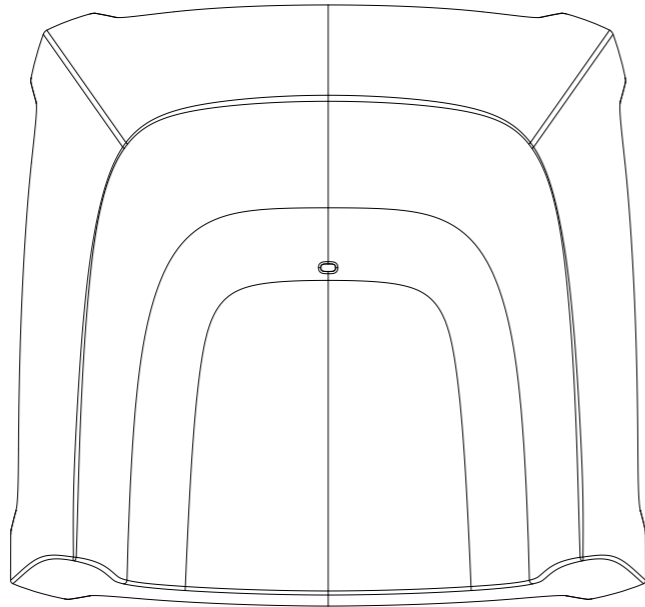

ラウンジチェア

840

400

800

650

810

材質：ポリプロピレン

VONDOM®

SOLID

S=1/10

2024 年

ラウンジチェア