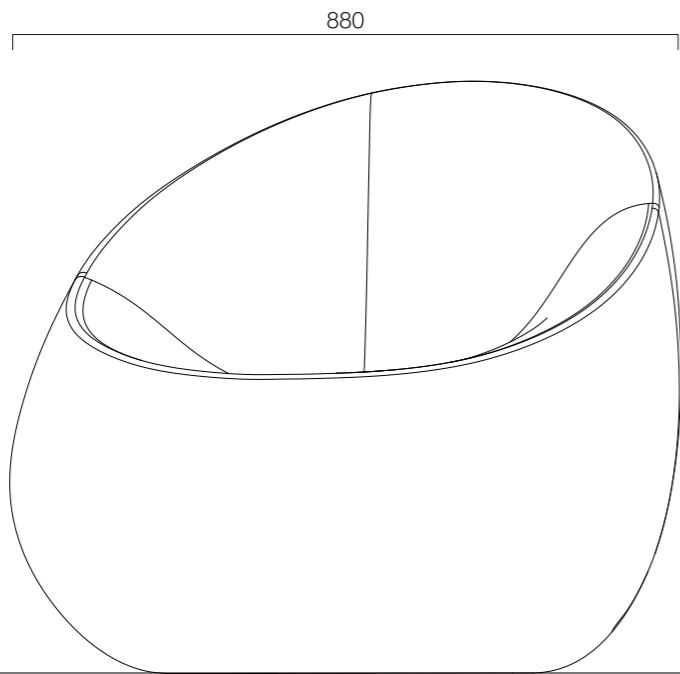

ラウンジチェア

材質：ポリエチレン

	<b>VONDOM®</b>	STONE	S=1/10	2024 年	ラウンジチェア
--	----------------	-------	--------	--------	---------