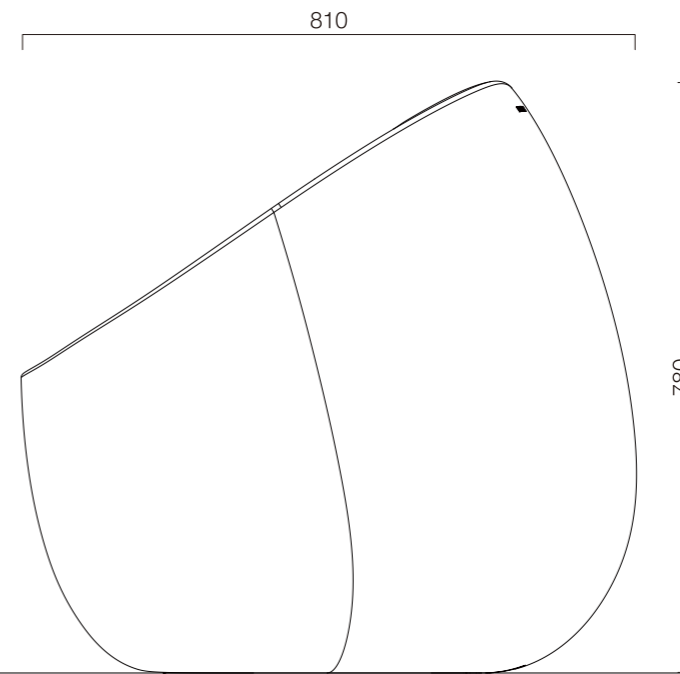

ラウンジチェア

材質：ポリエチレン

	<b>VONDOM®</b>	STONE	S=1/10	2024 年	ラウンジチェア
--	----------------	-------	--------	--------	---------