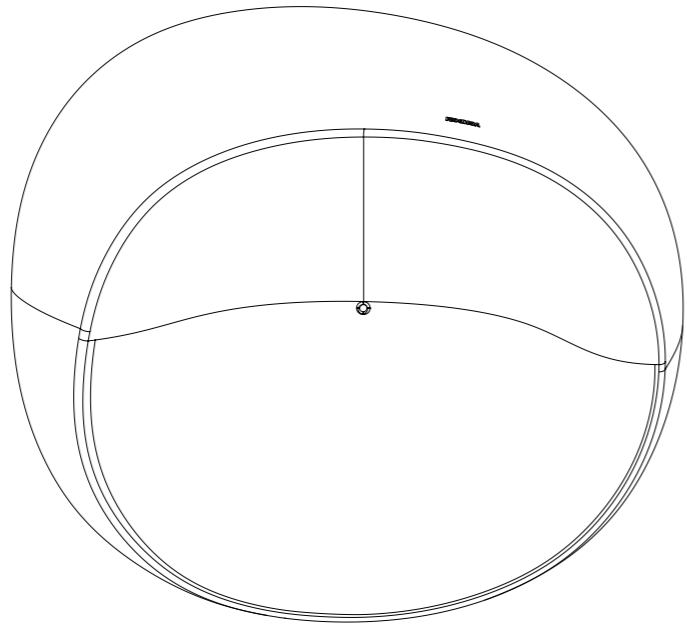

ラウンジチェア

材質：ポリエチレン

	<b>VONDOM®</b>	STONE	S=1/10	2024 年	ラウンジチェア
--	----------------	-------	--------	--------	---------